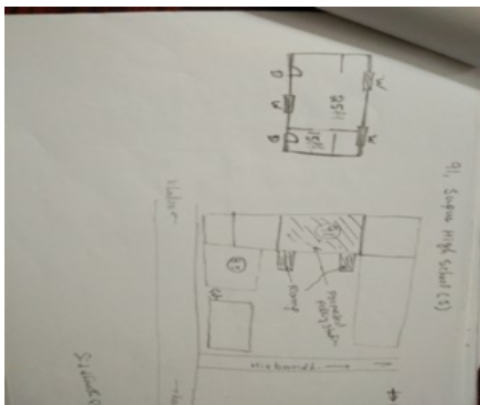

নির্বাচক নিবন্ধন আধিকারিকের স্বাক্ষর

Nazri Naksha

Google Map View

Polling Station Building Front View

Polling Station Front View

Cad View

Key MAP View

1 নাম : তুলসী কর্মকার স্বামীর নাম: বারু কর্মকার বাড়ির নং : n0154 বয়স : 73 লিঙ্গ : মহিলা ফটো উপলব্ধ	WB/36/246/321484	2 নাম : উত্তম কর্মকার পিতার নাম: বারু কর্মকার বাড়ির নং : n0154 বয়স : 44 লিঙ্গ : পুরুষ ফটো উপলব্ধ	FSL2946549	3 নাম : অঞ্জনা কর্মকার স্বামীর নাম: উত্তম কর্মকার বাড়ির নং : n0154 বয়স : 38 লিঙ্গ : মহিলা ফটো উপলব্ধ	FSL2946556
4 নাম : সুমিত্রা কর্মকার পিতার নাম: বারু কর্মকার বাড়ির নং : n0154 বয়স : 38 লিঙ্গ : মহিলা ফটো উপলব্ধ	FSL2946564	5 নাম : গৌতম কর্মকার পিতার নাম: বারু কর্মকার বাড়ির নং : n0154 বয়স : 36 লিঙ্গ : পুরুষ ফটো উপলব্ধ	NVP1396209	6 নাম : চন্দনা কর্মকার স্বামীর নাম: গৌতম কর্মকার বাড়ির নং : এন0154 বয়স : 34 লিঙ্গ : মহিলা ফটো উপলব্ধ	NVP1977370
7 নাম : ময়না বাউরী স্বামীর নাম: সুব্রত বাউরী বাড়ির নং : এন0084 বয়স : 24 লিঙ্গ : মহিলা ফটো উপলব্ধ	NVP2059830	8 নাম : চম্পা ধীবর স্বামীর নাম: তারক নাথ ধীবর বাড়ির নং : 0000 বয়স : 32 লিঙ্গ : মহিলা ফটো উপলব্ধ	NVP1977362	9 নাম : সুমিত্রা কর্মকার স্বামীর নাম: দেবাশিষ কর্মকার বাড়ির নং : এন000 বয়স : 32 লিঙ্গ : মহিলা ফটো উপলব্ধ	NVP1835578
10 নাম : কেশব লোহার পিতার নাম: সুনিল লোহার বাড়ির নং : এন000 বয়স : 21 লিঙ্গ : পুরুষ ফটো উপলব্ধ	NVP2329654	11 নাম : পারুল গরাই স্বামীর নাম: গঙ্গাধর গরাই বাড়ির নং : এন0000 বয়স : 25 লিঙ্গ : মহিলা ফটো উপলব্ধ	UVG1823343	12 নাম : শ্রাবনী গাঙ্গুলী পিতার নাম: গাঙ্গুলী গাঙ্গুলী বাড়ির নং : এন000 বয়স : 30 লিঙ্গ : মহিলা ফটো উপলব্ধ	JPR6838890
13 নাম : সুনীল গাঙ্গুলী পিতার নাম: সুনীল গাঙ্গুলী বাড়ির নং : এন000 বয়স : 28 লিঙ্গ : মহিলা ফটো উপলব্ধ	LRV6640247	14 নাম : দেবাশীষ কর্মকার পিতার নাম: রবিলোচন কর্মকার বাড়ির নং : এন000 বয়স : 44 লিঙ্গ : পুরুষ ফটো উপলব্ধ	FSL1443332	15 নাম : খান্দু কৈবর্ত পিতার নাম: ভুবন কৈবর্ত বাড়ির নং : n0014 বয়স : 70 লিঙ্গ : পুরুষ ফটো উপলব্ধ	FSL2848919
16 নাম : কার্তিক চন্দ্র কৈবর্ত পিতার নাম: খান্দু কৈবর্ত বাড়ির নং : n0014 বয়স : 45 লিঙ্গ : পুরুষ ফটো উপলব্ধ	FSL1436989	17 নাম : বিউটি ঘুমিয়া (কৈবর্ত) স্বামীর নাম: কার্তিক চন্দ্র কৈবর্ত বাড়ির নং : n0014 বয়স : 33 লিঙ্গ : মহিলা ফটো উপলব্ধ	NVP1439520	18 নাম : সিদ্ধার্থ গুপ্ত পিতার নাম: অচ্যুত গুপ্ত বাড়ির নং : n0013 বয়স : 35 লিঙ্গ : পুরুষ ফটো উপলব্ধ	NVP1241264
19 নাম : অনিরুদ্ধ গুপ্ত পিতার নাম: অচ্যুত গুপ্ত বাড়ির নং : n0013 বয়স : 30 লিঙ্গ : পুরুষ ফটো উপলব্ধ	NVP1592534	20 নাম : স্মিতা ত্রিবেদী পিতার নাম: অজিত ত্রিবেদী বাড়ির নং : N0013 বয়স : 33 লিঙ্গ : মহিলা ফটো উপলব্ধ	NFN1470798	21 নাম : প্রীতি গুপ্ত স্বামীর নাম: অচ্যুত গুপ্ত বাড়ির নং : n0013 বয়স : 60 লিঙ্গ : মহিলা ফটো উপলব্ধ	NVP2053502
22 নাম : তাপস গরাই পিতার নাম: নারান গরাই বাড়ির নং : এন0110 বয়স : 25 লিঙ্গ : পুরুষ ফটো উপলব্ধ	NVP2041317	23 নাম : বর্না গরাই স্বামীর নাম: করুণাময় গরাই বাড়ির নং : N0193 বয়স : 27 লিঙ্গ : মহিলা ফটো উপলব্ধ	NVP2060515	24 নাম : সোমা গরাই স্বামীর নাম: শিবরাম গরাই বাড়ির নং : এন0185 বয়স : 24 লিঙ্গ : মহিলা ফটো উপলব্ধ	NVP2258432
25 নাম : সহদেব গরাই পিতার নাম: শংকর গরাই বাড়ির নং : n0191 বয়স : 35 লিঙ্গ : পুরুষ ফটো উপলব্ধ	NVP1241165	26 নাম : পায়েল গরাই পিতার নাম: তপন গরাই বাড়ির নং : এন0109 বয়স : 23 লিঙ্গ : মহিলা ফটো উপলব্ধ	NVP2329498	27 নাম : শান্তনু গরাই পিতার নাম: তপন গরাই বাড়ির নং : এন0109 বয়স : 21 লিঙ্গ : পুরুষ ফটো উপলব্ধ	NVP2329506
28 নাম : অনিমা গরাই স্বামীর নাম: সঞ্জিত গরাই বাড়ির নং : n0175 বয়স : 27 লিঙ্গ : মহিলা ফটো উপলব্ধ	NVP1891720	29 নাম : পিন্টু গরাই পিতার নাম: দুলাল গরাই বাড়ির নং : n0187 বয়স : 28 লিঙ্গ : পুরুষ ফটো উপলব্ধ	NVP1891779	30 নাম : সুভাষ গরাই পিতার নাম: অরবিন্দ গরাই বাড়ির নং : n0173 বয়স : 49 লিঙ্গ : পুরুষ ফটো উপলব্ধ	FSL2541944