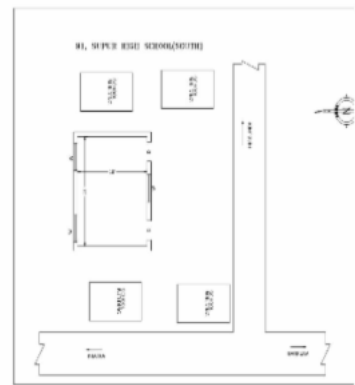

নির্বাচক নিবন্ধন আধিকারিকের স্বাক্ষর

Nazri Naksha

Google Map View

Polling Station Building Front View

Polling Station Front View

Cad View

Key MAP View

1 নাম : তুলসী কর্মকার স্বামীর নাম: বারু কর্মকার বাড়ির নং : n0154 বয়স : 73 লিঙ্গ : মহিলা ফটো উপলব্ধ	WB/36/246/321484	2 নাম : উত্তম কর্মকার পিতার নাম: বারু কর্মকার বাড়ির নং : n0154 বয়স : 44 লিঙ্গ : পুরুষ ফটো উপলব্ধ	FSL2946549	3 নাম : অঞ্জনা কর্মকার স্বামীর নাম: উত্তম কর্মকার বাড়ির নং : n0154 বয়স : 38 লিঙ্গ : মহিলা ফটো উপলব্ধ	FSL2946556
4 নাম : সুমিত্রা কর্মকার পিতার নাম: বারু কর্মকার বাড়ির নং : n0154 বয়স : 38 লিঙ্গ : মহিলা ফটো উপলব্ধ	FSL2946564	5 নাম : গৌতম কর্মকার পিতার নাম: বারু কর্মকার বাড়ির নং : n0154 বয়স : 36 লিঙ্গ : পুরুষ ফটো উপলব্ধ	NVP1396209	6 নাম : চন্দনা কর্মকার স্বামীর নাম: গৌতম কর্মকার বাড়ির নং : এন0154 বয়স : 34 লিঙ্গ : মহিলা ফটো উপলব্ধ	NVP1977370
7 নাম : ময়না বাউরী স্বামীর নাম: সুব্রত বাউরী বাড়ির নং : এন0084 বয়স : 24 লিঙ্গ : মহিলা ফটো উপলব্ধ	NVP2059830	8 নাম : চম্পা ধীবর স্বামীর নাম: তারক নাথ ধীবর বাড়ির নং : 0000 বয়স : 32 লিঙ্গ : মহিলা ফটো উপলব্ধ	NVP1977362	9 নাম : সুমিত্রা কর্মকার স্বামীর নাম: দেবাশিষ কর্মকার বাড়ির নং : এন000 বয়স : 32 লিঙ্গ : মহিলা ফটো উপলব্ধ	NVP1835578
10 নাম : কেশব লোহার পিতার নাম: সুনিল লোহার বাড়ির নং : এন000 বয়স : 21 লিঙ্গ : পুরুষ ফটো উপলব্ধ	NVP2329654	11 নাম : পারুল গরাই স্বামীর নাম: গঙ্গাধর গরাই বাড়ির নং : এন0000 বয়স : 25 লিঙ্গ : মহিলা ফটো উপলব্ধ	UVG1823343	12 নাম : শ্রাবনী গাঙ্গুলী পিতার নাম: গাঙ্গুলী গাঙ্গুলী বাড়ির নং : এন000 বয়স : 30 লিঙ্গ : মহিলা ফটো উপলব্ধ	JPR6838890
13 নাম : সুনীল গাঙ্গুলী পিতার নাম: সুনীল গাঙ্গুলী বাড়ির নং : এন000 বয়স : 28 লিঙ্গ : মহিলা ফটো উপলব্ধ	LRV6640247	14 নাম : দেবাশীষ কর্মকার পিতার নাম: রবিলোচন কর্মকার বাড়ির নং : এন000 বয়স : 44 লিঙ্গ : পুরুষ ফটো উপলব্ধ	FSL1443332	15 নাম : খান্দু কৈবর্ত পিতার নাম: ভুবন কৈবর্ত বাড়ির নং : n0014 বয়স : 70 লিঙ্গ : পুরুষ ফটো উপলব্ধ	FSL2848919
16 নাম : কার্তিক চন্দ্র কৈবর্ত পিতার নাম: খান্দু কৈবর্ত বাড়ির নং : n0014 বয়স : 45 লিঙ্গ : পুরুষ ফটো উপলব্ধ	FSL1436989	17 নাম : বিউটি ঘুমিয়া (কৈবর্ত) স্বামীর নাম: কার্তিক চন্দ্র কৈবর্ত বাড়ির নং : n0014 বয়স : 33 লিঙ্গ : মহিলা ফটো উপলব্ধ	NVP1439520	18 নাম : সিদ্ধার্থ গুপ্ত পিতার নাম: অচ্যুত গুপ্ত বাড়ির নং : n0013 বয়স : 35 লিঙ্গ : পুরুষ ফটো উপলব্ধ	NVP1241264
19 নাম : অনিরুদ্ধ গুপ্ত পিতার নাম: অচ্যুত গুপ্ত বাড়ির নং : n0013 বয়স : 30 লিঙ্গ : পুরুষ ফটো উপলব্ধ	NVP1592534	20 নাম : স্মিতা ত্রিবেদী পিতার নাম: অজিত ত্রিবেদী বাড়ির নং : N0013 বয়স : 33 লিঙ্গ : মহিলা ফটো উপলব্ধ	NFN1470798	21 নাম : প্রীতি গুপ্ত স্বামীর নাম: অচ্যুত গুপ্ত বাড়ির নং : n0013 বয়স : 60 লিঙ্গ : মহিলা ফটো উপলব্ধ	NVP2053502
22 নাম : তাপস গরাই পিতার নাম: নারান গরাই বাড়ির নং : এন0110 বয়স : 25 লিঙ্গ : পুরুষ ফটো উপলব্ধ	NVP2041317	23 নাম : বর্না গরাই স্বামীর নাম: করুণাময় গরাই বাড়ির নং : N0193 বয়স : 27 লিঙ্গ : মহিলা ফটো উপলব্ধ	NVP2060515	24 নাম : সোমা গরাই স্বামীর নাম: শিবরাম গরাই বাড়ির নং : এন0185 বয়স : 24 লিঙ্গ : মহিলা ফটো উপলব্ধ	NVP2258432
25 নাম : সহদেব গরাই পিতার নাম: শংকর গরাই বাড়ির নং : n0191 বয়স : 35 লিঙ্গ : পুরুষ ফটো উপলব্ধ	NVP1241165	26 নাম : পায়েল গরাই পিতার নাম: তপন গরাই বাড়ির নং : এন0109 বয়স : 23 লিঙ্গ : মহিলা ফটো উপলব্ধ	NVP2329498	27 নাম : শান্তনু গরাই পিতার নাম: তপন গরাই বাড়ির নং : এন0109 বয়স : 21 লিঙ্গ : পুরুষ ফটো উপলব্ধ	NVP2329506
28 নাম : অনিমা গরাই স্বামীর নাম: সঞ্জিত গরাই বাড়ির নং : n0175 বয়স : 27 লিঙ্গ : মহিলা ফটো উপলব্ধ	NVP1891720	29 নাম : পিন্টু গরাই পিতার নাম: দুলাল গরাই বাড়ির নং : n0187 বয়স : 28 লিঙ্গ : পুরুষ ফটো উপলব্ধ	NVP1891779	30 নাম : সুভাষ গরাই পিতার নাম: অরবিন্দ গরাই বাড়ির নং : n0173 বয়স : 49 লিঙ্গ : পুরুষ ফটো উপলব্ধ	FSL2541944