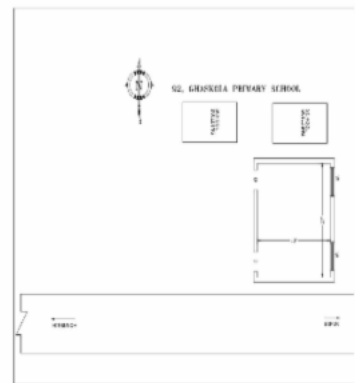

নির্বাচক নিবন্ধন আধিকারিকের স্বাক্ষর

Nazri Naksha

Google Map View

Polling Station Building Front View

Polling Station Front View

Cad View

Key MAP View

1 নাম : শান্তিময় গোস্বামী পিতার নাম: যামিনী গোস্বামী বাড়ির নং : n0199 বয়স : 61 লিঙ্গ : পুরুষ	FSL2840924 ফটো উপলব্ধ	2 নাম : আবীর গোস্বামী পিতার নাম: পূর্নচন্দ্র গোস্বামী বাড়ির নং : n0198 বয়স : 33 লিঙ্গ : পুরুষ	NVP1396423 ফটো উপলব্ধ	3 নাম : বন্দনা গোস্বামী স্বামীর নাম: পূর্নচন্দ্র গোস্বামী বাড়ির নং : n0198 বয়স : 63 লিঙ্গ : মহিলা	WB/36/246/312734 ফটো উপলব্ধ
4 নাম : আলোক গোস্বামী পিতার নাম: বংশীধর গোস্বামী বাড়ির নং : n0166 বয়স : 65 লিঙ্গ : পুরুষ	NVP2049039 ফটো উপলব্ধ	5 নাম : অমিয় গোস্বামী পিতার নাম: বংশীধর গোস্বামী বাড়ির নং : n0166 বয়স : 67 লিঙ্গ : পুরুষ	NVP2049021 ফটো উপলব্ধ	6 নাম : প্রনয় গোস্বামী পিতার নাম: শিবরাম গোস্বামী বাড়ির নং : n0166 বয়স : 37 লিঙ্গ : পুরুষ	FSL2944312 ফটো উপলব্ধ
7 নাম : রাধি গায়ন(গোস্বামী) স্বামীর নাম: কল্যান গোস্বামী বাড়ির নং : n0166 বয়স : 41 লিঙ্গ : মহিলা	NVP1479138 ফটো উপলব্ধ	8 নাম : কল্যান গোস্বামী পিতার নাম: শিবরাম গোস্বামী বাড়ির নং : n0166 বয়স : 40 লিঙ্গ : পুরুষ	FSL2343374 ফটো উপলব্ধ	9 নাম : শিউলী ব্যানার্জী(গোস্বামী) স্বামীর নাম: মানস গোস্বামী বাড়ির নং : n0166 বয়স : 31 লিঙ্গ : মহিলা	NVP1478791 ফটো উপলব্ধ
10 নাম : মানস গোস্বামী পিতার নাম: শিবরাম গোস্বামী বাড়ির নং : n0166 বয়স : 47 লিঙ্গ : পুরুষ	NVP2049013 ফটো উপলব্ধ	11 নাম : অশোকা গোস্বামী স্বামীর নাম: শিবরাম গোস্বামী বাড়ির নং : n0166 বয়স : 71 লিঙ্গ : মহিলা	NVP2049005 ফটো উপলব্ধ	12 নাম : শিবরাম গোস্বামী পিতার নাম: বংশীধর গোস্বামী বাড়ির নং : n0166 বয়স : 73 লিঙ্গ : পুরুষ	NVP2048981 ফটো উপলব্ধ
13 নাম : পাপিয়া গোস্বামী স্বামীর নাম: অমিত গোস্বামী বাড়ির নং : n0163 বয়স : 39 লিঙ্গ : মহিলা	NVP1478981 ফটো উপলব্ধ	14 নাম : অমিত গোস্বামী পিতার নাম: অসিত গোস্বামী বাড়ির নং : n0163 বয়স : 56 লিঙ্গ : পুরুষ	WB/36/246/312098 ফটো উপলব্ধ	15 নাম : স্বপন গোস্বামী পিতার নাম: অসিত বরণ গোস্বামী বাড়ির নং : n0163 বয়স : 58 লিঙ্গ : পুরুষ	NVP2468965 ফটো উপলব্ধ
16 নাম : জয়দীপ গোস্বামী পিতার নাম: সমীর গোস্বামী বাড়ির নং : n0163 বয়স : 35 লিঙ্গ : পুরুষ	NVP1241405 ফটো উপলব্ধ	17 নাম : অর্চনা গোস্বামী স্বামীর নাম: সমীর গোস্বামী বাড়ির নং : n0163 বয়স : 55 লিঙ্গ : মহিলা	WB/36/246/312650 ফটো উপলব্ধ	18 নাম : ছায়া গোস্বামী স্বামীর নাম: অসিত বরণ গোস্বামী বাড়ির নং : n0163 বয়স : 86 লিঙ্গ : মহিলা	NVP2468999 ফটো উপলব্ধ
19 নাম : রাতুল গোস্বামী পিতার নাম: অর্ধেন্দ্র গোস্বামী বাড়ির নং : n0135 বয়স : 30 লিঙ্গ : পুরুষ	NVP1592641 ফটো উপলব্ধ	20 নাম : শ্যামলী গোস্বামী স্বামীর নাম: অধ্বনু গোস্বামী বাড়ির নং : n0135 বয়স : 52 লিঙ্গ : মহিলা	WB/36/246/312470 ফটো উপলব্ধ	21 নাম : সৌরভ গোস্বামী পিতার নাম: সুনীল কান্তি গোস্বামী বাড়ির নং : n0192 বয়স : 36 লিঙ্গ : পুরুষ	NVP1172964 ফটো উপলব্ধ
22 নাম : শীলা গোস্বামী স্বামীর নাম: সুনীল কান্তি গোস্বামী বাড়ির নং : n0192 বয়স : 56 লিঙ্গ : মহিলা	FSL2529543 ফটো উপলব্ধ	23 নাম : সন্দীপ গোস্বামী পিতার নাম: মলয় গোস্বামী বাড়ির নং : n0191 বয়স : 29 লিঙ্গ : পুরুষ	NVP1694728 ফটো উপলব্ধ	24 নাম : মনোরমা গোস্বামী স্বামীর নাম: মলয় গোস্বামী বাড়ির নং : n0191 বয়স : 49 লিঙ্গ : মহিলা	WB/36/246/312621 ফটো উপলব্ধ
25 নাম : মলয় গোস্বামী পিতার নাম: সত্যকিঙ্কর গোস্বামী বাড়ির নং : n0191 বয়স : 52 লিঙ্গ : পুরুষ	WB/36/246/312096 ফটো উপলব্ধ	26 নাম : অক্ষয় গোস্বামী পিতার নাম: নীলকান্তি গোস্বামী বাড়ির নং : n0191 বয়স : 35 লিঙ্গ : পুরুষ	NVP1241413 ফটো উপলব্ধ	27 নাম : সোনালী গোস্বামী স্বামীর নাম: অনাদি বরন গোস্বামী বাড়ির নং : n0190 বয়স : 44 লিঙ্গ : মহিলা	FSL2840841 ফটো উপলব্ধ
28 নাম : অনাদিবরন গোস্বামী পিতার নাম: মুরুলীধর গোস্বামী বাড়ির নং : n0190 বয়স : 66 লিঙ্গ : পুরুষ	WB/36/246/312670 ফটো উপলব্ধ	29 নাম : মৌসুমী গোস্বামী স্বামীর নাম: বিদেশ গোস্বামী বাড়ির নং : n0185 বয়স : 44 লিঙ্গ : মহিলা	NVP1329523 ফটো উপলব্ধ	30 নাম : বিদেশ গোস্বামী পিতার নাম: মুগাল কান্তি গোস্বামী বাড়ির নং : n0185 বয়স : 45 লিঙ্গ : পুরুষ	FSL1437763 ফটো উপলব্ধ