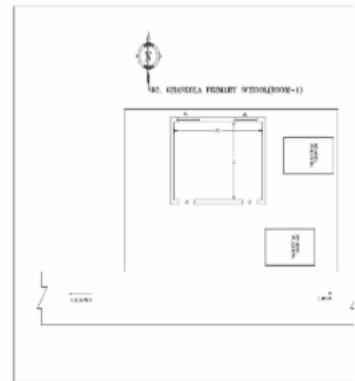

নির্বাচক নিবন্ধন আধিকারিকের স্বাক্ষর

Nazri Naksha

Google Map View

Polling Station Building Front View

Polling Station Front View

Cad View

Key MAP View

বিধানসভা নির্বাচনক্ষেত্রের নং, নাম : 249-রানীবাধ
ভাগ নং, নাম : 1-কুবাশোল