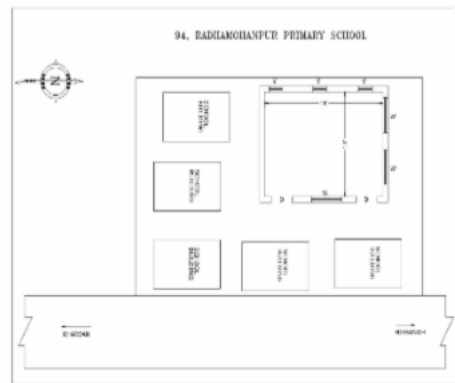

নির্বাচক নিবন্ধন আধিকারিকের স্বাক্ষর

Nazri Naksha

Google Map View

Polling Station Building Front View

Polling Station Front View

Cad View

Key MAP View

1 নাম : বরলুকুই টুডু পিতার নাম: তরণীলাল টুডু বাড়ির নং : নং129 বয়স : 24 লিঙ্গ : মহিলা	NVP2185148 ফটো উপলব্ধ	2 নাম : পৌতম দাস পিতার নাম: বৈকুণ্ঠ দাস বাড়ির নং : n0058 বয়স : 44 লিঙ্গ : পুরুষ	FSL2191757 ফটো উপলব্ধ	3 নাম : উত্তম কুমার দাস পিতার নাম: বৈকুণ্ঠ দাস বাড়ির নং : n0058 বয়স : 39 লিঙ্গ : পুরুষ	FSL2733442 ফটো উপলব্ধ
4 নাম : মমতা দাস পিতার নাম: বৈকুণ্ঠ দাস বাড়ির নং : এন00৫৮ বয়স : 31 লিঙ্গ : মহিলা	NVP1977636 ফটো উপলব্ধ	5 নাম : গেন্দ দাস স্বামীর নাম: বৈকুণ্ঠ দাস বাড়ির নং : n0058 বয়স : 86 লিঙ্গ : মহিলা	WB/36/246/327288 ফটো উপলব্ধ	6 নাম : গৌরাজ দাস পিতার নাম: বৈকুণ্ঠ দাস বাড়ির নং : n0058 বয়স : 56 লিঙ্গ : পুরুষ	FSL1154194 ফটো উপলব্ধ
7 নাম : সুমিত্রা বাউড়ী স্বামীর নাম: কুস্ত মাজি বাড়ির নং : n0066 বয়স : 47 লিঙ্গ : মহিলা	FSL1154491 ফটো উপলব্ধ	8 নাম : ছায়া বাউড়ী স্বামীর নাম: রাধাপদ বাউড়ী বাড়ির নং : n0186 বয়স : 26 লিঙ্গ : মহিলা	NVP1917426 ফটো উপলব্ধ	9 নাম : কাকলি বাউড়ী স্বামীর নাম: গোবিন্দ বাউড়ী বাড়ির নং : n0187 বয়স : 26 লিঙ্গ : মহিলা	NVP1917434 ফটো উপলব্ধ
10 নাম : হেমন্ত বাউড়ী পিতার নাম: মহাদেব বাউড়ী বাড়ির নং : n0044 বয়স : 28 লিঙ্গ : পুরুষ	NVP1784347 ফটো উপলব্ধ	11 নাম : উদয় বাউড়ী পিতার নাম: স্বপন বাউড়ী বাড়ির নং : এন0059 বয়স : 25 লিঙ্গ : পুরুষ	NVP1977693 ফটো উপলব্ধ	12 নাম : টুম্পা বাউড়ী স্বামীর নাম: হেমন্ত বাউড়ী বাড়ির নং : এন0044 বয়স : 25 লিঙ্গ : মহিলা	NVP1977784 ফটো উপলব্ধ
13 নাম : ভাগ্যধর বাউড়ী পিতার নাম: বাটু বাউড়ী বাড়ির নং : এন0050 বয়স : 25 লিঙ্গ : পুরুষ	NVP1977826 ফটো উপলব্ধ	14 নাম : সপ্তম বাউড়ী পিতার নাম: শ্যামাপদ বাউড়ী বাড়ির নং : n0188 বয়স : 26 লিঙ্গ : পুরুষ	NVP1917384 ফটো উপলব্ধ	15 নাম : শম্পা বাউড়ী স্বামীর নাম: মিথুন বাউড়ী বাড়ির নং : এন0020 বয়স : 25 লিঙ্গ : মহিলা	NVP1977776 ফটো উপলব্ধ
16 নাম : শ্রীকান্ত বাউড়ী পিতার নাম: রামকৃষ্ণ বাউড়ী বাড়ির নং : এন0033 বয়স : 25 লিঙ্গ : পুরুষ	NVP1977834 ফটো উপলব্ধ	17 নাম : সতীশ বাউড়ী পিতার নাম: সন্তোষ বাউড়ী বাড়ির নং : এন0011 বয়স : 26 লিঙ্গ : পুরুষ	NVP1977867 ফটো উপলব্ধ	18 নাম : প্রশান্ত বাউড়ী পিতার নাম: সুধীর বাউড়ী বাড়ির নং : এন0011 বয়স : 26 লিঙ্গ : পুরুষ	NVP1977891 ফটো উপলব্ধ
19 নাম : সতীশ বাউড়ী পিতার নাম: চরন বাউড়ী বাড়ির নং : এন0193 বয়স : 55 লিঙ্গ : পুরুষ	NVP2428035 ফটো উপলব্ধ	20 নাম : মেলা বাউড়ী স্বামীর নাম: সতীশ বাউড়ী বাড়ির নং : এন0193 বয়স : 54 লিঙ্গ : মহিলা	NVP2463487 ফটো উপলব্ধ	21 নাম : বিকাশ বাউড়ী পিতার নাম: সতীশ বাউড়ী বাড়ির নং : n0193 বয়স : 26 লিঙ্গ : পুরুষ	NVP1917483 ফটো উপলব্ধ
22 নাম : শ্যামলী বাউড়ী স্বামীর নাম: গণেশ বাউড়ী বাড়ির নং : এন0050 বয়স : 26 লিঙ্গ : মহিলা	NVP1977909 ফটো উপলব্ধ	23 নাম : সুদন বাউড়ী পিতার নাম: সবেশ্বর বাউড়ী বাড়ির নং : n0195 বয়স : 58 লিঙ্গ : মহিলা	NVP1917509 ফটো উপলব্ধ	24 নাম : বিজলা বাউড়ী স্বামীর নাম: হীরালাল বাউড়ী বাড়ির নং : n0078 বয়স : 71 লিঙ্গ : মহিলা	FSL2545788 ফটো উপলব্ধ
25 নাম : কার্তিক বাউড়ী পিতার নাম: অভুল সেন বাড়ির নং : n0065 বয়স : 51 লিঙ্গ : পুরুষ	WB/36/246/327021 ফটো উপলব্ধ	26 নাম : শিবনাথ বাউড়ী পিতার নাম: ভাস্কর বাউড়ী বাড়ির নং : এন0086 বয়স : 25 লিঙ্গ : পুরুষ	NVP2034668 ফটো উপলব্ধ	27 নাম : প্রদীপ বাউড়ী পিতার নাম: মলিন্দ্রনাথ বাউড়ী বাড়ির নং : n0197 বয়স : 26 লিঙ্গ : পুরুষ	NVP1917525 ফটো উপলব্ধ
28 নাম : কার্তিক বাউড়ী অন্যান্য: কৃষ্ণ বাউড়ী বাড়ির নং : N0014 বয়স : 30 লিঙ্গ : পুরুষ	NVP2061323 ফটো উপলব্ধ	29 নাম : অংশুমান বাউড়ী পিতার নাম: অজিত কুমার বাউড়ী বাড়ির নং : N0024 বয়স : 24 লিঙ্গ : পুরুষ	NVP2061265 ফটো উপলব্ধ	30 নাম : জয়দেব বাউড়ী পিতার নাম: শিবু বাউড়ী বাড়ির নং : n0198 বয়স : 26 লিঙ্গ : পুরুষ	NVP1917541 ফটো উপলব্ধ