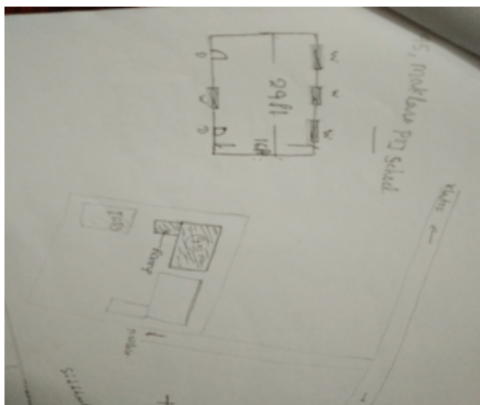

নির্বাচক নিবন্ধন আধিকারিকের স্বাক্ষর

Nazri Naksha

Google Map View

Polling Station Building Front View

Polling Station Front View

Cad View

Key MAP View

1 নাম : সেক হবিব উল্লাহ পিতার নাম: সেখ আতিম বাড়ির নং : n0084 বয়স : 33 লিঙ্গ : পুরুষ	NVP1551381 ফটো উপলব্ধ	2 নাম : রাজিয়া বিবি স্বামীর নাম: সেখ হাবিব উল্লাহ বাড়ির নং : n0084 বয়স : 29 লিঙ্গ : মহিলা	NVP1860758 ফটো উপলব্ধ	3 নাম : উত্তরা কর্মকার স্বামীর নাম: আন্তিক কর্মকার বাড়ির নং : n0085 বয়স : 31 লিঙ্গ : মহিলা	NVP1834332 ফটো উপলব্ধ
4 নাম : সুদীপ কর্মকার পিতার নাম: লক্ষীকান্ত কর্মকার বাড়ির নং : এন0002 বয়স : 23 লিঙ্গ : মহিলা	NVP2331197 ফটো উপলব্ধ	5 নাম : নয়ন কর্মকার পিতার নাম: নিমাই কর্মকার বাড়ির নং : এন0044 বয়স : 23 লিঙ্গ : পুরুষ	NVP2331213 ফটো উপলব্ধ	6 নাম : সুমিত্রা কর্মকার স্বামীর নাম: দিলীপ কর্মকার বাড়ির নং : n0005 বয়স : 27 লিঙ্গ : মহিলা	NVP1860808 ফটো উপলব্ধ
7 নাম : মামনি কর্মকার স্বামীর নাম: নিতাই কর্মকার বাড়ির নং : n0002 বয়স : 29 লিঙ্গ : মহিলা	NVP1860816 ফটো উপলব্ধ	8 নাম : প্রিয়াঙ্কা কর্মকার স্বামীর নাম: বলরাম কর্মকার বাড়ির নং : n0008 বয়স : 32 লিঙ্গ : মহিলা	NVP1784594 ফটো উপলব্ধ	9 নাম : অবলা কর্মকার স্বামীর নাম: গোপাল কর্মকার বাড়ির নং : n0001 বয়স : 91 লিঙ্গ : মহিলা	FSL2190999 ফটো উপলব্ধ
10 নাম : অজিত কর্মকার পিতার নাম: তনু কর্মকার বাড়ির নং : n0003 বয়স : 58 লিঙ্গ : পুরুষ	FSL2190957 ফটো উপলব্ধ	11 নাম : দিপালি কর্মকার স্বামীর নাম: অজিত কর্মকার বাড়ির নং : n0003 বয়স : 54 লিঙ্গ : মহিলা	FSL2850337 ফটো উপলব্ধ	12 নাম : চম্পা কর্মকার স্বামীর নাম: লক্ষীকান্ত কর্মকার বাড়ির নং : n0002 বয়স : 46 লিঙ্গ : মহিলা	FSL2191021 ফটো উপলব্ধ
13 নাম : লক্ষীকান্ত কর্মকার পিতার নাম: তনু কর্মকার বাড়ির নং : n0002 বয়স : 53 লিঙ্গ : পুরুষ	FSL2191013 ফটো উপলব্ধ	14 নাম : নিতাই কর্মকার পিতার নাম: লক্ষীকান্ত কর্মকার বাড়ির নং : n0100 বয়স : 26 লিঙ্গ : পুরুষ	NVP1917749 ফটো উপলব্ধ	15 নাম : প্রকাশ কর্মকার পিতার নাম: আনন্দ কর্মকার বাড়ির নং : এন0007 বয়স : 25 লিঙ্গ : পুরুষ	NVP1978014 ফটো উপলব্ধ
16 নাম : গনেশ কর্মকার পিতার নাম: অজিত কর্মকার বাড়ির নং : n0003 বয়স : 31 লিঙ্গ : পুরুষ	NVP1479922 ফটো উপলব্ধ	17 নাম : মল্লিকা কর্মকার স্বামীর নাম: গনেশ কর্মকার বাড়ির নং : n0003 বয়স : 30 লিঙ্গ : মহিলা	NVP1695501 ফটো উপলব্ধ	18 নাম : সুলেখা গরুই স্বামীর নাম: সুভাষ চন্দ্র গরুই বাড়ির নং : এন0016 বয়স : 24 লিঙ্গ : মহিলা	XWK2174928 ফটো উপলব্ধ
19 নাম : লতিকা কর্মকার স্বামীর নাম: হরিপদ কর্মকার বাড়ির নং : n0004 বয়স : 78 লিঙ্গ : মহিলা	WB/36/246/324074 ফটো উপলব্ধ	20 নাম : শোভা কর্মকার স্বামীর নাম: রঞ্জিত কর্মকার বাড়ির নং : n0004 বয়স : 54 লিঙ্গ : মহিলা	WB/36/246/324219 ফটো উপলব্ধ	21 নাম : কার্তিক কর্মকার পিতার নাম: রঞ্জিত কর্মকার বাড়ির নং : n0004 বয়স : 38 লিঙ্গ : পুরুষ	NVP1480060 ফটো উপলব্ধ
22 নাম : মৌসুমী কর্মকার স্বামীর নাম: কার্তিক কর্মকার বাড়ির নং : n0004 বয়স : 34 লিঙ্গ : মহিলা	NVP1695386 ফটো উপলব্ধ	23 নাম : রাইচরণ কর্মকার পিতার নাম: হরিপদ কর্মকার বাড়ির নং : n0004 বয়স : 53 লিঙ্গ : পুরুষ	FSL2544336 ফটো উপলব্ধ	24 নাম : দুর্গা কর্মকার স্বামীর নাম: রাইচরণ কর্মকার বাড়ির নং : n0004 বয়স : 49 লিঙ্গ : মহিলা	FSL2544344 ফটো উপলব্ধ
25 নাম : ময়ুর কর্মকার পিতার নাম: গোপাল কর্মকার বাড়ির নং : n0005 বয়স : 74 লিঙ্গ : পুরুষ	WB/36/246/324248 ফটো উপলব্ধ	26 নাম : রোহিত কর্মকার পিতার নাম: ময়ুর কর্মকার বাড়ির নং : n0005 বয়স : 38 লিঙ্গ : পুরুষ	FSL2992899 ফটো উপলব্ধ	27 নাম : শান্তনা কর্মকার স্বামীর নাম: রোহিত কর্মকার বাড়ির নং : n0005 বয়স : 37 লিঙ্গ : মহিলা	NVP1480086 ফটো উপলব্ধ
28 নাম : শেফালী কর্মকার স্বামীর নাম: ময়ুর কর্মকার বাড়ির নং : n0005 বয়স : 65 লিঙ্গ : মহিলা	NVP2296028 ফটো উপলব্ধ	29 নাম : দিলীপ কর্মকার পিতার নাম: ময়ুর কর্মকার বাড়ির নং : n0005 বয়স : 31 লিঙ্গ : পুরুষ	NVP1695477 ফটো উপলব্ধ	30 নাম : অসিত কর্মকার পিতার নাম: ময়ুর কর্মকার বাড়ির নং : n0005 বয়স : 30 লিঙ্গ : পুরুষ	NVP1695469 ফটো উপলব্ধ