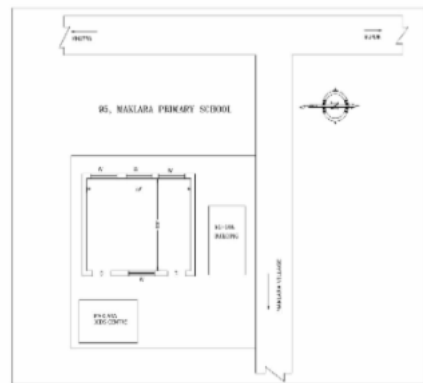

নির্বাচক নিবন্ধন আধিকারিকের স্বাক্ষর

Nazri Naksha

Google Map View

Polling Station Building Front View

Polling Station Front View

Cad View

Key MAP View

1 নাম : সেক হবিব উল্লাহ পিতার নাম: সেখ আতিম বাড়ির নং : n0084 বয়স : 33 লিঙ্গ : পুরুষ	NVP1551381 ফটো উপলব্ধ	2 নাম : রাজিয়া বিবি স্বামীর নাম: সেখ হাবিব উল্লাহ বাড়ির নং : n0084 বয়স : 29 লিঙ্গ : মহিলা	NVP1860758 ফটো উপলব্ধ	3 নাম : উত্তরা কর্মকার স্বামীর নাম: আন্তিক কর্মকার বাড়ির নং : n0085 বয়স : 31 লিঙ্গ : মহিলা	NVP1834332 ফটো উপলব্ধ
4 নাম : সুদীপ কর্মকার পিতার নাম: লক্ষীকান্ত কর্মকার বাড়ির নং : এন0002 বয়স : 23 লিঙ্গ : মহিলা	NVP2331197 ফটো উপলব্ধ	5 নাম : নয়ন কর্মকার পিতার নাম: নিমাই কর্মকার বাড়ির নং : এন0044 বয়স : 23 লিঙ্গ : পুরুষ	NVP2331213 ফটো উপলব্ধ	6 নাম : সুমিত্রা কর্মকার স্বামীর নাম: দিলীপ কর্মকার বাড়ির নং : n0005 বয়স : 27 লিঙ্গ : মহিলা	NVP1860808 ফটো উপলব্ধ
7 নাম : মামনি কর্মকার স্বামীর নাম: নিতাই কর্মকার বাড়ির নং : n0002 বয়স : 29 লিঙ্গ : মহিলা	NVP1860816 ফটো উপলব্ধ	8 নাম : প্রিয়াঙ্কা কর্মকার স্বামীর নাম: বলরাম কর্মকার বাড়ির নং : n0008 বয়স : 32 লিঙ্গ : মহিলা	NVP1784594 ফটো উপলব্ধ	9 নাম : অবলা কর্মকার স্বামীর নাম: গোপাল কর্মকার বাড়ির নং : n0001 বয়স : 91 লিঙ্গ : মহিলা	FSL2190999 ফটো উপলব্ধ
10 নাম : অজিত কর্মকার পিতার নাম: তনু কর্মকার বাড়ির নং : n0003 বয়স : 58 লিঙ্গ : পুরুষ	FSL2190957 ফটো উপলব্ধ	11 নাম : দিপালি কর্মকার স্বামীর নাম: অজিত কর্মকার বাড়ির নং : n0003 বয়স : 54 লিঙ্গ : মহিলা	FSL2850337 ফটো উপলব্ধ	12 নাম : চম্পা কর্মকার স্বামীর নাম: লক্ষীকান্ত কর্মকার বাড়ির নং : n0002 বয়স : 46 লিঙ্গ : মহিলা	FSL2191021 ফটো উপলব্ধ
13 নাম : লক্ষীকান্ত কর্মকার পিতার নাম: তনু কর্মকার বাড়ির নং : n0002 বয়স : 53 লিঙ্গ : পুরুষ	FSL2191013 ফটো উপলব্ধ	14 নাম : নিতাই কর্মকার পিতার নাম: লক্ষীকান্ত কর্মকার বাড়ির নং : n0100 বয়স : 26 লিঙ্গ : পুরুষ	NVP1917749 ফটো উপলব্ধ	15 নাম : প্রকাশ কর্মকার পিতার নাম: আনন্দ কর্মকার বাড়ির নং : এন0007 বয়স : 25 লিঙ্গ : পুরুষ	NVP1978014 ফটো উপলব্ধ
16 নাম : গনেশ কর্মকার পিতার নাম: অজিত কর্মকার বাড়ির নং : n0003 বয়স : 31 লিঙ্গ : পুরুষ	NVP1479922 ফটো উপলব্ধ	17 নাম : মল্লিকা কর্মকার স্বামীর নাম: গনেশ কর্মকার বাড়ির নং : n0003 বয়স : 30 লিঙ্গ : মহিলা	NVP1695501 ফটো উপলব্ধ	18 নাম : সুলেখা গরুই স্বামীর নাম: সুভাষ চন্দ্র গরুই বাড়ির নং : এন0016 বয়স : 24 লিঙ্গ : মহিলা	XWK2174928 ফটো উপলব্ধ
19 নাম : লতিকা কর্মকার স্বামীর নাম: হরিপদ কর্মকার বাড়ির নং : n0004 বয়স : 78 লিঙ্গ : মহিলা	WB/36/246/324074 ফটো উপলব্ধ	20 নাম : শোভা কর্মকার স্বামীর নাম: রঞ্জিত কর্মকার বাড়ির নং : n0004 বয়স : 54 লিঙ্গ : মহিলা	WB/36/246/324219 ফটো উপলব্ধ	21 নাম : কার্তিক কর্মকার পিতার নাম: রঞ্জিত কর্মকার বাড়ির নং : n0004 বয়স : 38 লিঙ্গ : পুরুষ	NVP1480060 ফটো উপলব্ধ
22 নাম : মৌসুমী কর্মকার স্বামীর নাম: কার্তিক কর্মকার বাড়ির নং : n0004 বয়স : 34 লিঙ্গ : মহিলা	NVP1695386 ফটো উপলব্ধ	23 নাম : রাইচরণ কর্মকার পিতার নাম: হরিপদ কর্মকার বাড়ির নং : n0004 বয়স : 53 লিঙ্গ : পুরুষ	FSL2544336 ফটো উপলব্ধ	24 নাম : দুর্গা কর্মকার স্বামীর নাম: রাইচরণ কর্মকার বাড়ির নং : n0004 বয়স : 49 লিঙ্গ : মহিলা	FSL2544344 ফটো উপলব্ধ
25 নাম : ময়ুর কর্মকার পিতার নাম: গোপাল কর্মকার বাড়ির নং : n0005 বয়স : 74 লিঙ্গ : পুরুষ	WB/36/246/324248 ফটো উপলব্ধ	26 নাম : রোহিত কর্মকার পিতার নাম: ময়ুর কর্মকার বাড়ির নং : n0005 বয়স : 38 লিঙ্গ : পুরুষ	FSL2992899 ফটো উপলব্ধ	27 নাম : শান্তনা কর্মকার স্বামীর নাম: রোহিত কর্মকার বাড়ির নং : n0005 বয়স : 37 লিঙ্গ : মহিলা	NVP1480086 ফটো উপলব্ধ
28 নাম : শেফালী কর্মকার স্বামীর নাম: ময়ুর কর্মকার বাড়ির নং : n0005 বয়স : 65 লিঙ্গ : মহিলা	NVP2296028 ফটো উপলব্ধ	29 নাম : দিলীপ কর্মকার পিতার নাম: ময়ুর কর্মকার বাড়ির নং : n0005 বয়স : 31 লিঙ্গ : পুরুষ	NVP1695477 ফটো উপলব্ধ	30 নাম : অসিত কর্মকার পিতার নাম: ময়ুর কর্মকার বাড়ির নং : n0005 বয়স : 30 লিঙ্গ : পুরুষ	NVP1695469 ফটো উপলব্ধ