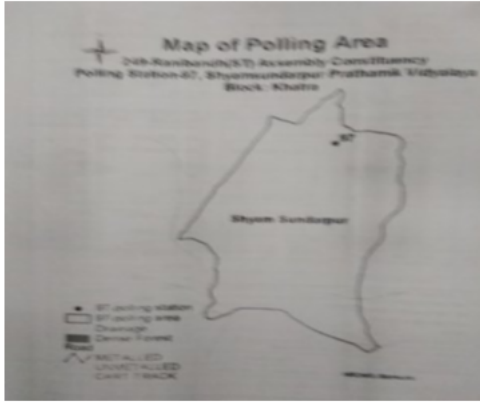

Nazri Naksha