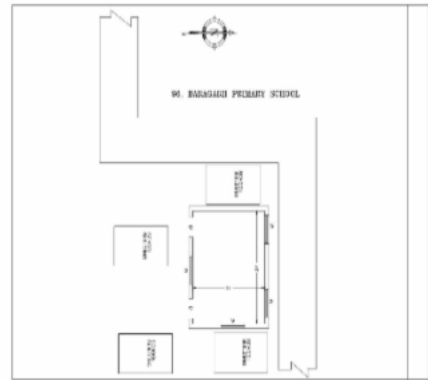

নির্বাচক নিবন্ধন আধিকারিকের স্বাক্ষর

Nazri Naksha

Google Map View

Polling Station Building Front View

Polling Station Front View

Cad View

Key MAP View

1	WB/36/246/336076	ফটো উপলব্ধ
নাম : বিশাখা আউলী স্বামীর নাম: গোরচাঁদ আউলী বাড়ির নং : n0061 বয়স : 69 লিঙ্গ : মহিলা		