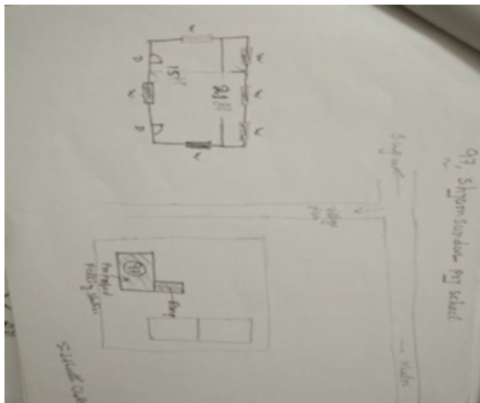

নির্বাচক নিবন্ধন আধিকারিকের স্বাক্ষর

Nazri Naksha

Google Map View

Polling Station Building Front View

Polling Station Front View

Cad View

Key MAP View

1 নাম : গনেশ গরাই পিতার নাম: মধুসূদন গরাই বাড়ির নং : n0086 বয়স : 34 লিঙ্গ : পুরুষ	NVP1397082 ফটো উপলব্ধ	2 নাম : সরলা গরাই স্বামীর নাম: মধুসূদন গরাই বাড়ির নং : n0086 বয়স : 58 লিঙ্গ : মহিলা	WB/36/246/339091 ফটো উপলব্ধ	3 নাম : মধুসূদন গরাই পিতার নাম: বাদল গরাই বাড়ির নং : n0086 বয়স : 64 লিঙ্গ : পুরুষ	WB/36/246/339222 ফটো উপলব্ধ
4 নাম : মঙ্গলা গরাই স্বামীর নাম: আদিত্য গরাই বাড়ির নং : n0064 বয়স : 42 লিঙ্গ : মহিলা	FSL2947521 ফটো উপলব্ধ	5 নাম : আদিত্য গরাই পিতার নাম: শক্তিপদ গরাই বাড়ির নং : n0064 বয়স : 42 লিঙ্গ : পুরুষ	FSL2551034 ফটো উপলব্ধ	6 নাম : অনীলা গরাই স্বামীর নাম: দিলীপ গরাই বাড়ির নং : n0064 বয়স : 44 লিঙ্গ : মহিলা	FSL2947539 ফটো উপলব্ধ
7 নাম : দিলীপ গরাই পিতার নাম: শক্তিপদ গরাই বাড়ির নং : n0064 বয়স : 45 লিঙ্গ : পুরুষ	FSL1279454 ফটো উপলব্ধ	8 নাম : মঙ্গলা গরাই স্বামীর নাম: হারাধন গরাই বাড়ির নং : n0064 বয়স : 42 লিঙ্গ : মহিলা	FSL2853653 ফটো উপলব্ধ	9 নাম : হারাধন গরাই পিতার নাম: শক্তিপদ গরাই বাড়ির নং : n0064 বয়স : 47 লিঙ্গ : পুরুষ	FSL1280981 ফটো উপলব্ধ
10 নাম : আনুমতী গরাই স্বামীর নাম: শক্তিপদ গরাই বাড়ির নং : n0064 বয়স : 66 লিঙ্গ : মহিলা	WB/36/246/339043 ফটো উপলব্ধ	11 নাম : শক্তিপদ গরাই পিতার নাম: রাজেন্দ্র গরাই বাড়ির নং : n0064 বয়স : 74 লিঙ্গ : পুরুষ	WB/36/246/339347 ফটো উপলব্ধ	12 নাম : প্রতিমা গরাই স্বামীর নাম: বাবলু গরাই বাড়ির নং : n0016 বয়স : 40 লিঙ্গ : মহিলা	FSL2734937 ফটো উপলব্ধ
13 নাম : ঝুমা গরাই স্বামীর নাম: লক্ষণ গরাই বাড়ির নং : n0016 বয়স : 50 লিঙ্গ : মহিলা	WB/36/246/339234 ফটো উপলব্ধ	14 নাম : লক্ষণ গরাই পিতার নাম: সুবল গরাই বাড়ির নং : n0016 বয়স : 53 লিঙ্গ : পুরুষ	WB/36/246/339233 ফটো উপলব্ধ	15 নাম : গীতাবালা গরাই স্বামীর নাম: সুবল গরাই বাড়ির নং : n0016 বয়স : 76 লিঙ্গ : মহিলা	WB/36/246/339214 ফটো উপলব্ধ
16 নাম : পুতুল গরাই স্বামীর নাম: দীপক গরাই বাড়ির নং : n0015 বয়স : 32 লিঙ্গ : মহিলা	NVP1397058 ফটো উপলব্ধ	17 নাম : দীপক গরাই পিতার নাম: বৃধন গরাই বাড়ির নং : n0015 বয়স : 41 লিঙ্গ : পুরুষ	FSL2551547 ফটো উপলব্ধ	18 নাম : গীতারানী গরাই স্বামীর নাম: বৃধন গরাই বাড়ির নং : n0015 বয়স : 67 লিঙ্গ : মহিলা	WB/36/246/339030 ফটো উপলব্ধ
19 নাম : বৃধন গরাই পিতার নাম: পাচাই গরাই বাড়ির নং : n0015 বয়স : 74 লিঙ্গ : পুরুষ	WB/36/246/339423 ফটো উপলব্ধ	20 নাম : কার্তিক গরাই পিতার নাম: সাধন গরাই বাড়ির নং : n0013 বয়স : 31 লিঙ্গ : পুরুষ	NVP1480367 ফটো উপলব্ধ	21 নাম : রেবতী গরাই স্বামীর নাম: সাধন গরাই বাড়ির নং : n0013 বয়স : 57 লিঙ্গ : মহিলা	WB/36/246/339210 ফটো উপলব্ধ
22 নাম : সাধন গরাই পিতার নাম: বাদল গরাই বাড়ির নং : n0013 বয়স : 62 লিঙ্গ : পুরুষ	FSL2551042 ফটো উপলব্ধ	23 নাম : কম্পনা গরাই স্বামীর নাম: গুরুপদ গরাই বাড়ির নং : n0012 বয়স : 57 লিঙ্গ : মহিলা	WB/36/246/339044 ফটো উপলব্ধ	24 নাম : গুরুপদ গরাই পিতার নাম: রাজেন্দ্র গরাই বাড়ির নং : n0012 বয়স : 62 লিঙ্গ : পুরুষ	WB/36/246/339033 ফটো উপলব্ধ
25 নাম : বিমলা গরাই পিতার নাম: রাজেন্দ্র গরাই বাড়ির নং : n0011 বয়স : 66 লিঙ্গ : মহিলা	WB/36/246/339137 ফটো উপলব্ধ	26 নাম : ভৃগুরাম গরাই পিতার নাম: শিবপদ গরাই বাড়ির নং : n0011 বয়স : 32 লিঙ্গ : পুরুষ	NVP1397033 ফটো উপলব্ধ	27 নাম : পদ্মা গরাই স্বামীর নাম: রামপদ গরাই বাড়ির নং : n0011 বয়স : 43 লিঙ্গ : মহিলা	FSL2551018 ফটো উপলব্ধ
28 নাম : রামপদ গরাই পিতার নাম: শিবপদ গরাই বাড়ির নং : n0011 বয়স : 49 লিঙ্গ : পুরুষ	FSL1438670 ফটো উপলব্ধ	29 নাম : মঞ্জুড়া গরাই স্বামীর নাম: রামদুলাল গরাই বাড়ির নং : n0011 বয়স : 52 লিঙ্গ : মহিলা	WB/36/246/339057 ফটো উপলব্ধ	30 নাম : রামদুলাল গরাই পিতার নাম: শিবপদ গরাই বাড়ির নং : n0011 বয়স : 57 লিঙ্গ : পুরুষ	WB/36/246/339327 ফটো উপলব্ধ