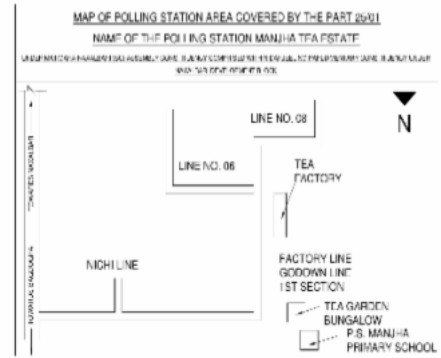

Key MAP View