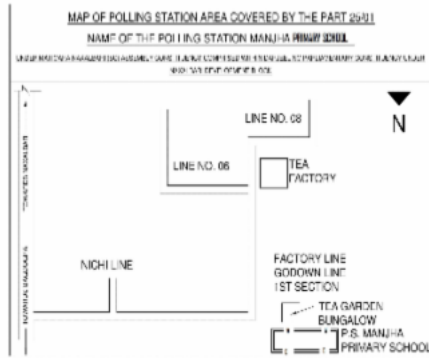

নির্বাচক নিবন্ধন আধিকারিকের স্বাক্ষর

Nazri Naksha

Google Map View

Polling Station Building Front View

Polling Station Front View

Cad View

Key MAP View

1 নাম : ফিরোজ লোহার পিতার নাম: কিসুন দেও লোহার বাড়ির নং : N0001 বয়স : 35 লিঙ্গ : পুরুষ	RCQ1581339 ফটো উপলব্ধ	2 নাম : জনসন সোরেন পিতার নাম: পুরন সোরেন বাড়ির নং : N0001 বয়স : 24 লিঙ্গ : পুরুষ	ZRS2613099 ফটো উপলব্ধ	3 নাম : ক্রিস্টান একা পিতার নাম: লুথার একা বাড়ির নং : এন00118 বয়স : 27 লিঙ্গ : মহিলা	ZRS2682003 ফটো উপলব্ধ
4 নাম : সুলেখা টোপ্পো স্বামীর নাম: শিলবানুস টোপ্পো বাড়ির নং : এন0001 বয়স : 34 লিঙ্গ : মহিলা	JXP0002836 ফটো উপলব্ধ	5 নাম : রেশমা একা স্বামীর নাম: দীপক একা বাড়ির নং : এন2023 বয়স : 37 লিঙ্গ : মহিলা	ZRS2910529 ফটো উপলব্ধ	6 নাম : রাকেশ একা পিতার নাম: অ্যান্টনি একা বাড়ির নং : নং ০০১ বয়স : 27 লিঙ্গ : পুরুষ	ZRS2418408 ফটো উপলব্ধ
7 নাম : আরতি সমদ সাঁওতাল পিতার নাম: রানজীত সাঁওতাল বাড়ির নং : এন001 বয়স : 24 লিঙ্গ : পুরুষ	ZRS2681997 ফটো উপলব্ধ	8 নাম : প্রিয়া তামাং পিতার নাম: কালু তামাং বাড়ির নং : N0001 বয়স : 24 লিঙ্গ : মহিলা	ZRS2613164 ফটো উপলব্ধ	9 নাম : সুমা গোস্বামী স্বামীর নাম: মহেশ সাহনি বাড়ির নং : N0001 বয়স : 29 লিঙ্গ : মহিলা	NTL1653286 ফটো উপলব্ধ
10 নাম : ববিতা একা পিতার নাম: ইজিরাইল একা বাড়ির নং : নং ০০৫৬ বয়স : 27 লিঙ্গ : মহিলা	ZRS2417954 ফটো উপলব্ধ	11 নাম : সঞ্জীতা একা পিতার নাম: সুরসেন একা বাড়ির নং : এন00125 বয়স : 28 লিঙ্গ : মহিলা	NTL1795244 ফটো উপলব্ধ	12 নাম : রবি একা পিতার নাম: লাক্ষা বাড়িয়া একা বাড়ির নং : n0001 বয়স : 66 লিঙ্গ : পুরুষ	WB/04/026/024001 ফটো উপলব্ধ
13 নাম : সোভা একা পিতার নাম: রবি একা বাড়ির নং : n0001 বয়স : 29 লিঙ্গ : মহিলা	ZRS2256790 ফটো উপলব্ধ	14 নাম : রবীনসন টপ্পো পিতার নাম: ইয়াকুব টপ্পো বাড়ির নং : এন001 বয়স : 23 লিঙ্গ : পুরুষ	ZRS2681922 ফটো উপলব্ধ	15 নাম : বিলচান কেবকাটা পিতার নাম: ইয়াকুব কেবকাটা বাড়ির নং : এন001 বয়স : 24 লিঙ্গ : মহিলা	ZRS2681930 ফটো উপলব্ধ
16 নাম : সুবেলা একা স্বামীর নাম: চোনশ একা বাড়ির নং : এন0001 বয়স : 32 লিঙ্গ : মহিলা	ZRS2910487 ফটো উপলব্ধ	17 নাম : অজয় একা পিতার নাম: রবি একা বাড়ির নং : n0001 বয়স : 32 লিঙ্গ : পুরুষ	ZRS1572783 ফটো উপলব্ধ	18 নাম : ঝালো একা স্বামীর নাম: রবি একা বাড়ির নং : n0001 বয়স : 61 লিঙ্গ : মহিলা	WB/04/026/024002 ফটো উপলব্ধ
19 নাম : প্রীতম টপ্পো পিতার নাম: বিশ্রাম টপ্পো বাড়ির নং : এন001 বয়স : 29 লিঙ্গ : পুরুষ	ZRS2681963 ফটো উপলব্ধ	20 নাম : বিজয় একা পিতার নাম: রবি একা বাড়ির নং : নং ০০০১ বয়স : 27 লিঙ্গ : পুরুষ	ZRS2418085 ফটো উপলব্ধ	21 নাম : সাবন তিরু পিতার নাম: আব্রাহাম তিরু বাড়ির নং : N0001 বয়স : 29 লিঙ্গ : পুরুষ	ZRS2579191 ফটো উপলব্ধ
22 নাম : লৌলীনা একা পিতার নাম: এলীজর একা বাড়ির নং : N0059 বয়স : 24 লিঙ্গ : মহিলা	ZRS2579050 ফটো উপলব্ধ	23 নাম : লক্ষ্মী নায়ক টপ্পো স্বামীর নাম: প্রীতম টপ্পো বাড়ির নং : এন001 বয়স : 28 লিঙ্গ : মহিলা	ZRS2681971 ফটো উপলব্ধ	24 নাম : পবিত্র মল্লিক স্বামীর নাম: সুরজ মল্লিক বাড়ির নং : n0052 বয়স : 34 লিঙ্গ : মহিলা	ZRS1940048 ফটো উপলব্ধ
25 নাম : ললিতা সাহানি স্বামীর নাম: ভরতু সাহানি বাড়ির নং : n0002 বয়স : 40 লিঙ্গ : মহিলা	BQT3109618 ফটো উপলব্ধ	26 নাম : বিপতি ওরাও স্বামীর নাম: শোমরা ওরাও বাড়ির নং : n0002 বয়স : 73 লিঙ্গ : মহিলা	BQT0074542 ফটো উপলব্ধ	27 নাম : মীনা ওড়াও মায়ের নাম: রনথি ওড়াও বাড়ির নং : n0002 বয়স : 40 লিঙ্গ : মহিলা	BQT3566411 ফটো উপলব্ধ
28 নাম : মাস্তরা ওরাও পিতার নাম: অমৃত ওরাও বাড়ির নং : নং ০০১ বয়স : 38 লিঙ্গ : পুরুষ	TTV1514652 ফটো উপলব্ধ	29 নাম : সুরজ মল্লিক পিতার নাম: রামস্বরূপ মল্লিক বাড়ির নং : n0052 বয়স : 36 লিঙ্গ : পুরুষ	ZRS2339935 ফটো উপলব্ধ	30 নাম : অঞ্জলি টপ্পো পিতার নাম: সোমরা টপ্পো বাড়ির নং : n0002 বয়স : 35 লিঙ্গ : মহিলা	ZRS1747997 ফটো উপলব্ধ