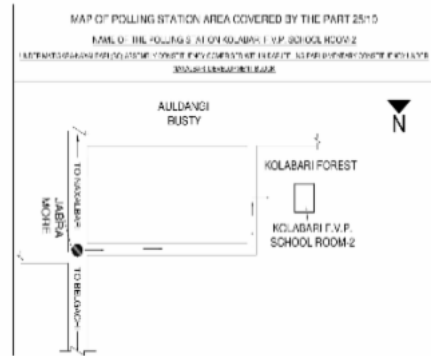

নির্বাচক নিবন্ধন আধিকারিকের স্বাক্ষর

Nazri Naksha

Google Map View

Polling Station Building Front View

Polling Station Front View

Cad View

Key MAP View

1 নাম : আশিক রাই পিতার নাম: প্রদীপ রাই বাড়ির নং : n0090 বয়স : 29 লিঙ্গ : পুরুষ	ZRS2055788 ফটো উপলব্ধ	2 নাম : ফাণ্ড কারয়া মায়ের নাম: লাড়ু কারয়া বাড়ির নং : n0087 বয়স : 47 লিঙ্গ : পুরুষ	ZRS1751734 ফটো উপলব্ধ	3 নাম : ভীমেশ্বরী কারয়া পিতার নাম: লাড়ু কারয়া বাড়ির নং : n0088 বয়স : 35 লিঙ্গ : মহিলা	ZRS1751742 ফটো উপলব্ধ
4 নাম : বুলবুলি কারোয়া স্বামীর নাম: সুরেশ কারোয়া বাড়ির নং : n0010 বয়স : 49 লিঙ্গ : মহিলা	WB/04/026/048441 ফটো উপলব্ধ	5 নাম : সোমারো কারোয়া পিতার নাম: সিনহা কারোয়া বাড়ির নং : n0018 বয়স : 61 লিঙ্গ : পুরুষ	WB/04/026/048448 ফটো উপলব্ধ	6 নাম : থকলি কারোয়া স্বামীর নাম: রিথু কারোয়া বাড়ির নং : n0020 বয়স : 57 লিঙ্গ : মহিলা	WB/04/026/048454 ফটো উপলব্ধ
7 নাম : রিথু কারোয়া পিতার নাম: বিরশী কারোয়া বাড়ির নং : n0020 বয়স : 71 লিঙ্গ : পুরুষ	WB/04/026/048453 ফটো উপলব্ধ	8 নাম : সুকরু কারোয়া মায়ের নাম: রাধিকা কারোয়া বাড়ির নং : n0020 বয়স : 37 লিঙ্গ : মহিলা	ZRS1079482 ফটো উপলব্ধ	9 নাম : ফুলমায়া কারোয়া স্বামীর নাম: রাজু কারোয়া বাড়ির নং : n0019 বয়স : 34 লিঙ্গ : মহিলা	ZRS1258128 ফটো উপলব্ধ
10 নাম : জীবন পোখরেল পিতার নাম: বাসুদেব পোখরেল বাড়ির নং : n0019 বয়স : 61 লিঙ্গ : পুরুষ	WB/04/026/048718 ফটো উপলব্ধ	11 নাম : শিবা শর্মা পিতার নাম: দুর্গা প্রসাদ শর্মা বাড়ির নং : n0018 বয়স : 28 লিঙ্গ : পুরুষ	ZRS2379329 ফটো উপলব্ধ	12 নাম : বিনয় পোখরেল পিতার নাম: জীবন পোখরেল বাড়ির নং : n0019 বয়স : 28 লিঙ্গ : পুরুষ	ZRS2091791 ফটো উপলব্ধ
13 নাম : রতন কারোয়া মায়ের নাম: পুরি কারোয়া বাড়ির নং : নং 018 বয়স : 25 লিঙ্গ : পুরুষ	ZRS2428282 ফটো উপলব্ধ	14 নাম : রাজু কারোয়া পিতার নাম: সিগনা কারোয়া বাড়ির নং : n0018 বয়স : 37 লিঙ্গ : পুরুষ	ZRS1258144 ফটো উপলব্ধ	15 নাম : সিদ্ধার্থ শর্মা পিতার নাম: দুর্গা প্রসাদ শর্মা বাড়ির নং : নং 018 বয়স : 26 লিঙ্গ : পুরুষ	ZRS2427797 ফটো উপলব্ধ
16 নাম : কারিও কারোয়া স্বামীর নাম: সানি কারোয়া বাড়ির নং : n0010 বয়স : 66 লিঙ্গ : মহিলা	WB/04/026/048439 ফটো উপলব্ধ	17 নাম : সাবিত্রী পোখরেল স্বামীর নাম: জীবন পোখরেল বাড়ির নং : n0019 বয়স : 56 লিঙ্গ : মহিলা	WB/04/026/048540 ফটো উপলব্ধ	18 নাম : বৈশাখী কারোয়া স্বামীর নাম: বুকা কারোয়া বাড়ির নং : n0019 বয়স : 52 লিঙ্গ : মহিলা	WB/04/026/048459 ফটো উপলব্ধ
19 নাম : মালা কারোয়া স্বামীর নাম: ফিরান কারোয়া বাড়ির নং : n0020 বয়স : 34 লিঙ্গ : মহিলা	ZRS1431022 ফটো উপলব্ধ	20 নাম : ফিরান কারওয়া পিতার নাম: রতিলাল কারওয়া বাড়ির নং : n0020 বয়স : 38 লিঙ্গ : পুরুষ	ZRS1079474 ফটো উপলব্ধ	21 নাম : জিরমহিত কারোয়া স্বামীর নাম: সিগনা কারোয়া বাড়ির নং : n0018 বয়স : 71 লিঙ্গ : মহিলা	WB/04/026/048446 ফটো উপলব্ধ
22 নাম : রুপেস পোখরেল পিতার নাম: জীবন পোখরেল বাড়ির নং : n0019 বয়স : 29 লিঙ্গ : পুরুষ	ZRS1942184 ফটো উপলব্ধ	23 নাম : রত্নী কারোয়া পিতার নাম: সোমারো কারোয়া বাড়ির নং : এন0018 বয়স : 24 লিঙ্গ : মহিলা	ZRS2704906 ফটো উপলব্ধ	24 নাম : দুর্গাপ্রসাদ শর্মা পিতার নাম: বিষ্ণুলাল শর্মা বাড়ির নং : n0018 বয়স : 59 লিঙ্গ : পুরুষ	WB/04/026/048515 ফটো উপলব্ধ
25 নাম : মায়া করওয়া মায়ের নাম: সুকরি করওয়া বাড়ির নং : n0013 বয়স : 49 লিঙ্গ : মহিলা	ZRS1942200 ফটো উপলব্ধ	26 নাম : সুকরা কারবা পিতার নাম: বুকা কারবা বাড়ির নং : n0019 বয়স : 31 লিঙ্গ : পুরুষ	ZRS1884733 ফটো উপলব্ধ	27 নাম : শ্রীজনা পোখরেল পিতার নাম: জীবন পোখরেল বাড়ির নং : n0019 বয়স : 32 লিঙ্গ : মহিলা	ZRS1576586 ফটো উপলব্ধ
28 নাম : বুকা কারোয়া পিতার নাম: জারগো কারোয়া বাড়ির নং : n0019 বয়স : 66 লিঙ্গ : পুরুষ	WB/04/026/048458 ফটো উপলব্ধ	29 নাম : সুনিতা খারোয়া মায়ের নাম: মালি খারোয়া বাড়ির নং : n0013 বয়স : 31 লিঙ্গ : মহিলা	ZRS2210722 ফটো উপলব্ধ	30 নাম : রীনা করওয়া পিতার নাম: সোমারু করওয়া বাড়ির নং : এন0001 বয়স : 21 লিঙ্গ : মহিলা	ZRS2991768 ফটো উপলব্ধ