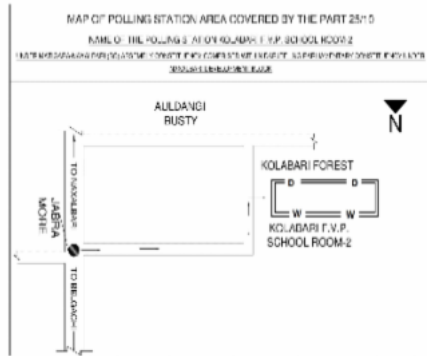

নির্বাচক নিবন্ধন আধিকারিকের স্বাক্ষর

Nazri Naksha

Google Map View

Polling Station Building Front View

Polling Station Front View

Cad View

Key MAP View

1 নাম : আশিক রাই পিতার নাম: প্রদীপ রাই বাড়ির নং : n0090 বয়স : 29 লিঙ্গ : পুরুষ	ZRS2055788 ফটো উপলব্ধ	2 নাম : ফাণ্ড কারয়া মায়ের নাম: লাড়ু কারয়া বাড়ির নং : n0087 বয়স : 47 লিঙ্গ : পুরুষ	ZRS1751734 ফটো উপলব্ধ	3 নাম : ভীমেশ্বরী কারয়া পিতার নাম: লাড়ু কারয়া বাড়ির নং : n0088 বয়স : 35 লিঙ্গ : মহিলা	ZRS1751742 ফটো উপলব্ধ
4 নাম : বুলবুলি কারোয়া স্বামীর নাম: সুরেশ কারোয়া বাড়ির নং : n0010 বয়স : 49 লিঙ্গ : মহিলা	WB/04/026/048441 ফটো উপলব্ধ	5 নাম : সোমারো কারোয়া পিতার নাম: সিনহা কারোয়া বাড়ির নং : n0018 বয়স : 61 লিঙ্গ : পুরুষ	WB/04/026/048448 ফটো উপলব্ধ	6 নাম : থকলি কারোয়া স্বামীর নাম: রিথু কারোয়া বাড়ির নং : n0020 বয়স : 57 লিঙ্গ : মহিলা	WB/04/026/048454 ফটো উপলব্ধ
7 নাম : রিথু কারোয়া পিতার নাম: বিরশী কারোয়া বাড়ির নং : n0020 বয়স : 71 লিঙ্গ : পুরুষ	WB/04/026/048453 ফটো উপলব্ধ	8 নাম : সুকরু কারোয়া মায়ের নাম: রাধিকা কারোয়া বাড়ির নং : n0020 বয়স : 37 লিঙ্গ : মহিলা	ZRS1079482 ফটো উপলব্ধ	9 নাম : ফুলমায়া কারোয়া স্বামীর নাম: রাজু কারোয়া বাড়ির নং : n0019 বয়স : 34 লিঙ্গ : মহিলা	ZRS1258128 ফটো উপলব্ধ
10 নাম : জীবন পোখরেল পিতার নাম: বাসুদেব পোখরেল বাড়ির নং : n0019 বয়স : 61 লিঙ্গ : পুরুষ	WB/04/026/048718 ফটো উপলব্ধ	11 নাম : শিবা শর্মা পিতার নাম: দুর্গা প্রসাদ শর্মা বাড়ির নং : n0018 বয়স : 28 লিঙ্গ : পুরুষ	ZRS2379329 ফটো উপলব্ধ	12 নাম : বিনয় পোখরেল পিতার নাম: জীবন পোখরেল বাড়ির নং : n0019 বয়স : 28 লিঙ্গ : পুরুষ	ZRS2091791 ফটো উপলব্ধ
13 নাম : রতন কারোয়া মায়ের নাম: পুরি কারোয়া বাড়ির নং : নং 018 বয়স : 25 লিঙ্গ : পুরুষ	ZRS2428282 ফটো উপলব্ধ	14 নাম : রাজু কারোয়া পিতার নাম: সিগনা কারোয়া বাড়ির নং : n0018 বয়স : 37 লিঙ্গ : পুরুষ	ZRS1258144 ফটো উপলব্ধ	15 নাম : সিদ্ধার্থ শর্মা পিতার নাম: দুর্গা প্রসাদ শর্মা বাড়ির নং : নং 018 বয়স : 26 লিঙ্গ : পুরুষ	ZRS2427797 ফটো উপলব্ধ
16 নাম : কারিও কারোয়া স্বামীর নাম: সানি কারোয়া বাড়ির নং : n0010 বয়স : 66 লিঙ্গ : মহিলা	WB/04/026/048439 ফটো উপলব্ধ	17 নাম : সাবিত্রী পোখরেল স্বামীর নাম: জীবন পোখরেল বাড়ির নং : n0019 বয়স : 56 লিঙ্গ : মহিলা	WB/04/026/048540 ফটো উপলব্ধ	18 নাম : বৈশাখী কারোয়া স্বামীর নাম: বুকা কারোয়া বাড়ির নং : n0019 বয়স : 52 লিঙ্গ : মহিলা	WB/04/026/048459 ফটো উপলব্ধ
19 নাম : মালা কারোয়া স্বামীর নাম: ফিরান কারোয়া বাড়ির নং : n0020 বয়স : 34 লিঙ্গ : মহিলা	ZRS1431022 ফটো উপলব্ধ	20 নাম : ফিরান কারওয়া পিতার নাম: রতিলাল কারওয়া বাড়ির নং : n0020 বয়স : 38 লিঙ্গ : পুরুষ	ZRS1079474 ফটো উপলব্ধ	21 নাম : জিরমহিত কারোয়া স্বামীর নাম: সিগনা কারোয়া বাড়ির নং : n0018 বয়স : 71 লিঙ্গ : মহিলা	WB/04/026/048446 ফটো উপলব্ধ
22 নাম : রুপেস পোখরেল পিতার নাম: জীবন পোখরেল বাড়ির নং : n0019 বয়স : 29 লিঙ্গ : পুরুষ	ZRS1942184 ফটো উপলব্ধ	23 নাম : রত্নী কারোয়া পিতার নাম: সোমারো কারোয়া বাড়ির নং : এন0018 বয়স : 24 লিঙ্গ : মহিলা	ZRS2704906 ফটো উপলব্ধ	24 নাম : দুর্গাপ্রসাদ শর্মা পিতার নাম: বিষ্ণুলাল শর্মা বাড়ির নং : n0018 বয়স : 59 লিঙ্গ : পুরুষ	WB/04/026/048515 ফটো উপলব্ধ
25 নাম : মায়া করওয়া মায়ের নাম: সুকরি করওয়া বাড়ির নং : n0013 বয়স : 49 লিঙ্গ : মহিলা	ZRS1942200 ফটো উপলব্ধ	26 নাম : সুকরা কারবা পিতার নাম: বুকা কারবা বাড়ির নং : n0019 বয়স : 31 লিঙ্গ : পুরুষ	ZRS1884733 ফটো উপলব্ধ	27 নাম : শ্রীজনা পোখরেল পিতার নাম: জীবন পোখরেল বাড়ির নং : n0019 বয়স : 32 লিঙ্গ : মহিলা	ZRS1576586 ফটো উপলব্ধ
28 নাম : বুকা কারোয়া পিতার নাম: জারগো কারোয়া বাড়ির নং : n0019 বয়স : 66 লিঙ্গ : পুরুষ	WB/04/026/048458 ফটো উপলব্ধ	29 নাম : সুনিতা খারোয়া মায়ের নাম: মালি খারোয়া বাড়ির নং : n0013 বয়স : 31 লিঙ্গ : মহিলা	ZRS2210722 ফটো উপলব্ধ	30 নাম : রীনা করওয়া পিতার নাম: সোমারু করওয়া বাড়ির নং : এন0001 বয়স : 21 লিঙ্গ : মহিলা	ZRS2991768 ফটো উপলব্ধ