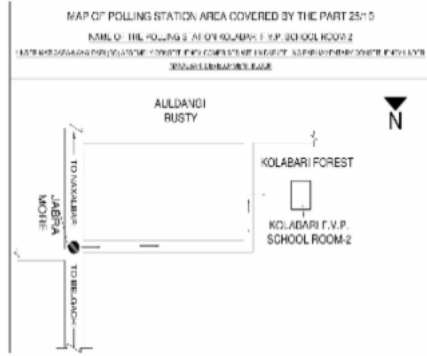

Nazri Naksha