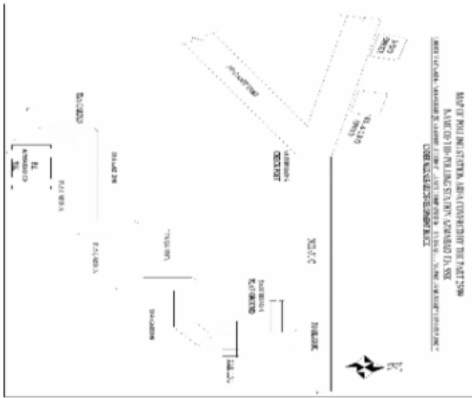

নির্বাচক নিবন্ধন আধিকারিকের স্বাক্ষর

Nazri Naksha

Google Map View

Polling Station Building Front View

Polling Station Front View

Cad View

Key MAP View

1 নাম : বনু ওক্লা স্বামীর নাম: নবীন সাউরিয়া বাড়ির নং : নং 020 বয়স : 31 লিঙ্গ : মহিলা	ZRS2423960 ফটো উপলব্ধ	2 নাম : চান্দ সাউরিয়া পিতার নাম: জবরা সাউরিয়া বাড়ির নং : n0051 বয়স : 61 লিঙ্গ : পুরুষ	WB/04/026/141025 ফটো উপলব্ধ	3 নাম : জয়া ওরাও পিতার নাম: বন্ধন ওরাও বাড়ির নং : n0051 বয়স : 63 লিঙ্গ : পুরুষ	BQT2764942 ফটো উপলব্ধ
4 নাম : বাবলু ওরাও পিতার নাম: পণ্ডিত ওরাও বাড়ির নং : n0141 বয়স : 27 লিঙ্গ : পুরুষ	ZRS2372365 ফটো উপলব্ধ	5 নাম : রঞ্জিত ওরাও পিতার নাম: মৃত সুরেন ওরাও বাড়ির নং : নং 075 বয়স : 29 লিঙ্গ : পুরুষ	ZRS2424182 ফটো উপলব্ধ	6 নাম : সঙ্গিতা লাকরা স্বামীর নাম: মনিল লাকরা বাড়ির নং : n0051 বয়স : 36 লিঙ্গ : মহিলা	ZRS1292903 ফটো উপলব্ধ
7 নাম : অরুণ ওরাও মায়ের নাম: এতোয়ারি ওরাও বাড়ির নং : N0075 বয়স : 26 লিঙ্গ : পুরুষ	ZRS2628493 ফটো উপলব্ধ	8 নাম : শুভম ওরাও পিতার নাম: জয়া ওরাও বাড়ির নং : n0051 বয়স : 32 লিঙ্গ : পুরুষ	ZRS2119519 ফটো উপলব্ধ	9 নাম : জুয়েল ওরাও পিতার নাম: পন্ডিত ওরাও বাড়ির নং : নং 141 বয়স : 26 লিঙ্গ : পুরুষ	ZRS2424117 ফটো উপলব্ধ
10 নাম : ধুবলাল কিষণ পিতার নাম: রণজীত কিষণ বাড়ির নং : এন0086 বয়স : 27 লিঙ্গ : পুরুষ	ZRS2783751 ফটো উপলব্ধ	11 নাম : মুন্না কিষণ পিতার নাম: পলটু কিষণ বাড়ির নং : এন0082 বয়স : 29 লিঙ্গ : পুরুষ	ZRS2853448 ফটো উপলব্ধ	12 নাম : জগুনি কিষণ স্বামীর নাম: মনজীত কিষণ বাড়ির নং : এন0001 বয়স : 39 লিঙ্গ : মহিলা	ZRS2904456 ফটো উপলব্ধ
13 নাম : বিশ্বজিৎ কিষণ মায়ের নাম: নন্দিনী কিষণ বাড়ির নং : এন0001 বয়স : 22 লিঙ্গ : পুরুষ	ZRS2904415 ফটো উপলব্ধ	14 নাম : ধুপ্রাল কিষণ পিতার নাম: রণজীত কিষণ বাড়ির নং : N0086 বয়স : 25 লিঙ্গ : পুরুষ	ZRS2628188 ফটো উপলব্ধ	15 নাম : কবিতা কিষণ মায়ের নাম: গুলাপি কিষণ বাড়ির নং : এন0001 বয়স : 24 লিঙ্গ : মহিলা	ZRS2903284 ফটো উপলব্ধ
16 নাম : পৌতম কিষণ মায়ের নাম: সুসাতী কিষণ বাড়ির নং : N001 বয়স : 27 লিঙ্গ : পুরুষ	ZRS2628535 ফটো উপলব্ধ	17 নাম : গুলাপি কিষণ স্বামীর নাম: শত্রু কিষণ বাড়ির নং : n0013 বয়স : 43 লিঙ্গ : মহিলা	BQT2764983 ফটো উপলব্ধ	18 নাম : মনীষা কিষণ মায়ের নাম: লালো কিষণ বাড়ির নং : N001 বয়স : 25 লিঙ্গ : মহিলা	ZRS2628279 ফটো উপলব্ধ
19 নাম : মান্টি কিষান মায়ের নাম: গুলাপি কিষান বাড়ির নং : n0013 বয়স : 27 লিঙ্গ : মহিলা	ZRS2384790 ফটো উপলব্ধ	20 নাম : সুরজমনি কিষান পিতার নাম: মোহন কিষান বাড়ির নং : নং 080 বয়স : 31 লিঙ্গ : মহিলা	ZRS2423382 ফটো উপলব্ধ	21 নাম : শান্তি কিষান স্বামীর নাম: বসন্তা কিষান বাড়ির নং : নং 001 বয়স : 41 লিঙ্গ : মহিলা	ZRS1134576 ফটো উপলব্ধ
22 নাম : চন্দ্রেশ্বর কিষণ পিতার নাম: সুখদেও কিষণ বাড়ির নং : n0014 বয়স : 44 লিঙ্গ : পুরুষ	BQT2765006 ফটো উপলব্ধ	23 নাম : সুখদেও কিষান পিতার নাম: সনুলাল কিষান বাড়ির নং : n0014 বয়স : 59 লিঙ্গ : পুরুষ	WB/04/026/141004 ফটো উপলব্ধ	24 নাম : রুপন্তি কিষান পিতার নাম: আশারু কিষান বাড়ির নং : নং 085 বয়স : 27 লিঙ্গ : মহিলা	ZRS2423366 ফটো উপলব্ধ
25 নাম : সাজন কিষণ পিতার নাম: মোহন কিষণ বাড়ির নং : এন0001 বয়স : 28 লিঙ্গ : পুরুষ	ZRS2904449 ফটো উপলব্ধ	26 নাম : সুখমইত কিষান স্বামীর নাম: সুখদেও কিষান বাড়ির নং : n0014 বয়স : 55 লিঙ্গ : মহিলা	BQT2764991 ফটো উপলব্ধ	27 নাম : সন্তোষ কিষান পিতার নাম: লাধু কিষান বাড়ির নং : n0058 বয়স : 40 লিঙ্গ : পুরুষ	BQT3156890 ফটো উপলব্ধ
28 নাম : হেমা খড়িয়া স্বামীর নাম: বিনোদ খড়িয়া বাড়ির নং : n0068 বয়স : 43 লিঙ্গ : মহিলা	ZRS1091909 ফটো উপলব্ধ	29 নাম : সুভাষ খারিয়া পিতার নাম: রামদয়াল খারিয়া বাড়ির নং : এন0094 বয়স : 23 লিঙ্গ : পুরুষ	ZRS2791879 ফটো উপলব্ধ	30 নাম : দীনেশ খারিয়া পিতার নাম: নারায়ন খারিয়া বাড়ির নং : এন0092 বয়স : 26 লিঙ্গ : পুরুষ	ZRS2423051 ফটো উপলব্ধ