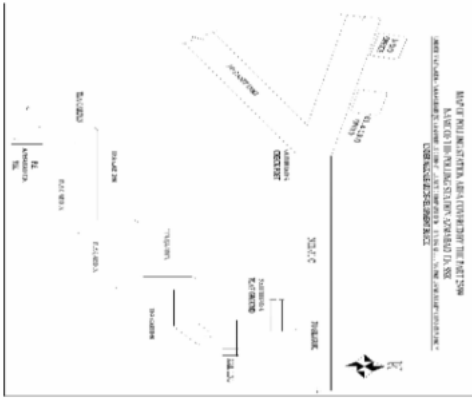

নির্বাচক নিবন্ধন আধিকারিকের স্বাক্ষর

Nazri Naksha

Google Map View

Polling Station Building Front View

Polling Station Front View

Cad View

Key MAP View

1 নাম : বনু ওক্লা স্বামীর নাম: নবীন সাউরিয়া বাড়ির নং : নং 020 বয়স : 31 লিঙ্গ : মহিলা	ZRS2423960 ফটো উপলব্ধ	2 নাম : চান্দ সাউরিয়া পিতার নাম: জবরা সাউরিয়া বাড়ির নং : n0051 বয়স : 61 লিঙ্গ : পুরুষ	WB/04/026/141025 ফটো উপলব্ধ	3 নাম : জয়া ওরাও পিতার নাম: বন্ধন ওরাও বাড়ির নং : n0051 বয়স : 63 লিঙ্গ : পুরুষ	BQT2764942 ফটো উপলব্ধ
4 নাম : বাবলু ওরাও পিতার নাম: পণ্ডিত ওরাও বাড়ির নং : n0141 বয়স : 27 লিঙ্গ : পুরুষ	ZRS2372365 ফটো উপলব্ধ	5 নাম : রঞ্জিত ওরাও পিতার নাম: মৃত সুরেন ওরাও বাড়ির নং : নং 075 বয়স : 29 লিঙ্গ : পুরুষ	ZRS2424182 ফটো উপলব্ধ	6 নাম : সঙ্গিতা লাকরা স্বামীর নাম: মনিল লাকরা বাড়ির নং : n0051 বয়স : 36 লিঙ্গ : মহিলা	ZRS1292903 ফটো উপলব্ধ
7 নাম : অরুণ ওরাও মায়ের নাম: এতোয়ারি ওরাও বাড়ির নং : N0075 বয়স : 26 লিঙ্গ : পুরুষ	ZRS2628493 ফটো উপলব্ধ	8 নাম : শুভম ওরাও পিতার নাম: জয়া ওরাও বাড়ির নং : n0051 বয়স : 32 লিঙ্গ : পুরুষ	ZRS2119519 ফটো উপলব্ধ	9 নাম : জুয়েল ওরাও পিতার নাম: পন্ডিত ওরাও বাড়ির নং : নং 141 বয়স : 26 লিঙ্গ : পুরুষ	ZRS2424117 ফটো উপলব্ধ
10 নাম : ধুবলাল কিষণ পিতার নাম: রণজীত কিষণ বাড়ির নং : এন0086 বয়স : 27 লিঙ্গ : পুরুষ	ZRS2783751 ফটো উপলব্ধ	11 নাম : মুন্না কিষণ পিতার নাম: পলটু কিষণ বাড়ির নং : এন0082 বয়স : 29 লিঙ্গ : পুরুষ	ZRS2853448 ফটো উপলব্ধ	12 নাম : জগুনি কিষণ স্বামীর নাম: মনজীত কিষণ বাড়ির নং : এন0001 বয়স : 39 লিঙ্গ : মহিলা	ZRS2904456 ফটো উপলব্ধ
13 নাম : বিশ্বজিৎ কিষণ মায়ের নাম: নন্দিনী কিষণ বাড়ির নং : এন0001 বয়স : 22 লিঙ্গ : পুরুষ	ZRS2904415 ফটো উপলব্ধ	14 নাম : ধুপ্রাল কিষণ পিতার নাম: রণজীত কিষণ বাড়ির নং : N0086 বয়স : 25 লিঙ্গ : পুরুষ	ZRS2628188 ফটো উপলব্ধ	15 নাম : কবিতা কিষণ মায়ের নাম: গুলাপি কিষণ বাড়ির নং : এন0001 বয়স : 24 লিঙ্গ : মহিলা	ZRS2903284 ফটো উপলব্ধ
16 নাম : পৌতম কিষণ মায়ের নাম: সুসাতী কিষণ বাড়ির নং : N001 বয়স : 27 লিঙ্গ : পুরুষ	ZRS2628535 ফটো উপলব্ধ	17 নাম : গুলাপি কিষণ স্বামীর নাম: শত্রু কিষণ বাড়ির নং : n0013 বয়স : 43 লিঙ্গ : মহিলা	BQT2764983 ফটো উপলব্ধ	18 নাম : মনীষা কিষণ মায়ের নাম: লালো কিষণ বাড়ির নং : N001 বয়স : 25 লিঙ্গ : মহিলা	ZRS2628279 ফটো উপলব্ধ
19 নাম : মান্টি কিষান মায়ের নাম: গুলাপি কিষান বাড়ির নং : n0013 বয়স : 27 লিঙ্গ : মহিলা	ZRS2384790 ফটো উপলব্ধ	20 নাম : সুরজমনি কিষান পিতার নাম: মোহন কিষান বাড়ির নং : নং 080 বয়স : 31 লিঙ্গ : মহিলা	ZRS2423382 ফটো উপলব্ধ	21 নাম : শান্তি কিষান স্বামীর নাম: বসন্তা কিষান বাড়ির নং : নং 001 বয়স : 41 লিঙ্গ : মহিলা	ZRS1134576 ফটো উপলব্ধ
22 নাম : চন্দ্রেশ্বর কিষণ পিতার নাম: সুখদেও কিষণ বাড়ির নং : n0014 বয়স : 44 লিঙ্গ : পুরুষ	BQT2765006 ফটো উপলব্ধ	23 নাম : সুখদেও কিষান পিতার নাম: সনুলাল কিষান বাড়ির নং : n0014 বয়স : 59 লিঙ্গ : পুরুষ	WB/04/026/141004 ফটো উপলব্ধ	24 নাম : রুপন্তি কিষান পিতার নাম: আশারু কিষান বাড়ির নং : নং 085 বয়স : 27 লিঙ্গ : মহিলা	ZRS2423366 ফটো উপলব্ধ
25 নাম : সাজন কিষণ পিতার নাম: মোহন কিষণ বাড়ির নং : এন0001 বয়স : 28 লিঙ্গ : পুরুষ	ZRS2904449 ফটো উপলব্ধ	26 নাম : সুখমইত কিষান স্বামীর নাম: সুখদেও কিষান বাড়ির নং : n0014 বয়স : 55 লিঙ্গ : মহিলা	BQT2764991 ফটো উপলব্ধ	27 নাম : সন্তোষ কিষান পিতার নাম: লাধু কিষান বাড়ির নং : n0058 বয়স : 40 লিঙ্গ : পুরুষ	BQT3156890 ফটো উপলব্ধ
28 নাম : হেমা খড়িয়া স্বামীর নাম: বিনোদ খড়িয়া বাড়ির নং : n0068 বয়স : 43 লিঙ্গ : মহিলা	ZRS1091909 ফটো উপলব্ধ	29 নাম : সুভাষ খারিয়া পিতার নাম: রামদয়াল খারিয়া বাড়ির নং : এন0094 বয়স : 23 লিঙ্গ : পুরুষ	ZRS2791879 ফটো উপলব্ধ	30 নাম : দীনেশ খারিয়া পিতার নাম: নারায়ন খারিয়া বাড়ির নং : এন0092 বয়স : 26 লিঙ্গ : পুরুষ	ZRS2423051 ফটো উপলব্ধ