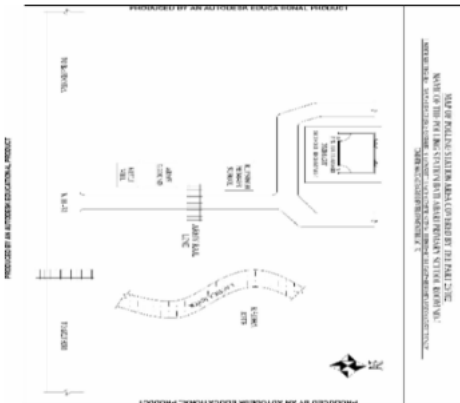

নির্বাচক নিবন্ধন আধিকারিকের স্বাক্ষর

Nazri Naksha

Google Map View

Polling Station Building Front View

Polling Station Front View

Cad View

Key MAP View

1 নাম : উমা রায় সিংহ স্বামীর নাম: সুভাষ চন্দ্র সিংহ বাড়ির নং : এন001 বয়স : 41 লিঙ্গ : মহিলা	ZRS2452670 ফটো উপলব্ধ	2 নাম : রীনা রায় স্বামীর নাম: উৎপলেন্দু রায় বাড়ির নং : n0218 বয়স : 37 লিঙ্গ : মহিলা	ZRS1177948 ফটো উপলব্ধ	3 নাম : অর্পিতা বর্মা পিতার নাম: সুভাষ চন্দ্র বর্মা বাড়ির নং : n0233 বয়স : 29 লিঙ্গ : মহিলা	ZRS1970698 ফটো উপলব্ধ
4 নাম : সুভাষ চন্দ্র বর্মা পিতার নাম: কলিন্দ্র বর্মা বাড়ির নং : n0233 বয়স : 58 লিঙ্গ : পুরুষ	ZRS2522803 ফটো উপলব্ধ	5 নাম : শ্যামলী বর্মা স্বামীর নাম: সুভাষ বর্মা বাড়ির নং : n0233 বয়স : 55 লিঙ্গ : মহিলা	WB/04/026/204121 ফটো উপলব্ধ	6 নাম : কপিলদেব বর্মা পিতার নাম: সুভাষ চন্দ্র বর্মা বাড়ির নং : N0233 বয়স : 24 লিঙ্গ : পুরুষ	ZRS2628790 ফটো উপলব্ধ
7 নাম : পর্টিমান সুনার পিতার নাম: এফ সুনার বাড়ির নং : এন2023 বয়স : 64 লিঙ্গ : পুরুষ	DHJ0538660 ফটো উপলব্ধ	Q 8 নাম : রুপা সুনার স্বামীর নাম: পি সুনার বাড়ির নং : এন2023 বয়স : 52 লিঙ্গ : মহিলা	DHJ0538678 ফটো উপলব্ধ	9 নাম : হেমন্তী উরাও পিতার নাম: বিজয় উরাও বাড়ির নং : n0052 বয়স : 36 লিঙ্গ : মহিলা	ZRS1166438 ফটো উপলব্ধ
10 নাম : বিজয় উড়াও পিতার নাম: বলকু উড়াও বাড়ির নং : n0052 বয়স : 67 লিঙ্গ : পুরুষ	ZRS0369553 ফটো উপলব্ধ	11 নাম : কেশো ওরাও স্বামীর নাম: বিজয় ওরাও বাড়ির নং : n0052 বয়স : 62 লিঙ্গ : মহিলা	WB/04/026/699027 ফটো উপলব্ধ	12 নাম : ফিলমন ওরাও পিতার নাম: বিজয় ওরাও বাড়ির নং : n0052 বয়স : 31 লিঙ্গ : পুরুষ	ZRS1626415 ফটো উপলব্ধ
13 নাম : শিমন ওরাও পিতার নাম: বিজয় ওরাও বাড়ির নং : n0052 বয়স : 27 লিঙ্গ : পুরুষ	ZRS2276699 ফটো উপলব্ধ	14 নাম : আশীষ ওরাও পিতার নাম: সাহাদো ওরাও বাড়ির নং : n0119 বয়স : 28 লিঙ্গ : পুরুষ	ZRS2120533 ফটো উপলব্ধ	15 নাম : ঝুমি ওরাও স্বামীর নাম: সুবলাল ওরাও বাড়ির নং : n0142 বয়স : 32 লিঙ্গ : মহিলা	ZRS2120616 ফটো উপলব্ধ
16 নাম : মীন ওরাও স্বামীর নাম: সুবেন ওরাও বাড়ির নং : n0142 বয়স : 35 লিঙ্গ : মহিলা	ZRS1626225 ফটো উপলব্ধ	17 নাম : সন্তান রায় ওরাও স্বামীর নাম: সঞ্জয় ওরাও বাড়ির নং : এন0003 বয়স : 26 লিঙ্গ : মহিলা	ZRS2934131 ফটো উপলব্ধ	18 নাম : শেফালী উরাও স্বামীর নাম: ইসলাল উরাও বাড়ির নং : n0128 বয়স : 61 লিঙ্গ : মহিলা	WB/04/026/204020 ফটো উপলব্ধ
19 নাম : রোপনা উরাও পিতার নাম: জয়রাম উরাও বাড়ির নং : n0121 বয়স : 65 লিঙ্গ : পুরুষ	WB/04/026/204013 ফটো উপলব্ধ	20 নাম : উর্মিলা উরাও পিতার নাম: রোয়া উরাও বাড়ির নং : n0120 বয়স : 34 লিঙ্গ : মহিলা	ZRS1166180 ফটো উপলব্ধ	21 নাম : চৈতী উরাও স্বামীর নাম: রোয়া উরাও বাড়ির নং : n0120 বয়স : 66 লিঙ্গ : মহিলা	WB/04/026/204002 ফটো উপলব্ধ
22 নাম : ডুডু উরাও পিতার নাম: চামু উরাও বাড়ির নং : n0040 বয়স : 69 লিঙ্গ : পুরুষ	WB/04/026/204072 ফটো উপলব্ধ	Q 23 নাম : রাজীব ওরাও পিতার নাম: বাদল ওরাও বাড়ির নং : বয়স : 27 লিঙ্গ : পুরুষ	ZRS2276673 ফটো উপলব্ধ	24 নাম : রঞ্জনা ওরাও পিতার নাম: সুপেন ওরাও বাড়ির নং : এন0001 বয়স : 24 লিঙ্গ : মহিলা	ZRS2852465 ফটো উপলব্ধ
25 নাম : কালসু ওরাও মায়ের নাম: মতিও ওরাও বাড়ির নং : n0144 বয়স : 33 লিঙ্গ : পুরুষ	ZRS1457290 ফটো উপলব্ধ	26 নাম : সতীও উরাও স্বামীর নাম: বোদা উরাও বাড়ির নং : n0144 বয়স : 58 লিঙ্গ : মহিলা	WB/04/026/204035 ফটো উপলব্ধ	27 নাম : মুন্না বর্মন পিতার নাম: মানু বর্মন বাড়ির নং : n0128 বয়স : 29 লিঙ্গ : পুরুষ	ZRS1970367 ফটো উপলব্ধ
28 নাম : সিমল ওরাও পিতার নাম: ইসলাল ওরাও বাড়ির নং : n0128 বয়স : 30 লিঙ্গ : পুরুষ	ZRS1793579 ফটো উপলব্ধ	29 নাম : রুনিয়া উরাও স্বামীর নাম: বিমিলাল উরাও বাড়ির নং : n0128 বয়স : 43 লিঙ্গ : মহিলা	BQT2792869 ফটো উপলব্ধ	30 নাম : হীরা উরাও পিতার নাম: পুষা উরাও বাড়ির নং : n0006 বয়স : 70 লিঙ্গ : পুরুষ	WB/04/026/204074 ফটো উপলব্ধ