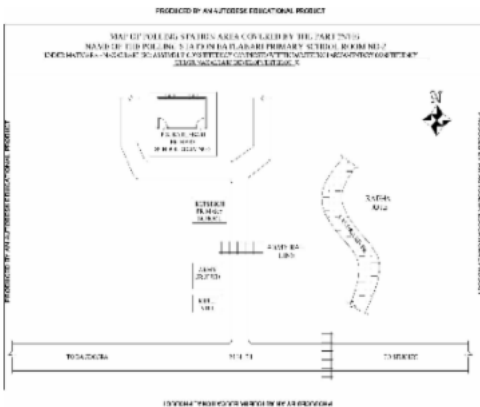

নির্বাচক নিবন্ধন আধিকারিকের স্বাক্ষর

Nazri Naksha

Google Map View

Polling Station Building Front View

Polling Station Front View

Cad View

Key MAP View

1 নাম : সুরিন্তা কিয়ান বর্মণ স্বামীর নাম: পরিতোষ বর্মণ বাড়ির নং : n0135 বয়স : 37 লিঙ্গ : মহিলা	BQT3814282 ফটো উপলব্ধ	2 নাম : সুবোধ রায় পিতার নাম: রাধাকান্ত রায় বাড়ির নং : n0016 বয়স : 56 লিঙ্গ : পুরুষ	WB/04/026/204567 ফটো উপলব্ধ	3 নাম : রেনু রায় স্বামীর নাম: সুভাষ চন্দ্র রায় বাড়ির নং : n0016 বয়স : 54 লিঙ্গ : মহিলা	WB/04/026/204565 ফটো উপলব্ধ
Q 4 নাম : মনি জয় স্বামীর নাম: জয় প্রকাশ জয় বাড়ির নং : বয়স : 40 লিঙ্গ : মহিলা	ZRS2120822 ফটো উপলব্ধ	Q 5 নাম : উমেশ প্রসাদ পিতার নাম: আমরত প্রসাদ বাড়ির নং : বয়স : 77 লিঙ্গ : পুরুষ	ZRS2120814 ফটো উপলব্ধ	6 নাম : মমতা রায় স্বামীর নাম: সুবোধ রায় বাড়ির নং : n0016 বয়স : 53 লিঙ্গ : মহিলা	WB/04/026/204568 ফটো উপলব্ধ
7 নাম : অঞ্জলী রায় স্বামীর নাম: বরুণ রায় বাড়ির নং : n0016 বয়স : 39 লিঙ্গ : মহিলা	ZRS1166552 ফটো উপলব্ধ	Q 8 নাম : রীতা কুমার প্রসাদ স্বামীর নাম: উমেশ প্রসাদ বাড়ির নং : বয়স : 60 লিঙ্গ : মহিলা	ZRS1399443 ফটো উপলব্ধ	9 নাম : বরুণ রায় পিতার নাম: রাধাকান্ত রায় বাড়ির নং : n0016 বয়স : 49 লিঙ্গ : পুরুষ	ZRS2518660 ফটো উপলব্ধ
10 নাম : বিকী রয় পিতার নাম: বরুণ রয় বাড়ির নং : এন2023 বয়স : 22 লিঙ্গ : পুরুষ	ZRS2946952 ফটো উপলব্ধ	11 নাম : সঞ্চয়িতা রায় পিতার নাম: সুভাষ চন্দ্র রায় বাড়ির নং : n0016 বয়স : 33 লিঙ্গ : মহিলা	ZRS1626597 ফটো উপলব্ধ	12 নাম : সুভাষ চন্দ্র রায় পিতার নাম: রাধা কান্ত রায় বাড়ির নং : n0016 বয়স : 60 লিঙ্গ : পুরুষ	WB/04/026/204564 ফটো উপলব্ধ
13 নাম : নিবেদিতা রায় পিতার নাম: সুভাষ চন্দ্র রায় বাড়ির নং : n0016 বয়স : 27 লিঙ্গ : মহিলা	ZRS2277127 ফটো উপলব্ধ	14 নাম : সুশান্ত রায় পিতার নাম: সুভাষ চন্দ্র রায় বাড়ির নং : n0016 বয়স : 35 লিঙ্গ : পুরুষ	ZRS1018985 ফটো উপলব্ধ	15 নাম : জয়শ্রী জয় পিতার নাম: জয় প্রকাশ জয় বাড়ির নং : এন0001 বয়স : 20 লিঙ্গ : মহিলা	ZRS2991008 ফটো উপলব্ধ
16 নাম : প্রদীপ পাল পিতার নাম: লোলিনী পাল বাড়ির নং : n0003 বয়স : 50 লিঙ্গ : পুরুষ	WB/04/026/204542 ফটো উপলব্ধ	17 নাম : জ্যোৎস্না বর্মণ স্বামীর নাম: ভবেশ বর্মণ বাড়ির নং : n0053 বয়স : 56 লিঙ্গ : মহিলা	WB/04/026/204183 ফটো উপলব্ধ	18 নাম : প্রমিলা বর্মণ স্বামীর নাম: গৌরীকান্ত বর্মণ বাড়ির নং : n0045 বয়স : 79 লিঙ্গ : মহিলা	WB/04/026/204147 ফটো উপলব্ধ
19 নাম : শঙ্কর বর্মণ পিতার নাম: মুনি বর্মণ বাড়ির নং : n0075 বয়স : 43 লিঙ্গ : পুরুষ	BQT3208444 ফটো উপলব্ধ	Q 20 নাম : নন্দ বর্মণ পিতার নাম: মোজেশ বর্মণ বাড়ির নং : বয়স : 38 লিঙ্গ : পুরুষ	ZRS0370817 ফটো উপলব্ধ	21 নাম : পূর্ণ বর্মণ পিতার নাম: কমলা বর্মণ বাড়ির নং : n0134 বয়স : 29 লিঙ্গ : পুরুষ	ZRS2120921 ফটো উপলব্ধ
22 নাম : কুমিলা বর্মণ স্বামীর নাম: কমলা বর্মণ বাড়ির নং : n0060 বয়স : 73 লিঙ্গ : মহিলা	WB/04/026/204206 ফটো উপলব্ধ	23 নাম : বাসন্তী বর্মণ স্বামীর নাম: অনিল বর্মণ বাড়ির নং : n0058 বয়স : 66 লিঙ্গ : মহিলা	WB/04/026/204190 ফটো উপলব্ধ	24 নাম : ভারত চন্দ্র বর্মণ পিতার নাম: আসিন চন্দ্র বর্মণ বাড়ির নং : n0054 বয়স : 44 লিঙ্গ : পুরুষ	BQT3067998 ফটো উপলব্ধ
25 নাম : সতীশ চন্দ্র বর্মণ পিতার নাম: আনন্দ চন্দ্র বর্মণ বাড়ির নং : n0054 বয়স : 48 লিঙ্গ : পুরুষ	BQT3068004 ফটো উপলব্ধ	26 নাম : সঞ্জয় বর্মণ পিতার নাম: রাজেন বর্মণ বাড়ির নং : n0026 বয়স : 32 লিঙ্গ : পুরুষ	ZRS1457480 ফটো উপলব্ধ	27 নাম : অনিতা বর্মণ স্বামীর নাম: সত্যেন বর্মণ বাড়ির নং : n0026 বয়স : 43 লিঙ্গ : মহিলা	BQT2793560 ফটো উপলব্ধ
28 নাম : ভগল বর্মণ স্বামীর নাম: সুভাষ বর্মণ বাড়ির নং : n0047 বয়স : 44 লিঙ্গ : মহিলা	BQT0373092 ফটো উপলব্ধ	29 নাম : পিন্টু বর্মণ পিতার নাম: গলিন বর্মণ বাড়ির নং : n0030 বয়স : 29 লিঙ্গ : পুরুষ	ZRS1970771 ফটো উপলব্ধ	30 নাম : উমাপদ বর্মণ পিতার নাম: দিলীপ বর্মণ বাড়ির নং : n0080 বয়স : 40 লিঙ্গ : পুরুষ	BQT3749066 ফটো উপলব্ধ