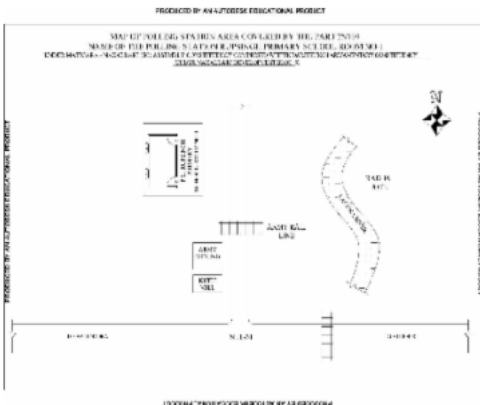

নির্বাচক নিবন্ধন আধিকারিকের স্বাক্ষর

Nazri Naksha

Google Map View

Polling Station Building Front View

Polling Station Front View

Cad View

Key MAP View

1 নাম : সাবিত্রী প্রভাকর স্বামীর নাম: চন্দ্র ভূষণ প্রভাকর বাড়ির নং : 1001/ই বয়স : 39 লিঙ্গ : মহিলা	HJK2537660 ফটো উপলব্ধ	2 নাম : সঞ্জাই কুমার পিতার নাম: উমা শঙ্কর বাড়ির নং : N001 বয়স : 47 লিঙ্গ : পুরুষ	ZRS1590108 ফটো উপলব্ধ	3 নাম : সোবিন্দর কুমার পিতার নাম: শ্যাম সিং বাড়ির নং : n0185 বয়স : 41 লিঙ্গ : পুরুষ	ZRS2222529 ফটো উপলব্ধ
4 নাম : পতিতপাবন মণ্ডল পিতার নাম: সাধুচরন মণ্ডল বাড়ির নং : এন001 বয়স : 52 লিঙ্গ : পুরুষ	DMG7300866 ফটো উপলব্ধ	5 নাম : চন্দ্র ভূষণ প্রভাকর পিতার নাম: জনার্দন প্রসাদ বাড়ির নং : 1001/ই বয়স : 48 লিঙ্গ : পুরুষ	ZRS2499481 ফটো উপলব্ধ	6 নাম : সম্পা কুণ্ডু পিতার নাম: নীলমোহন কুণ্ডু বাড়ির নং : না এ বয়স : 38 লিঙ্গ : মহিলা	MHX3955069 ফটো উপলব্ধ
7 নাম : বিপুল কুমার চক্রবর্তী পিতার নাম: সন্তোষ চক্রবর্তী বাড়ির নং : n0014 বয়স : 74 লিঙ্গ : পুরুষ	WB/04/026/255208 ফটো উপলব্ধ	8 নাম : দেবাশিষ চক্রবর্তী পিতার নাম: বিপুল চক্রবর্তী বাড়ির নং : n0014 বয়স : 40 লিঙ্গ : পুরুষ	BQT2815579 ফটো উপলব্ধ	9 নাম : কানন বালা বিশ্বাস স্বামীর নাম: সুরেন্দ্র বিশ্বাস বাড়ির নং : n0014 বয়স : 74 লিঙ্গ : মহিলা	WB/11/074/423505 ফটো উপলব্ধ
10 নাম : প্রতিমা চক্রবর্তী স্বামীর নাম: বিপুল কুমার চক্রবর্তী বাড়ির নং : n0014 বয়স : 68 লিঙ্গ : মহিলা	WB/04/026/255209 ফটো উপলব্ধ	11 নাম : আগ্বেসিউস খাতি পিতার নাম: চন্দ্রলাল খাতি বাড়ির নং : 0479 বয়স : 56 লিঙ্গ : পুরুষ	BQT3622156 ফটো উপলব্ধ	12 নাম : রিয়া ঘোষ পিতার নাম: গোপাল ঘোষ বাড়ির নং : এন0134 বয়স : 21 লিঙ্গ : মহিলা	ZRS2902658 ফটো উপলব্ধ
13 নাম : স্নেহা খাতি পিতার নাম: আগ্বেসিউস খাতি বাড়ির নং : n0102 বয়স : 27 লিঙ্গ : মহিলা	ZRS2363323 ফটো উপলব্ধ	14 নাম : জোয়েল খাতি পিতার নাম: অগ্বেসিউস খাতি বাড়ির নং : এন0001 বয়স : 20 লিঙ্গ : পুরুষ	ZRS2985570 ফটো উপলব্ধ	15 নাম : রাজ কুমার গুপ্তা পিতার নাম: হিরা লাল গুপ্তা বাড়ির নং : N001 বয়স : 59 লিঙ্গ : পুরুষ	ZRS2586840 ফটো উপলব্ধ
16 নাম : দিল বাহাদুর গুরুং অন্যান্য: চেতরা বাহাদুর গুরুং বাড়ির নং : এন0031 বয়স : 39 লিঙ্গ : পুরুষ	RCQ2024214 ফটো উপলব্ধ	17 নাম : সমীর গুরুং পিতার নাম: রাজ গুরুং বাড়ির নং : এন0147 বয়স : 25 লিঙ্গ : পুরুষ	ZRS2718674 ফটো উপলব্ধ	18 নাম : সিমরান গুরুং পিতার নাম: রাজ গুরুং বাড়ির নং : এন0147 বয়স : 25 লিঙ্গ : মহিলা	ZRS2718682 ফটো উপলব্ধ
19 নাম : মায়ী গুরুং স্বামীর নাম: চেতরা বাহাদুর গুরুং বাড়ির নং : n0233 বয়স : 39 লিঙ্গ : মহিলা	RCQ0995852 ফটো উপলব্ধ	20 নাম : ভিম কুমারী গুরুং স্বামীর নাম: রাজ গুরুং বাড়ির নং : বয়স : 46 লিঙ্গ : মহিলা	ZRS1714757 ফটো উপলব্ধ	21 নাম : পূজন গুরুং মায়ের নাম: ভীম কুমারী গুরুং বাড়ির নং : কনক কুমার বয়স : 26 লিঙ্গ : পুরুষ	ZRS2651909 ফটো উপলব্ধ
22 নাম : চেতরা বাহাদুর গুরুং পিতার নাম: হরকা বাহাদুর গুরুং বাড়ির নং : n0234 বয়স : 44 লিঙ্গ : পুরুষ	RCQ1160753 ফটো উপলব্ধ	23 নাম : শিবপ্রসাদ গোস্বামী পিতার নাম: চিত্তরঞ্জন গোস্বামী বাড়ির নং : 540 বয়স : 57 লিঙ্গ : পুরুষ	BQT3895109 ফটো উপলব্ধ	24 নাম : বিদ্যা গোস্বামী (সিং) স্বামীর নাম: শিব প্রসাদ গোস্বামী বাড়ির নং : n0095 বয়স : 40 লিঙ্গ : মহিলা	BQT3226255 ফটো উপলব্ধ
25 নাম : সৃজন ঘিষে পিতার নাম: ধনরাজ ঘিষে বাড়ির নং : n0160 বয়স : 22 লিঙ্গ : মহিলা	ZRS2930584 ফটো উপলব্ধ	26 নাম : মীনা ঘিমিরে স্বামীর নাম: ধনরাজ ঘিমিরে বাড়ির নং : n0160 বয়স : 48 লিঙ্গ : মহিলা	ZRS2277234 ফটো উপলব্ধ	27 নাম : অঞ্জনা স্বামীর নাম: বিপ্লব চন্দ্র সরকার বাড়ির নং : এন0001 বয়স : 38 লিঙ্গ : মহিলা	UNZ0142703 ফটো উপলব্ধ
28 নাম : মনীষ বর্মন পিতার নাম: নারায়ণ বর্মন বাড়ির নং : এন2022 বয়স : 22 লিঙ্গ : পুরুষ	ZRS2814382 ফটো উপলব্ধ	29 নাম : মিঠু ভৌমিক পিতার নাম: সুয্যাকান্ত ভৌমিক বাড়ির নং : এন0001 বয়স : 28 লিঙ্গ : মহিলা	ZRS2782258 ফটো উপলব্ধ	30 নাম : নর বাহাদুর রাই পিতার নাম: লাল বাহাদুর রাই বাড়ির নং : এন0001 বয়স : 54 লিঙ্গ : পুরুষ	ZRS1887009 ফটো উপলব্ধ