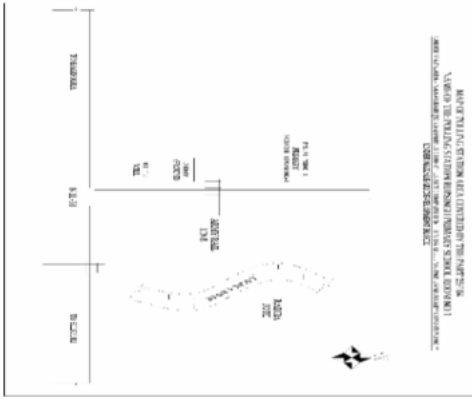

Nazri Naksha