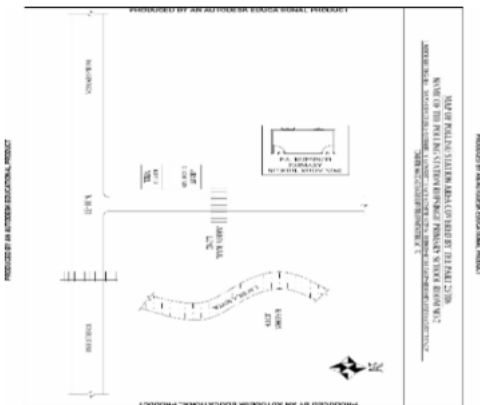

নির্বাচক নিবন্ধন আধিকারিকের স্বাক্ষর

Nazri Naksha

Google Map View

Polling Station Building Front View

Polling Station Front View

Cad View

Key MAP View

1	ZRS2814713	নাম : মোহাম্মদ নাজ রুল ইসলাম পিতার নাম : মোহাম্মদ রফিক বাড়ির নং : এন0142 বয়স : 25 লিঙ্গ : পুরুষ	ফটো উপলব্ধ	2	ZRS2722072	নাম : মধুমিতা সরকার পিতার নাম : সুবোধ সরকার বাড়ির নং : এন0059 বয়স : 23 লিঙ্গ : মহিলা	ফটো উপলব্ধ	3	ZRS2814697	নাম : অনন্যা বর্মন পিতার নাম : বিষ্ণু বর্মন বাড়ির নং : এন0001 বয়স : 22 লিঙ্গ : মহিলা	ফটো উপলব্ধ
4	ZRS2721504	নাম : আবদুল সামাদ পিতার নাম : দিল মোহাম্মদ বাড়ির নং : এন0345 বয়স : 23 লিঙ্গ : পুরুষ	ফটো উপলব্ধ	5	ZRS2470995	নাম : মহঃ মুন্না আজিজ পিতার নাম : আজার আলি বাড়ির নং : এ0001 বয়স : 25 লিঙ্গ : পুরুষ	ফটো উপলব্ধ	6	ZRS1627447	নাম : সাকিনা খাতুন স্বামীর নাম : তৈমুল হক বাড়ির নং : n0059 বয়স : 43 লিঙ্গ : মহিলা	ফটো উপলব্ধ
7	WB/04/026/270230	নাম : রফিক মহাম্মদ পিতার নাম : সমারু মহাম্মদ বাড়ির নং : n0171 বয়স : 56 লিঙ্গ : পুরুষ	ফটো উপলব্ধ	8	WB/04/026/270215	নাম : সরিফা খাতুন স্বামীর নাম : আনারুলহক মহাম্মদ বাড়ির নং : n0013 বয়স : 74 লিঙ্গ : মহিলা	ফটো উপলব্ধ	9	BQT2823300	নাম : বাবলু ওরাও পিতার নাম : লহরা ওরাও বাড়ির নং : n0116 বয়স : 46 লিঙ্গ : পুরুষ	ফটো উপলব্ধ
10	BQT2823276	নাম : মহঃ সিরাজুল পিতার নাম : মহঃ সমারু বাড়ির নং : n0115 বয়স : 44 লিঙ্গ : পুরুষ	ফটো উপলব্ধ	11	WB/04/026/270229	নাম : রোকিয়া খাতুন স্বামীর নাম : সমারু মহাম্মদ বাড়ির নং : n0171 বয়স : 86 লিঙ্গ : মহিলা	ফটো উপলব্ধ	12	ZRS1627884	নাম : দীল মহঃ পিতার নাম : তৈমুল সাহ বাড়ির নং : n0345 বয়স : 42 লিঙ্গ : পুরুষ	ফটো উপলব্ধ
13	ZRS2271567	নাম : সাবিনা খাতুন পিতার নাম : মহঃ মইনুদ্দিন বাড়ির নং : 00 বয়স : 30 লিঙ্গ : মহিলা	ফটো উপলব্ধ	14	WB/04/026/270222	নাম : মহঃ নরুল হক পিতার নাম : আনারুল হক বাড়ির নং : n0116 বয়স : 47 লিঙ্গ : পুরুষ	ফটো উপলব্ধ	15	ZRS1295658	নাম : সুখা ওঁরাও স্বামীর নাম : বাবলু ওঁরাও বাড়ির নং : n0116 বয়স : 37 লিঙ্গ : মহিলা	ফটো উপলব্ধ
16	BQT2823284	নাম : রেহানা খাতুন স্বামীর নাম : মহঃ রফিক বাড়ির নং : n0115 বয়স : 44 লিঙ্গ : মহিলা	ফটো উপলব্ধ	17	BQT1978774	নাম : আবার আলী পিতার নাম : আনারুল হক বাড়ির নং : n0115 বয়স : 50 লিঙ্গ : পুরুষ	ফটো উপলব্ধ	18	WB/04/026/270225	নাম : রিজিয়া বেগম স্বামীর নাম : মংলু মহাম্মদ বাড়ির নং : n0059 বয়স : 89 লিঙ্গ : মহিলা	ফটো উপলব্ধ
19	NTL1085463	নাম : রূপীকা সিংহ স্বামীর নাম : কৃষ্ণ সিংহ বাড়ির নং : n0059 বয়স : 40 লিঙ্গ : মহিলা	ফটো উপলব্ধ	20	ZRS1795038	নাম : বাচ্চু মায়ের নাম : রফিয়া খাতুন বাড়ির নং : n0171 বয়স : 40 লিঙ্গ : পুরুষ	ফটো উপলব্ধ	21	ZRS2121697	নাম : সাকিনা খাতুন স্বামীর নাম : মহঃ বাচ্চু বাড়ির নং : n0171 বয়স : 34 লিঙ্গ : মহিলা	ফটো উপলব্ধ
22	ZRS1794940	নাম : সুবোধ সরকার পিতার নাম : সুধীর সরকার বাড়ির নং : n0059 বয়স : 49 লিঙ্গ : পুরুষ	ফটো উপলব্ধ	23	ZRS2534634	নাম : তৈমুল হক পিতার নাম : নূরুল মহাম্মদ বাড়ির নং : n0059 বয়স : 51 লিঙ্গ : পুরুষ	ফটো উপলব্ধ	24	BQT3621679	নাম : মহঃ মনসুর আলী পিতার নাম : মইনু মহাম্মদ বাড়ির নং : n0171 বয়স : 49 লিঙ্গ : পুরুষ	ফটো উপলব্ধ
25	ZRS1794817	নাম : মল্লিকা খাতুন স্বামীর নাম : মহঃ সারি বাড়ির নং : n0059 বয়স : 39 লিঙ্গ : মহিলা	ফটো উপলব্ধ	26	BQT2823318	নাম : বিষ্ণু বর্মন পিতার নাম : টোকা বর্মন বাড়ির নং : n0059 বয়স : 44 লিঙ্গ : পুরুষ	ফটো উপলব্ধ	27	ZRS2994168	নাম : সুজয় বর্মন পিতার নাম : বিষ্ণু বর্মন বাড়ির নং : এন0001 বয়স : 20 লিঙ্গ : পুরুষ	ফটো উপলব্ধ
28	ZRS1458132	নাম : মুন্না খাতুন স্বামীর নাম : মইনু আলি বাড়ির নং : n0111 বয়স : 39 লিঙ্গ : মহিলা	ফটো উপলব্ধ	29	BQT2158756	নাম : মহঃ সমসুর আলী পিতার নাম : মহঃ মংলু বাড়ির নং : n0111 বয়স : 47 লিঙ্গ : পুরুষ	ফটো উপলব্ধ	30	BQT3826468	নাম : পুনম উড়াও পিতার নাম : রোপনা উড়াও বাড়ির নং : 319 বয়স : 38 লিঙ্গ : মহিলা	ফটো উপলব্ধ