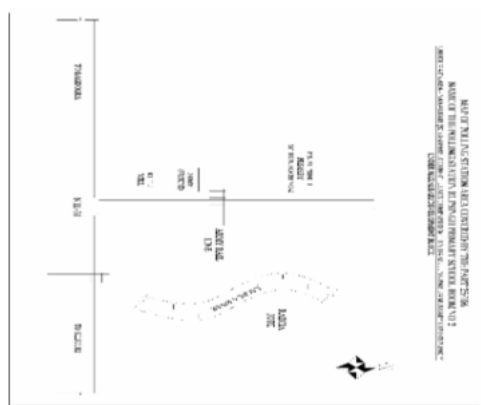

নির্বাচক নিবন্ধন আধিকারিকের স্বাক্ষর

Nazri Naksha

Google Map View

Polling Station Building Front View

Polling Station Front View

Cad View

Key MAP View

1	ZRS2814713	নাম : মোহাম্মদ নাজ রুল ইসলাম পিতার নাম : মোহাম্মদ রফিক বাড়ির নং : এন0142 বয়স : 25 লিঙ্গ : পুরুষ	ফটো উপলব্ধ	2	ZRS2722072	নাম : মধুমিতা সরকার পিতার নাম : সুবোধ সরকার বাড়ির নং : এন0059 বয়স : 23 লিঙ্গ : মহিলা	ফটো উপলব্ধ	3	ZRS2814697	নাম : অনন্যা বর্মন পিতার নাম : বিষ্ণু বর্মন বাড়ির নং : এন0001 বয়স : 22 লিঙ্গ : মহিলা	ফটো উপলব্ধ
4	ZRS2721504	নাম : আবদুল সামাদ পিতার নাম : দিল মোহাম্মদ বাড়ির নং : এন0345 বয়স : 23 লিঙ্গ : পুরুষ	ফটো উপলব্ধ	5	ZRS2470995	নাম : মহঃ মুন্না আজিজ পিতার নাম : আজার আলি বাড়ির নং : এ0001 বয়স : 25 লিঙ্গ : পুরুষ	ফটো উপলব্ধ	6	ZRS1627447	নাম : সাকিনা খাতুন স্বামীর নাম : তৈমুল হক বাড়ির নং : n0059 বয়স : 43 লিঙ্গ : মহিলা	ফটো উপলব্ধ
7	WB/04/026/270230	নাম : রফিক মহাম্মদ পিতার নাম : সমারু মহাম্মদ বাড়ির নং : n0171 বয়স : 56 লিঙ্গ : পুরুষ	ফটো উপলব্ধ	8	WB/04/026/270215	নাম : সরিফা খাতুন স্বামীর নাম : আনারুলহক মহাম্মদ বাড়ির নং : n0013 বয়স : 74 লিঙ্গ : মহিলা	ফটো উপলব্ধ	9	BQT2823300	নাম : বাবলু ওরাও পিতার নাম : লহরা ওরাও বাড়ির নং : n0116 বয়স : 46 লিঙ্গ : পুরুষ	ফটো উপলব্ধ
10	BQT2823276	নাম : মহঃ সিরাজুল পিতার নাম : মহঃ সমারু বাড়ির নং : n0115 বয়স : 44 লিঙ্গ : পুরুষ	ফটো উপলব্ধ	11	WB/04/026/270229	নাম : রোকিয়া খাতুন স্বামীর নাম : সমারু মহাম্মদ বাড়ির নং : n0171 বয়স : 86 লিঙ্গ : মহিলা	ফটো উপলব্ধ	12	ZRS1627884	নাম : দীল মহঃ পিতার নাম : তৈমুল সাহ বাড়ির নং : n0345 বয়স : 42 লিঙ্গ : পুরুষ	ফটো উপলব্ধ
13	ZRS2271567	নাম : সাবিনা খাতুন পিতার নাম : মহঃ মইনুদ্দিন বাড়ির নং : 00 বয়স : 30 লিঙ্গ : মহিলা	ফটো উপলব্ধ	14	WB/04/026/270222	নাম : মহঃ নরুল হক পিতার নাম : আনারুল হক বাড়ির নং : n0116 বয়স : 47 লিঙ্গ : পুরুষ	ফটো উপলব্ধ	15	ZRS1295658	নাম : সুখা ওঁরাও স্বামীর নাম : বাবলু ওঁরাও বাড়ির নং : n0116 বয়স : 37 লিঙ্গ : মহিলা	ফটো উপলব্ধ
16	BQT2823284	নাম : রেহানা খাতুন স্বামীর নাম : মহঃ রফিক বাড়ির নং : n0115 বয়স : 44 লিঙ্গ : মহিলা	ফটো উপলব্ধ	17	BQT1978774	নাম : আবার আলী পিতার নাম : আনারুল হক বাড়ির নং : n0115 বয়স : 50 লিঙ্গ : পুরুষ	ফটো উপলব্ধ	18	WB/04/026/270225	নাম : রিজিয়া বেগম স্বামীর নাম : মংলু মহাম্মদ বাড়ির নং : n0059 বয়স : 89 লিঙ্গ : মহিলা	ফটো উপলব্ধ
19	NTL1085463	নাম : রূপীকা সিংহ স্বামীর নাম : কৃষ্ণ সিংহ বাড়ির নং : n0059 বয়স : 40 লিঙ্গ : মহিলা	ফটো উপলব্ধ	20	ZRS1795038	নাম : বাচ্চু মায়ের নাম : রফিয়া খাতুন বাড়ির নং : n0171 বয়স : 40 লিঙ্গ : পুরুষ	ফটো উপলব্ধ	21	ZRS2121697	নাম : সাকিনা খাতুন স্বামীর নাম : মহঃ বাচ্চু বাড়ির নং : n0171 বয়স : 34 লিঙ্গ : মহিলা	ফটো উপলব্ধ
22	ZRS1794940	নাম : সুবোধ সরকার পিতার নাম : সুধীর সরকার বাড়ির নং : n0059 বয়স : 49 লিঙ্গ : পুরুষ	ফটো উপলব্ধ	23	ZRS2534634	নাম : তৈমুল হক পিতার নাম : নূরুল মহাম্মদ বাড়ির নং : n0059 বয়স : 51 লিঙ্গ : পুরুষ	ফটো উপলব্ধ	24	BQT3621679	নাম : মহঃ মনসুর আলী পিতার নাম : মইনু মহাম্মদ বাড়ির নং : n0171 বয়স : 49 লিঙ্গ : পুরুষ	ফটো উপলব্ধ
25	ZRS1794817	নাম : মল্লিকা খাতুন স্বামীর নাম : মহঃ সারি বাড়ির নং : n0059 বয়স : 39 লিঙ্গ : মহিলা	ফটো উপলব্ধ	26	BQT2823318	নাম : বিষ্ণু বর্মন পিতার নাম : টোকা বর্মন বাড়ির নং : n0059 বয়স : 44 লিঙ্গ : পুরুষ	ফটো উপলব্ধ	27	ZRS2994168	নাম : সুজয় বর্মন পিতার নাম : বিষ্ণু বর্মন বাড়ির নং : এন0001 বয়স : 20 লিঙ্গ : পুরুষ	ফটো উপলব্ধ
28	ZRS1458132	নাম : মুন্না খাতুন স্বামীর নাম : মইনু আলি বাড়ির নং : n0111 বয়স : 39 লিঙ্গ : মহিলা	ফটো উপলব্ধ	29	BQT2158756	নাম : মহঃ সমসুর আলী পিতার নাম : মহঃ মংলু বাড়ির নং : n0111 বয়স : 47 লিঙ্গ : পুরুষ	ফটো উপলব্ধ	30	BQT3826468	নাম : পুনম উড়াও পিতার নাম : রোপনা উড়াও বাড়ির নং : 319 বয়স : 38 লিঙ্গ : মহিলা	ফটো উপলব্ধ