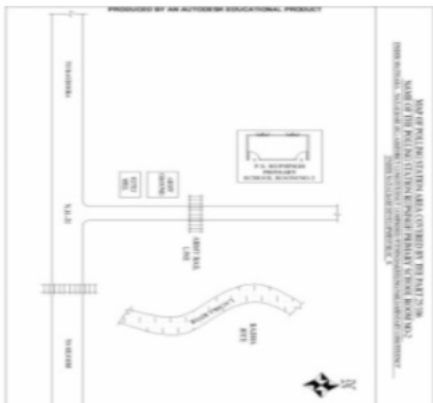

নির্বাচক নিবন্ধন আধিকারিকের স্বাক্ষর

Nazri Naksha

Google Map View

Polling Station Building Front View

Polling Station Front View

Cad View

Key MAP View

বিধানসভা নির্বাচনক্ষেত্রের নং, নাম : 25-মাটিগাড়া - নল্লালবাড়ি
ভাগ নং, নাম : 1-রূপসিং (পশ্চিম) (অংশ)