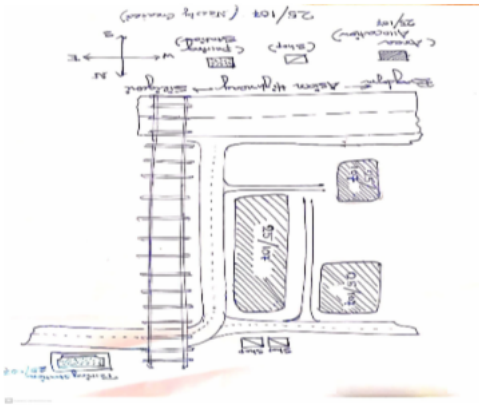

নির্বাচক নিবন্ধন আধিকারিকের স্বাক্ষর

Nazri Naksha

Google Map View

Polling Station Building Front View

Polling Station Front View

Cad View

Key MAP View

বিধানসভা নির্বাচনক্ষেত্রের নং, নাম : 25-মাটিগাড়া - নল্লালবাড়ি
ভাগ নং, নাম : 1-রূপসিং (পশ্চিম) (অংশ)