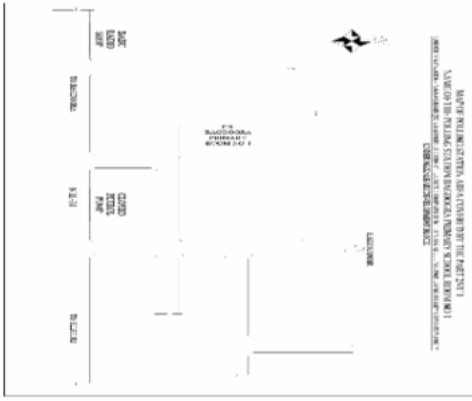

নির্বাচক নিবন্ধন আধিকারিকের স্বাক্ষর

Nazri Naksha

Google Map View

Polling Station Building Front View

Polling Station Front View

Cad View

Key MAP View

বিধানসভা নির্বাচনক্ষেত্রের নং, নাম : 25-মাটিগাড়া - নল্লালবাড়ি  
ভাগ নং, নাম : 1-ক্ষুদিরাম পল্লী