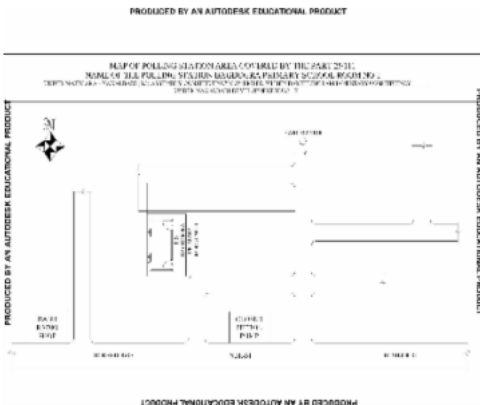

নির্বাচক নিবন্ধন আধিকারিকের স্বাক্ষর

Nazri Naksha

Google Map View

Polling Station Building Front View

Polling Station Front View

Cad View

Key MAP View

বিধানসভা নির্বাচনক্ষেত্রের নং, নাম : 25-মাটিগাড়া - নল্লালবাড়ি  
ভাগ নং, নাম : 1-ক্ষুদিরাম পল্লী