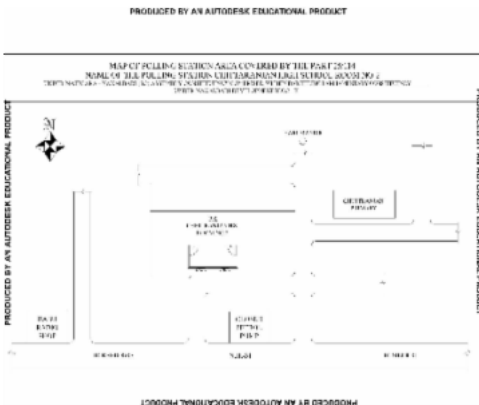

নির্বাচক নিবন্ধন আধিকারিকের স্বাক্ষর

Nazri Naksha

Google Map View

Polling Station Building Front View

Polling Station Front View

Cad View

Key MAP View

1 নাম : মহেন্দ্র ঠাকুর পিতার নাম: বাবুলাল ঠাকুর বাড়ির নং : n0223 বয়স : 60 লিঙ্গ : পুরুষ	ZRS1798099	ফটো উপলব্ধ	2 নাম : চন্দ্রকলা দেবী স্বামীর নাম: মহেন্দ্র ঠাকুর বাড়ির নং : বয়স : 62 লিঙ্গ : মহিলা	ZRS2064095	ফটো উপলব্ধ	3 নাম : দীপা অধিকারী স্বামীর নাম: সুভাষ অধিকারী বাড়ির নং : বয়স : 43 লিঙ্গ : মহিলা	ZRS1459759	ফটো উপলব্ধ
4 নাম : সুভাষ অধিকারী পিতার নাম: রাজেন্দ্র অধিকারী বাড়ির নং : n0033 বয়স : 54 লিঙ্গ : পুরুষ	WB/04/026/249001	ফটো উপলব্ধ	5 নাম : সোমি অধিকারী পিতার নাম: সুভাষ অধিকারী বাড়ির নং : N0001 বয়স : 24 লিঙ্গ : মহিলা	ZRS2614998	ফটো উপলব্ধ	6 নাম : সুমিত্রা অধিকারী পিতার নাম: সুভাষ অধিকারী বাড়ির নং : এন0033 বয়স : 23 লিঙ্গ : মহিলা	ZRS2727246	ফটো উপলব্ধ
7 নাম : মনি ঘোষ স্বামীর নাম: রাজেশ ঘোষ বাড়ির নং : n0049 বয়স : 45 লিঙ্গ : মহিলা	BQT1979376	ফটো উপলব্ধ	8 নাম : রেবা উল্লিখান স্বামীর নাম: কে আর উল্লিখান বাড়ির নং : n0049 বয়স : 74 লিঙ্গ : মহিলা	WB/04/026/249013	ফটো উপলব্ধ	9 নাম : রাজেশ ঘোষ পিতার নাম: কে আর ঘোষ বাড়ির নং : n0049 বয়স : 50 লিঙ্গ : পুরুষ	WB/04/026/249015	ফটো উপলব্ধ
10 নাম : রিতেশ ঘোষ পিতার নাম: রাজেশ ঘোষ বাড়ির নং : এন2023 বয়স : 20 লিঙ্গ : পুরুষ	ZRS2946986	ফটো উপলব্ধ	11 নাম : মৌসুমী কুন্ডু (পাল) স্বামীর নাম: সুশান্ত কুন্ডু বাড়ির নং : n0042 বয়স : 43 লিঙ্গ : মহিলা	ZRS1798065	ফটো উপলব্ধ	12 নাম : সুভজিৎ কুণ্ডু পিতার নাম: রণজিৎ কুণ্ডু বাড়ির নং : n0042 বয়স : 49 লিঙ্গ : পুরুষ	WB/04/026/249035	ফটো উপলব্ধ
13 নাম : সুশান্ত কুণ্ডু পিতার নাম: খুশীমোহন কুণ্ডু বাড়ির নং : n0042 বয়স : 48 লিঙ্গ : পুরুষ	WB/04/026/249031	ফটো উপলব্ধ	14 নাম : মনিকা কুণ্ডু স্বামীর নাম: অভিজিৎ কুণ্ডু বাড়ির নং : n0030 বয়স : 51 লিঙ্গ : মহিলা	BQT1977651	ফটো উপলব্ধ	15 নাম : শিবানী কুণ্ডু স্বামীর নাম: খুশী মোহন কুণ্ডু বাড়ির নং : n0042 বয়স : 71 লিঙ্গ : মহিলা	WB/04/026/249029	ফটো উপলব্ধ
16 নাম : মধুমিতা কুন্ডু স্বামীর নাম: শুভজিৎ কুন্ডু বাড়ির নং : n0042 বয়স : 45 লিঙ্গ : মহিলা	ZRS1298595	ফটো উপলব্ধ	17 নাম : অভিজিৎ কুণ্ডু পিতার নাম: রঞ্জিৎ কুণ্ডু বাড়ির নং : n0030 বয়স : 55 লিঙ্গ : পুরুষ	WB/04/026/249034	ফটো উপলব্ধ	18 নাম : মনীষা কুন্ডু বণিক স্বামীর নাম: সুমিত কুন্ডু বাড়ির নং : n0067 বয়স : 40 লিঙ্গ : মহিলা	ZRS1973387	ফটো উপলব্ধ
19 নাম : সুমিত কুণ্ডু পিতার নাম: খুশী মোহন কুণ্ডু বাড়ির নং : n0067 বয়স : 44 লিঙ্গ : পুরুষ	BQT1977636	ফটো উপলব্ধ	20 নাম : রঞ্জিৎ কুণ্ডু পিতার নাম: হরিপদ কুণ্ডু বাড়ির নং : n0098 বয়স : 86 লিঙ্গ : পুরুষ	WB/04/026/249032	ফটো উপলব্ধ	21 নাম : খুশী মোহন কুণ্ডু পিতার নাম: হরি পদ কুণ্ডু বাড়ির নং : n0098 বয়স : 81 লিঙ্গ : পুরুষ	WB/04/026/249028	ফটো উপলব্ধ
22 নাম : অরিজীৎ কুন্ডু পিতার নাম: অভিজীৎ কুন্ডু বাড়ির নং : এ0001 বয়স : 26 লিঙ্গ : পুরুষ	ZRS2476836	ফটো উপলব্ধ	23 নাম : বিমল কর্মকার পিতার নাম: নিমাইচাঁদ কর্মকার বাড়ির নং : n0094 বয়স : 45 লিঙ্গ : পুরুষ	BQT1854561	ফটো উপলব্ধ	24 নাম : নির্মল কর্মকার পিতার নাম: নিমাইচাঁদ কর্মকার বাড়ির নং : n0094 বয়স : 52 লিঙ্গ : পুরুষ	WB/04/026/249023	ফটো উপলব্ধ
25 নাম : প্রিয়অংগু রায় মায়ের নাম: কোবিতা রায় বাড়ির নং : এন2023 বয়স : 21 লিঙ্গ : পুরুষ	ZRS2946747	ফটো উপলব্ধ	26 নাম : কবিতা কর্মকার পিতার নাম: নিমাই চন্দ্র কর্মকার বাড়ির নং : n0090 বয়স : 47 লিঙ্গ : মহিলা	BQT1854595	ফটো উপলব্ধ	27 নাম : পূর্ণিমা কর্মকার স্বামীর নাম: বিমল কর্মকার বাড়ির নং : n0242 বয়স : 44 লিঙ্গ : মহিলা	GLQ3558087	ফটো উপলব্ধ
28 নাম : সুনিতা গুরুং পিতার নাম: কৃষ্ণ বাহাদুর গুরুং বাড়ির নং : n0261 বয়স : 44 লিঙ্গ : মহিলা	BQT2081578	ফটো উপলব্ধ	29 নাম : সরিতা গুরুং স্বামীর নাম: শালবাহাদুর গুরুং বাড়ির নং : n0048 বয়স : 56 লিঙ্গ : মহিলা	BQT1854926	ফটো উপলব্ধ	30 নাম : মোহন গিরি মায়ের নাম: সরস্বতী দেবী গিরি বাড়ির নং : n0269 বয়স : 27 লিঙ্গ : পুরুষ	ZRS2363844	ফটো উপলব্ধ