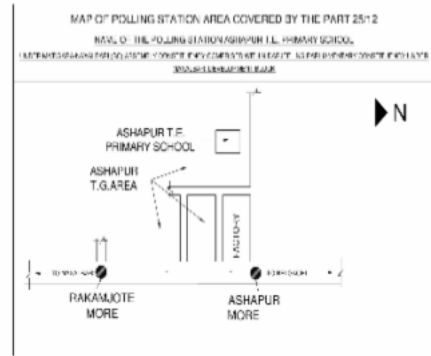

নির্বাচক নিবন্ধন আধিকারিকের স্বাক্ষর

Nazri Naksha

Google Map View

Polling Station Building Front View

Polling Station Front View

Cad View

Key MAP View

1 নাম : লছমনিয়া উরাও স্বামীর নাম: কান্দারা উরাও বাড়ির নং : n0039 বয়স : 76 লিঙ্গ : মহিলা ফটো উপলব্ধ	WB/04/026/054014	2 নাম : আগসমি ওরাও পিতার নাম: এতোয়া ওরাও বাড়ির নং : n0051 বয়স : 38 লিঙ্গ : মহিলা ফটো উপলব্ধ	ZRS1258490	3 নাম : সীবাস্তু ওরাও পিতার নাম: মুনিলাল ওরাও বাড়ির নং : n0053 বয়স : 36 লিঙ্গ : পুরুষ ফটো উপলব্ধ	ZRS1079730
4 নাম : আগস্তু ওড়াও পিতার নাম: মুনিলাল ওড়াও বাড়ির নং : n0053 বয়স : 36 লিঙ্গ : পুরুষ ফটো উপলব্ধ	BQT3800372	5 নাম : প্রিয়া ওরাও পিতার নাম: পুশা ওরাও বাড়ির নং : নং 039 বয়স : 27 লিঙ্গ : মহিলা ফটো উপলব্ধ	ZRS2431575	6 নাম : জ্যোতি ওরাও পিতার নাম: পাঁচু ওরাও বাড়ির নং : এন0012 বয়স : 26 লিঙ্গ : মহিলা ফটো উপলব্ধ	TTV2112159
7 নাম : সিবত ওড়াও পিতার নাম: মুনিলাল ওড়াও বাড়ির নং : n0053 বয়স : 31 লিঙ্গ : পুরুষ ফটো উপলব্ধ	ZRS1752427	8 নাম : সঞ্জু ওরাও পিতার নাম: সুশীল ওরাও বাড়ির নং : এন0035 বয়স : 22 লিঙ্গ : মহিলা ফটো উপলব্ধ	ZRS2797124	9 নাম : সুনিল ওড়াও মায়ের নাম: পূর্ণি ওড়াও বাড়ির নং : n0034 বয়স : 36 লিঙ্গ : পুরুষ ফটো উপলব্ধ	BQT3800380
10 নাম : রুমীলা উরাও স্বামীর নাম: মংরা উরাও বাড়ির নং : n0038 বয়স : 71 লিঙ্গ : মহিলা ফটো উপলব্ধ	WB/04/026/054018	11 নাম : পুনম ওড়াও স্বামীর নাম: সিবত ওরাও বাড়ির নং : এন0053 বয়স : 30 লিঙ্গ : মহিলা ফটো উপলব্ধ	YJC2130334	12 নাম : রঞ্জীনা উরাও স্বামীর নাম: পুষা উরাও বাড়ির নং : n0039 বয়স : 53 লিঙ্গ : মহিলা ফটো উপলব্ধ	WB/04/026/054016
13 নাম : আমেল উরাও পিতার নাম: কহরু উরাও বাড়ির নং : এন0032 বয়স : 23 লিঙ্গ : পুরুষ ফটো উপলব্ধ	ZRS2705390	14 নাম : বিনোক্তি ওরাও স্বামীর নাম: মশি ওরাও বাড়ির নং : n0038 বয়স : 30 লিঙ্গ : মহিলা ফটো উপলব্ধ	ZRS2258473	15 নাম : বিমলা ওরাও স্বামীর নাম: সুনিল ওরাও বাড়ির নং : n0034 বয়স : 33 লিঙ্গ : মহিলা ফটো উপলব্ধ	ZRS1942564
16 নাম : প্রীতি ওরাও পিতার নাম: পুশা ওরাও বাড়ির নং : এন0039 বয়স : 22 লিঙ্গ : মহিলা ফটো উপলব্ধ	ZRS2797157	17 নাম : বিকাশ ওরাও পিতার নাম: রতিয়া ওরাও বাড়ির নং : n0034 বয়স : 30 লিঙ্গ : পুরুষ ফটো উপলব্ধ	ZRS1942648	18 নাম : রাজিব ওরাও পিতার নাম: সুকুল ওরাও বাড়ির নং : n0051 বয়স : 27 লিঙ্গ : পুরুষ ফটো উপলব্ধ	ZRS2379501
19 নাম : পুরনী উরাও স্বামীর নাম: সনচরওর উরাও বাড়ির নং : n0034 বয়স : 81 লিঙ্গ : মহিলা ফটো উপলব্ধ	WB/04/026/054004	20 নাম : কহরু উরাও পিতার নাম: টেয়া উরাও বাড়ির নং : n0032 বয়স : 53 লিঙ্গ : পুরুষ ফটো উপলব্ধ	WB/04/026/054003	21 নাম : রোশন ওরাও পিতার নাম: পুষা ওরাও বাড়ির নং : n0039 বয়স : 29 লিঙ্গ : পুরুষ ফটো উপলব্ধ	ZRS1942663
22 নাম : সুনীল উরাও পিতার নাম: দুখনা উরাও বাড়ির নং : n0053 বয়স : 66 লিঙ্গ : পুরুষ ফটো উপলব্ধ	WB/04/026/054007	23 নাম : রোহিত ওড়াও পিতার নাম: রতীয়া ওড়াও বাড়ির নং : নং ৩৪ বয়স : 25 লিঙ্গ : পুরুষ ফটো উপলব্ধ	ZRS2431930	24 নাম : পুশা ওরাও পিতার নাম: কান্দারা উরাও বাড়ির নং : n0039 বয়স : 55 লিঙ্গ : পুরুষ ফটো উপলব্ধ	ZRS2657005
25 নাম : রতীয়া উরাও পিতার নাম: মাংসা উরাও বাড়ির নং : n0034 বয়স : 56 লিঙ্গ : পুরুষ ফটো উপলব্ধ	BQT2150159	26 নাম : মংরী উরাও স্বামীর নাম: মুনিলাল উরাও বাড়ির নং : n0053 বয়স : 61 লিঙ্গ : মহিলা ফটো উপলব্ধ	WB/04/026/054292	27 নাম : আকাশ ওরাও মায়ের নাম: জামানি ওরাও বাড়ির নং : এন0020 বয়স : 22 লিঙ্গ : পুরুষ ফটো উপলব্ধ	ZRS2927143
28 নাম : সতনী উরাও পিতার নাম: সনচরওর উরাও বাড়ির নং : n0034 বয়স : 54 লিঙ্গ : মহিলা ফটো উপলব্ধ	WB/04/026/054005	29 নাম : মঞ্জু ওরাও পিতার নাম: সুশীল ওরাও বাড়ির নং : n0035 বয়স : 28 লিঙ্গ : মহিলা ফটো উপলব্ধ	ZRS2210995	30 নাম : আলিশিয়া উরাও স্বামীর নাম: শুশীল উরাও বাড়ির নং : n0035 বয়স : 42 লিঙ্গ : মহিলা ফটো উপলব্ধ	BQT3062361