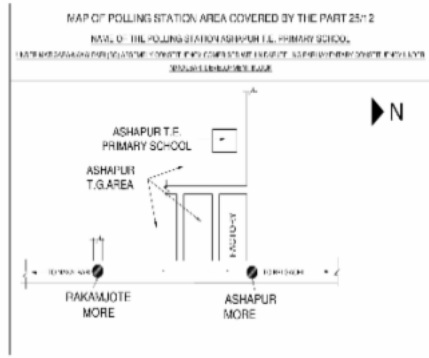

Nazri Naksha