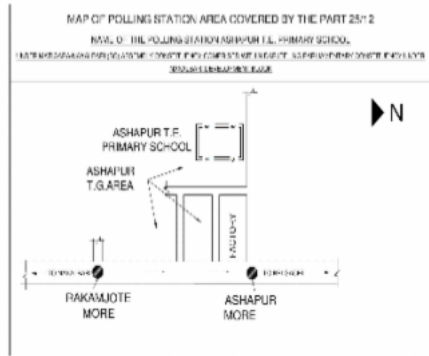

নির্বাচক নিবন্ধন আধিকারিকের স্বাক্ষর

Nazri Naksha

Google Map View

Polling Station Building Front View

Polling Station Front View

Cad View

Key MAP View

1 নাম : লছমনিয়া উরাও স্বামীর নাম: কান্দারা উরাও বাড়ির নং : n0039 বয়স : 76 লিঙ্গ : মহিলা ফটো উপলব্ধ	WB/04/026/054014	2 নাম : আগসমি ওরাও পিতার নাম: এতোয়া ওরাও বাড়ির নং : n0051 বয়স : 38 লিঙ্গ : মহিলা ফটো উপলব্ধ	ZRS1258490	3 নাম : সীবাস্তু ওরাও পিতার নাম: মুনিলাল ওরাও বাড়ির নং : n0053 বয়স : 36 লিঙ্গ : পুরুষ ফটো উপলব্ধ	ZRS1079730
4 নাম : আগস্তু ওড়াও পিতার নাম: মুনিলাল ওড়াও বাড়ির নং : n0053 বয়স : 36 লিঙ্গ : পুরুষ ফটো উপলব্ধ	BQT3800372	5 নাম : প্রিয়া ওরাও পিতার নাম: পুশা ওরাও বাড়ির নং : নং 039 বয়স : 27 লিঙ্গ : মহিলা ফটো উপলব্ধ	ZRS2431575	6 নাম : জ্যোতি ওরাও পিতার নাম: পাঁচু ওরাও বাড়ির নং : এন0012 বয়স : 26 লিঙ্গ : মহিলা ফটো উপলব্ধ	TTV2112159
7 নাম : সিবত ওড়াও পিতার নাম: মুনিলাল ওড়াও বাড়ির নং : n0053 বয়স : 31 লিঙ্গ : পুরুষ ফটো উপলব্ধ	ZRS1752427	8 নাম : সঞ্জু ওরাও পিতার নাম: সুশীল ওরাও বাড়ির নং : এন0035 বয়স : 22 লিঙ্গ : মহিলা ফটো উপলব্ধ	ZRS2797124	9 নাম : সুনিল ওড়াও মায়ের নাম: পূর্ণি ওড়াও বাড়ির নং : n0034 বয়স : 36 লিঙ্গ : পুরুষ ফটো উপলব্ধ	BQT3800380
10 নাম : রুমীলা উরাও স্বামীর নাম: মংরা উরাও বাড়ির নং : n0038 বয়স : 71 লিঙ্গ : মহিলা ফটো উপলব্ধ	WB/04/026/054018	11 নাম : পুনম ওড়াও স্বামীর নাম: সিবত ওরাও বাড়ির নং : এন0053 বয়স : 30 লিঙ্গ : মহিলা ফটো উপলব্ধ	YJC2130334	12 নাম : রঞ্জীনা উরাও স্বামীর নাম: পুষা উরাও বাড়ির নং : n0039 বয়স : 53 লিঙ্গ : মহিলা ফটো উপলব্ধ	WB/04/026/054016
13 নাম : আমেল উরাও পিতার নাম: কহরু উরাও বাড়ির নং : এন0032 বয়স : 23 লিঙ্গ : পুরুষ ফটো উপলব্ধ	ZRS2705390	14 নাম : বিনোক্তি ওরাও স্বামীর নাম: মশি ওরাও বাড়ির নং : n0038 বয়স : 30 লিঙ্গ : মহিলা ফটো উপলব্ধ	ZRS2258473	15 নাম : বিমলা ওরাও স্বামীর নাম: সুনিল ওরাও বাড়ির নং : n0034 বয়স : 33 লিঙ্গ : মহিলা ফটো উপলব্ধ	ZRS1942564
16 নাম : প্রীতি ওরাও পিতার নাম: পুশা ওরাও বাড়ির নং : এন0039 বয়স : 22 লিঙ্গ : মহিলা ফটো উপলব্ধ	ZRS2797157	17 নাম : বিকাশ ওরাও পিতার নাম: রতিয়া ওরাও বাড়ির নং : n0034 বয়স : 30 লিঙ্গ : পুরুষ ফটো উপলব্ধ	ZRS1942648	18 নাম : রাজিব ওরাও পিতার নাম: সুকুল ওরাও বাড়ির নং : n0051 বয়স : 27 লিঙ্গ : পুরুষ ফটো উপলব্ধ	ZRS2379501
19 নাম : পুরনী উরাও স্বামীর নাম: সনচরওর উরাও বাড়ির নং : n0034 বয়স : 81 লিঙ্গ : মহিলা ফটো উপলব্ধ	WB/04/026/054004	20 নাম : কহরু উরাও পিতার নাম: টেয়া উরাও বাড়ির নং : n0032 বয়স : 53 লিঙ্গ : পুরুষ ফটো উপলব্ধ	WB/04/026/054003	21 নাম : রোশন ওরাও পিতার নাম: পুষা ওরাও বাড়ির নং : n0039 বয়স : 29 লিঙ্গ : পুরুষ ফটো উপলব্ধ	ZRS1942663
22 নাম : সুনীল উরাও পিতার নাম: দুখনা উরাও বাড়ির নং : n0053 বয়স : 66 লিঙ্গ : পুরুষ ফটো উপলব্ধ	WB/04/026/054007	23 নাম : রোহিত ওড়াও পিতার নাম: রতীয়া ওড়াও বাড়ির নং : নং ৩৪ বয়স : 25 লিঙ্গ : পুরুষ ফটো উপলব্ধ	ZRS2431930	24 নাম : পুশা ওরাও পিতার নাম: কান্দারা উরাও বাড়ির নং : n0039 বয়স : 55 লিঙ্গ : পুরুষ ফটো উপলব্ধ	ZRS2657005
25 নাম : রতীয়া উরাও পিতার নাম: মাংসা উরাও বাড়ির নং : n0034 বয়স : 56 লিঙ্গ : পুরুষ ফটো উপলব্ধ	BQT2150159	26 নাম : মংরী উরাও স্বামীর নাম: মুনিলাল উরাও বাড়ির নং : n0053 বয়স : 61 লিঙ্গ : মহিলা ফটো উপলব্ধ	WB/04/026/054292	27 নাম : আকাশ ওরাও মায়ের নাম: জামানি ওরাও বাড়ির নং : এন0020 বয়স : 22 লিঙ্গ : পুরুষ ফটো উপলব্ধ	ZRS2927143
28 নাম : সতনী উরাও পিতার নাম: সনচরওর উরাও বাড়ির নং : n0034 বয়স : 54 লিঙ্গ : মহিলা ফটো উপলব্ধ	WB/04/026/054005	29 নাম : মঞ্জু ওরাও পিতার নাম: সুশীল ওরাও বাড়ির নং : n0035 বয়স : 28 লিঙ্গ : মহিলা ফটো উপলব্ধ	ZRS2210995	30 নাম : আলিশিয়া উরাও স্বামীর নাম: শুশীল উরাও বাড়ির নং : n0035 বয়স : 42 লিঙ্গ : মহিলা ফটো উপলব্ধ	BQT3062361