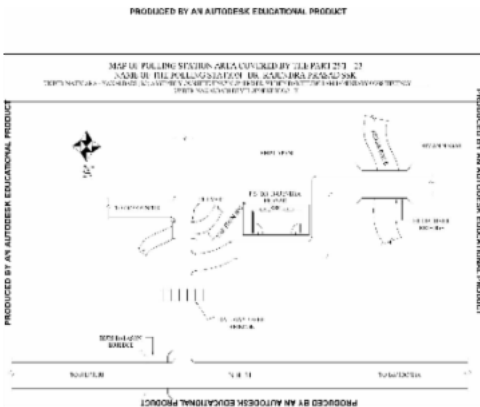

নির্বাচক নিবন্ধন আধিকারিকের স্বাক্ষর

Nazri Naksha

Google Map View

Polling Station Building Front View

Polling Station Front View

Cad View

Key MAP View

বিধানসভা নির্বাচনক্ষেত্রের নং, নাম : 25-মাটিগাড়া - নল্লালবাড়ি
ভাগ নং, নাম : 1-ভূজিয়াপানী (ডুমুরিগুড়ি)