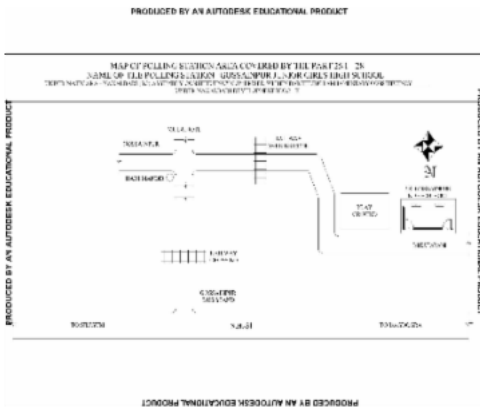

নির্বাচক নিবন্ধন আধিকারিকের স্বাক্ষর

Nazri Naksha

Google Map View

Polling Station Building Front View

Polling Station Front View

Cad View

Key MAP View

1 নাম : পিন্ধি দাস পিতার নাম: রঞ্জিত দাস বাড়ির নং : 37 বয়স : 29 লিঙ্গ : মহিলা	ZRS2525749 ফটো উপলব্ধ	2 নাম : রীনা ঠাকুর (শর্মা) স্বামীর নাম: সত্যনারায়ন ঠাকুর বাড়ির নং : n0423 বয়স : 38 লিঙ্গ : মহিলা	ZRS1023357 ফটো উপলব্ধ	3 নাম : বাবিন আইচ পিতার নাম: শুধাংশু আইচ বাড়ির নং : n0003 বয়স : 38 লিঙ্গ : পুরুষ	BQT3234150 ফটো উপলব্ধ
4 নাম : গীতা আইচ স্বামীর নাম: শুধাংশু আইচ বাড়ির নং : n0166 বয়স : 59 লিঙ্গ : মহিলা	WB/04/026/291003 ফটো উপলব্ধ	5 নাম : সুনীল আইচ পিতার নাম: সুরেশ আইচ বাড়ির নং : n0166 বয়স : 63 লিঙ্গ : পুরুষ	WB/04/026/291004 ফটো উপলব্ধ	6 নাম : শেফালী আইচ স্বামীর নাম: সুরোধ আইচ বাড়ির নং : n0003 বয়স : 71 লিঙ্গ : মহিলা	WB/04/026/291007 ফটো উপলব্ধ
7 নাম : সুশান্ত আইচ মায়ের নাম: শেফালী আইচ বাড়ির নং : n0003 বয়স : 37 লিঙ্গ : পুরুষ	ZRS1175496 ফটো উপলব্ধ	8 নাম : সম্পারানী আইচ পিতার নাম: সুরোধ আইচ বাড়ির নং : n0003 বয়স : 49 লিঙ্গ : মহিলা	BQT3234135 ফটো উপলব্ধ	9 নাম : সম্পা আইচ স্বামীর নাম: দিপক আইচ বাড়ির নং : n0003 বয়স : 51 লিঙ্গ : মহিলা	WB/04/026/291011 ফটো উপলব্ধ
10 নাম : সুধাংশু আইচ পিতার নাম: সুরেশ আইচ বাড়ির নং : n0003 বয়স : 68 লিঙ্গ : পুরুষ	WB/04/026/291002 ফটো উপলব্ধ	11 নাম : রেনুকা আইচ স্বামীর নাম: সুনীল আইচ বাড়ির নং : n0065 বয়স : 51 লিঙ্গ : মহিলা	BQT3234127 ফটো উপলব্ধ	12 নাম : অভিজিৎ আইচ পিতার নাম: সুরোধ আইচ বাড়ির নং : n0003 বয়স : 41 লিঙ্গ : পুরুষ	BQT3234143 ফটো উপলব্ধ
13 নাম : শুভঙ্কর আইচ পিতার নাম: সুনীল আইচ বাড়ির নং : n0166 বয়স : 30 লিঙ্গ : পুরুষ	ZRS1803022 ফটো উপলব্ধ	14 নাম : বিধান কণ্ঠ পিতার নাম: প্রমোদ কণ্ঠ বাড়ির নং : n0368 বয়স : 52 লিঙ্গ : পুরুষ	WB/04/026/243032 ফটো উপলব্ধ	15 নাম : শুভঙ্কর কুণ্ডু পিতার নাম: পরিতোষ কুণ্ডু বাড়ির নং : n0139 বয়স : 32 লিঙ্গ : পুরুষ	ZRS2128221 ফটো উপলব্ধ
16 নাম : প্রমীলা কুণ্ডু স্বামীর নাম: নেপাল কুণ্ডু বাড়ির নং : n0531 বয়স : 56 লিঙ্গ : মহিলা	WB/04/026/279081 ফটো উপলব্ধ	17 নাম : শেফালী কুণ্ডু স্বামীর নাম: পরিতোষ কুণ্ডু বাড়ির নং : n0474 বয়স : 54 লিঙ্গ : মহিলা	BQT1755255 ফটো উপলব্ধ	18 নাম : আন্মা ঘোষ স্বামীর নাম: সনত ঘোষ বাড়ির নং : গ্রাম - গোসাইপুর, লালমন বয়স : 46 লিঙ্গ : মহিলা	BQT2057206 ফটো উপলব্ধ
19 নাম : পরিতোষ কুণ্ডু পিতার নাম: যোগেন্দ্র নাথ কুণ্ডু বাড়ির নং : n0139 বয়স : 55 লিঙ্গ : পুরুষ	BQT1977768 ফটো উপলব্ধ	20 নাম : চায়না দাস স্বামীর নাম: রনজিত দাস বাড়ির নং : এন0139 বয়স : 50 লিঙ্গ : মহিলা	BQT3827144 ফটো উপলব্ধ	21 নাম : বিশ্বনাথ ঘোষ পিতার নাম: গোপাল ঘোষ বাড়ির নং : n0139 বয়স : 46 লিঙ্গ : পুরুষ	BQT2057230 ফটো উপলব্ধ
22 নাম : বিপ্লব ঘোষ পিতার নাম: বিশ্বনাথ ঘোষ বাড়ির নং : এন2023 বয়স : 21 লিঙ্গ : পুরুষ	ZRS2921864 ফটো উপলব্ধ	23 নাম : জয়ন্তী কণ্ঠ (শ্রী) স্বামীর নাম: বিধান কণ্ঠ বাড়ির নং : n0370 বয়স : 49 লিঙ্গ : মহিলা	WB/04/026/249721 ফটো উপলব্ধ	24 নাম : তনুশ্রী কুণ্ডু পিতার নাম: তিডিং কুণ্ডু বাড়ির নং : n0127 বয়স : 33 লিঙ্গ : মহিলা	ZRS1638543 ফটো উপলব্ধ
25 নাম : শীখা কুন্ডু স্বামীর নাম: তিডিং কুন্ডু বাড়ির নং : n0127 বয়স : 57 লিঙ্গ : মহিলা	WB/04/026/291024 ফটো উপলব্ধ	26 নাম : তনয় কুণ্ডু পিতার নাম: তুহীন কুণ্ডু বাড়ির নং : এন0082 বয়স : 22 লিঙ্গ : পুরুষ	ZRS2819480 ফটো উপলব্ধ	27 নাম : পলি ঘোষ স্বামীর নাম: গোপাল ঘোষ বাড়ির নং : n0127 বয়স : 50 লিঙ্গ : মহিলা	BQT0520288 ফটো উপলব্ধ
28 নাম : তুয়ার কুন্ডু পিতার নাম: তারাপদ কুন্ডু বাড়ির নং : n0127 বয়স : 64 লিঙ্গ : পুরুষ	WB/04/026/291022 ফটো উপলব্ধ	29 নাম : তানিয়া কুণ্ডু পিতার নাম: তুয়ার কুণ্ডু বাড়ির নং : n0127 বয়স : 32 লিঙ্গ : মহিলা	ZRS1638535 ফটো উপলব্ধ	30 নাম : তুহিন কুন্ডু পিতার নাম: তারাপদ কুন্ডু বাড়ির নং : n0082 বয়স : 57 লিঙ্গ : পুরুষ	WB/04/026/291023 ফটো উপলব্ধ