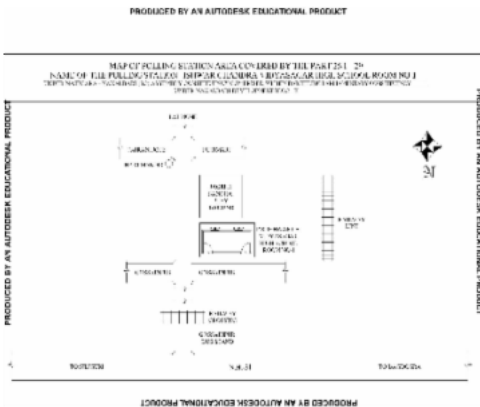

নির্বাচক নিবন্ধন আধিকারিকের স্বাক্ষর

Nazri Naksha

Google Map View

Polling Station Building Front View

Polling Station Front View

Cad View

Key MAP View

1 নাম : প্রীতি একা পিতার নাম: পত্রিক একা বাড়ির নং : n0075 বয়স : 30 লিঙ্গ : মহিলা	ZRS1803147 ফটো উপলব্ধ	2 নাম : ফ্রেশেনাসিয়া একা স্বামীর নাম: পাত্রিক একা বাড়ির নং : n0075 বয়স : 55 লিঙ্গ : মহিলা	WB/04/026/294002 ফটো উপলব্ধ	3 নাম : ডাবলু ওড়াও মায়ের নাম: মাংনী ওড়াও বাড়ির নং : n0197 বয়স : 40 লিঙ্গ : পুরুষ	BQT3830379 ফটো উপলব্ধ
4 নাম : রঞ্জিতা ওরাও পিতার নাম: সুকলাল ওরাও বাড়ির নং : n0094 বয়স : 29 লিঙ্গ : মহিলা	ZRS1977487 ফটো উপলব্ধ	5 নাম : অনিতা ওড়াও মায়ের নাম: বাশি ওড়াও বাড়ির নং : n0094 বয়স : 36 লিঙ্গ : মহিলা	ZRS1305036 ফটো উপলব্ধ	6 নাম : অমিত ওরাও পিতার নাম: পিন্টু ওরাও বাড়ির নং : n0031 বয়স : 28 লিঙ্গ : পুরুষ	ZRS2128551 ফটো উপলব্ধ
7 নাম : আনন্দিতা খালুকো ওঁরাও স্বামীর নাম: রাকেশ ওঁরাও বাড়ির নং : এন0001 বয়স : 28 লিঙ্গ : মহিলা	NTL1812841 ফটো উপলব্ধ	8 নাম : দুলারী ওরাও পিতার নাম: আশিরাম ওরাও বাড়ির নং : n0094 বয়স : 39 লিঙ্গ : মহিলা	ZRS2128676 ফটো উপলব্ধ	9 নাম : অনিমা ওরাও পিতার নাম: পিন্টু ওরাও বাড়ির নং : এন0001 বয়স : 28 লিঙ্গ : মহিলা	ZRS2875219 ফটো উপলব্ধ
10 নাম : নিমাই ঘোষ পিতার নাম: ভূপেন্দ্র নাথ ঘোষ বাড়ির নং : n0094 বয়স : 43 লিঙ্গ : পুরুষ	BQT2834166 ফটো উপলব্ধ	11 নাম : বিকাশ ওরাও পিতার নাম: সুকলাল ওরাও বাড়ির নং : n0094 বয়স : 27 লিঙ্গ : পুরুষ	ZRS2364875 ফটো উপলব্ধ	12 নাম : বুধানী ওরাও স্বামীর নাম: সন্তোষ ওরাও বাড়ির নং : n0094 বয়স : 35 লিঙ্গ : মহিলা	ZRS1176791 ফটো উপলব্ধ
13 নাম : রাকেশ ওঁরাও মায়ের নাম: সুকলাল ওঁরাও বাড়ির নং : n0094 বয়স : 35 লিঙ্গ : পুরুষ	ZRS1176825 ফটো উপলব্ধ	14 নাম : সবিনা ওরাও স্বামীর নাম: সুখলাল ওরাও বাড়ির নং : n0094 বয়স : 55 লিঙ্গ : মহিলা	WB/04/026/294004 ফটো উপলব্ধ	15 নাম : প্রিয়া কর্মকার পিতার নাম: দীপক কর্মকার বাড়ির নং : 00 বয়স : 24 লিঙ্গ : মহিলা	ZRS2736817 ফটো উপলব্ধ
16 নাম : শিয়া কর্মকার পিতার নাম: দীপক কর্মকার বাড়ির নং : নং2022 বয়স : 22 লিঙ্গ : মহিলা	ZRS2851640 ফটো উপলব্ধ	17 নাম : লরেন্স কেরকেট্টা পিতার নাম: বিশপ কেরকেট্টা বাড়ির নং : n0136 বয়স : 62 লিঙ্গ : পুরুষ	WB/04/026/294008 ফটো উপলব্ধ	18 নাম : আশা লাকরা (কেরকেট্টা) স্বামীর নাম: অরুণ কেরকেট্টা বাড়ির নং : n0136 বয়স : 39 লিঙ্গ : মহিলা	ZRS1803337 ফটো উপলব্ধ
19 নাম : পলাশ ঘোষ পিতার নাম: জিতেন ঘোষ বাড়ির নং : n0136 বয়স : 42 লিঙ্গ : পুরুষ	BQT3235561 ফটো উপলব্ধ	20 নাম : অরুণ কেরকেট্টা পিতার নাম: লরেন্স কেরকেট্টা বাড়ির নং : n0136 বয়স : 38 লিঙ্গ : পুরুষ	ZRS0458877 ফটো উপলব্ধ	21 নাম : শুভঙ্কর ঘোষ পিতার নাম: বাচ্চু ঘোষ বাড়ির নং : নং 001 বয়স : 26 লিঙ্গ : পুরুষ	ZRS2472272 ফটো উপলব্ধ
22 নাম : বাচ্চু ঘোষ পিতার নাম: নরেন্দ্রনাথ ঘোষ বাড়ির নং : n0014 বয়স : 58 লিঙ্গ : পুরুষ	WB/04/026/294181 ফটো উপলব্ধ	23 নাম : অনাথ রায় পিতার নাম: নরেন্দ্র রায় বাড়ির নং : n0014 বয়স : 44 লিঙ্গ : পুরুষ	ZRS2910172 ফটো উপলব্ধ	24 নাম : অনামিকা রায় পিতার নাম: অনাথ রায় বাড়ির নং : এন0001 বয়স : 22 লিঙ্গ : মহিলা	ZRS2819654 ফটো উপলব্ধ
25 নাম : বর্ণালী ঘোষ পিতার নাম: বাচ্চু ঘোষ বাড়ির নং : এন0001 বয়স : 25 লিঙ্গ : মহিলা	ZRS2819662 ফটো উপলব্ধ	26 নাম : এমরেনসিয়া কেরকেট্টা স্বামীর নাম: নরেন কেরকেট্টা বাড়ির নং : n0014 বয়স : 59 লিঙ্গ : মহিলা	WB/04/026/294009 ফটো উপলব্ধ	27 নাম : জ্যোতা ঘোষ স্বামীর নাম: চিত্তরঞ্জন ঘোষ বাড়ির নং : n0145 বয়স : 76 লিঙ্গ : মহিলা	WB/04/026/294093 ফটো উপলব্ধ
28 নাম : সুপর্ণা ঘোষ পিতার নাম: নিমাই ঘোষ বাড়ির নং : n0139 বয়স : 45 লিঙ্গ : মহিলা	ZRS2224913 ফটো উপলব্ধ	29 নাম : প্রসেনজিৎ ঘোষ পিতার নাম: কানু ঘোষ বাড়ির নং : n0007 বয়স : 28 লিঙ্গ : পুরুষ	ZRS2224889 ফটো উপলব্ধ	30 নাম : পুষ্প ঘোষ স্বামীর নাম: কানু ঘোষ বাড়ির নং : n0116 বয়স : 55 লিঙ্গ : মহিলা	BQT1757830 ফটো উপলব্ধ