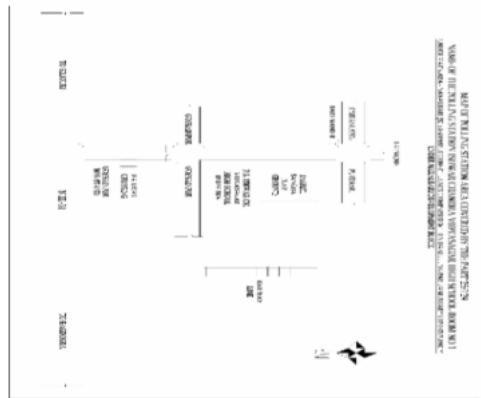

নির্বাচক নিবন্ধন আধিকারিকের স্বাক্ষর

Nazri Naksha

Google Map View

Polling Station Building Front View

Polling Station Front View

Cad View

Key MAP View

1 নাম : প্রীতি একা পিতার নাম: পত্রিক একা বাড়ির নং : n0075 বয়স : 30 লিঙ্গ : মহিলা	ZRS1803147 ফটো উপলব্ধ	2 নাম : ফ্রেশেনাসিয়া একা স্বামীর নাম: পাত্রিক একা বাড়ির নং : n0075 বয়স : 55 লিঙ্গ : মহিলা	WB/04/026/294002 ফটো উপলব্ধ	3 নাম : ডাবলু ওড়াও মায়ের নাম: মাংনী ওড়াও বাড়ির নং : n0197 বয়স : 40 লিঙ্গ : পুরুষ	BQT3830379 ফটো উপলব্ধ
4 নাম : রঞ্জিতা ওরাও পিতার নাম: সুকলাল ওরাও বাড়ির নং : n0094 বয়স : 29 লিঙ্গ : মহিলা	ZRS1977487 ফটো উপলব্ধ	5 নাম : অনিতা ওড়াও মায়ের নাম: বাশি ওড়াও বাড়ির নং : n0094 বয়স : 36 লিঙ্গ : মহিলা	ZRS1305036 ফটো উপলব্ধ	6 নাম : অমিত ওরাও পিতার নাম: পিন্টু ওরাও বাড়ির নং : n0031 বয়স : 28 লিঙ্গ : পুরুষ	ZRS2128551 ফটো উপলব্ধ
7 নাম : আনন্দিতা খালুকো ওঁরাও স্বামীর নাম: রাকেশ ওঁরাও বাড়ির নং : এন0001 বয়স : 28 লিঙ্গ : মহিলা	NTL1812841 ফটো উপলব্ধ	8 নাম : দুলারী ওরাও পিতার নাম: আশিরাম ওরাও বাড়ির নং : n0094 বয়স : 39 লিঙ্গ : মহিলা	ZRS2128676 ফটো উপলব্ধ	9 নাম : অনিমা ওরাও পিতার নাম: পিন্টু ওরাও বাড়ির নং : এন0001 বয়স : 28 লিঙ্গ : মহিলা	ZRS2875219 ফটো উপলব্ধ
10 নাম : নিমাই ঘোষ পিতার নাম: ভূপেন্দ্র নাথ ঘোষ বাড়ির নং : n0094 বয়স : 43 লিঙ্গ : পুরুষ	BQT2834166 ফটো উপলব্ধ	11 নাম : বিকাশ ওরাও পিতার নাম: সুকলাল ওরাও বাড়ির নং : n0094 বয়স : 27 লিঙ্গ : পুরুষ	ZRS2364875 ফটো উপলব্ধ	12 নাম : বুধানী ওরাও স্বামীর নাম: সন্তোষ ওরাও বাড়ির নং : n0094 বয়স : 35 লিঙ্গ : মহিলা	ZRS1176791 ফটো উপলব্ধ
13 নাম : রাকেশ ওঁরাও মায়ের নাম: সুকলাল ওঁরাও বাড়ির নং : n0094 বয়স : 35 লিঙ্গ : পুরুষ	ZRS1176825 ফটো উপলব্ধ	14 নাম : সবিনা ওরাও স্বামীর নাম: সুখলাল ওরাও বাড়ির নং : n0094 বয়স : 55 লিঙ্গ : মহিলা	WB/04/026/294004 ফটো উপলব্ধ	15 নাম : প্রিয়া কর্মকার পিতার নাম: দীপক কর্মকার বাড়ির নং : 00 বয়স : 24 লিঙ্গ : মহিলা	ZRS2736817 ফটো উপলব্ধ
16 নাম : শিয়া কর্মকার পিতার নাম: দীপক কর্মকার বাড়ির নং : নং2022 বয়স : 22 লিঙ্গ : মহিলা	ZRS2851640 ফটো উপলব্ধ	17 নাম : লরেন্স কেরকেট্টা পিতার নাম: বিশপ কেরকেট্টা বাড়ির নং : n0136 বয়স : 62 লিঙ্গ : পুরুষ	WB/04/026/294008 ফটো উপলব্ধ	18 নাম : আশা লাকরা (কেরকেট্টা) স্বামীর নাম: অরুণ কেরকেট্টা বাড়ির নং : n0136 বয়স : 39 লিঙ্গ : মহিলা	ZRS1803337 ফটো উপলব্ধ
19 নাম : পলাশ ঘোষ পিতার নাম: জিতেন ঘোষ বাড়ির নং : n0136 বয়স : 42 লিঙ্গ : পুরুষ	BQT3235561 ফটো উপলব্ধ	20 নাম : অরুণ কেরকেট্টা পিতার নাম: লরেন্স কেরকেট্টা বাড়ির নং : n0136 বয়স : 38 লিঙ্গ : পুরুষ	ZRS0458877 ফটো উপলব্ধ	21 নাম : শুভঙ্কর ঘোষ পিতার নাম: বাচ্চু ঘোষ বাড়ির নং : নং 001 বয়স : 26 লিঙ্গ : পুরুষ	ZRS2472272 ফটো উপলব্ধ
22 নাম : বাচ্চু ঘোষ পিতার নাম: নরেন্দ্রনাথ ঘোষ বাড়ির নং : n0014 বয়স : 58 লিঙ্গ : পুরুষ	WB/04/026/294181 ফটো উপলব্ধ	23 নাম : অনাথ রায় পিতার নাম: নরেন্দ্র রায় বাড়ির নং : n0014 বয়স : 44 লিঙ্গ : পুরুষ	ZRS2910172 ফটো উপলব্ধ	24 নাম : অনামিকা রায় পিতার নাম: অনাথ রায় বাড়ির নং : এন0001 বয়স : 22 লিঙ্গ : মহিলা	ZRS2819654 ফটো উপলব্ধ
25 নাম : বর্ণালী ঘোষ পিতার নাম: বাচ্চু ঘোষ বাড়ির নং : এন0001 বয়স : 25 লিঙ্গ : মহিলা	ZRS2819662 ফটো উপলব্ধ	26 নাম : এমরেনসিয়া কেরকেট্টা স্বামীর নাম: নরেন কেরকেট্টা বাড়ির নং : n0014 বয়স : 59 লিঙ্গ : মহিলা	WB/04/026/294009 ফটো উপলব্ধ	27 নাম : জ্যোতা ঘোষ স্বামীর নাম: চিত্তরঞ্জন ঘোষ বাড়ির নং : n0145 বয়স : 76 লিঙ্গ : মহিলা	WB/04/026/294093 ফটো উপলব্ধ
28 নাম : সুপর্ণা ঘোষ পিতার নাম: নিমাই ঘোষ বাড়ির নং : n0139 বয়স : 45 লিঙ্গ : মহিলা	ZRS2224913 ফটো উপলব্ধ	29 নাম : প্রসেনজিৎ ঘোষ পিতার নাম: কানু ঘোষ বাড়ির নং : n0007 বয়স : 28 লিঙ্গ : পুরুষ	ZRS2224889 ফটো উপলব্ধ	30 নাম : পুষ্প ঘোষ স্বামীর নাম: কানু ঘোষ বাড়ির নং : n0116 বয়স : 55 লিঙ্গ : মহিলা	BQT1757830 ফটো উপলব্ধ