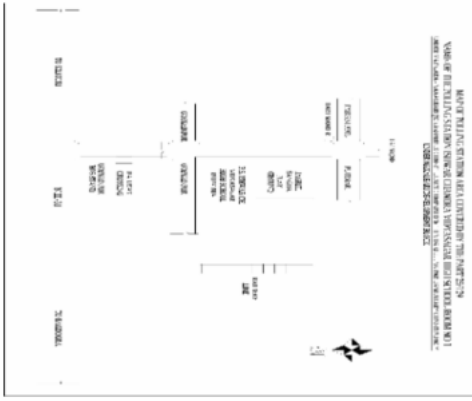

নির্বাচক নিবন্ধন আধিকারিকের স্বাক্ষর

Nazri Naksha

Google Map View

Polling Station Building Front View

Polling Station Front View

Cad View

Key MAP View

1 নাম : প্রীতি একা পিতার নাম: পত্রিক একা বাড়ির নং : n0075 বয়স : 30 লিঙ্গ : মহিলা	ZRS1803147 ফটো উপলব্ধ	2 নাম : ফ্রেশেনাসিয়া একা স্বামীর নাম: পাত্রিক একা বাড়ির নং : n0075 বয়স : 55 লিঙ্গ : মহিলা	WB/04/026/294002 ফটো উপলব্ধ	3 নাম : ডাবলু ওড়াও মায়ের নাম: মাংনী ওড়াও বাড়ির নং : n0197 বয়স : 40 লিঙ্গ : পুরুষ	BQT3830379 ফটো উপলব্ধ
4 নাম : রঞ্জিতা ওরাও পিতার নাম: সুকলাল ওরাও বাড়ির নং : n0094 বয়স : 29 লিঙ্গ : মহিলা	ZRS1977487 ফটো উপলব্ধ	5 নাম : অনিতা ওড়াও মায়ের নাম: বাশি ওড়াও বাড়ির নং : n0094 বয়স : 36 লিঙ্গ : মহিলা	ZRS1305036 ফটো উপলব্ধ	6 নাম : অমিত ওরাও পিতার নাম: পিন্টু ওরাও বাড়ির নং : n0031 বয়স : 28 লিঙ্গ : পুরুষ	ZRS2128551 ফটো উপলব্ধ
7 নাম : আনন্দিতা খালুকো ওঁরাও স্বামীর নাম: রাকেশ ওঁরাও বাড়ির নং : এন0001 বয়স : 28 লিঙ্গ : মহিলা	NTL1812841 ফটো উপলব্ধ	8 নাম : দুলারী ওরাও পিতার নাম: আশিরাম ওরাও বাড়ির নং : n0094 বয়স : 39 লিঙ্গ : মহিলা	ZRS2128676 ফটো উপলব্ধ	9 নাম : অনিমা ওরাও পিতার নাম: পিন্টু ওরাও বাড়ির নং : এন0001 বয়স : 28 লিঙ্গ : মহিলা	ZRS2875219 ফটো উপলব্ধ
10 নাম : নিমাই ঘোষ পিতার নাম: ভূপেন্দ্র নাথ ঘোষ বাড়ির নং : n0094 বয়স : 43 লিঙ্গ : পুরুষ	BQT2834166 ফটো উপলব্ধ	11 নাম : বিকাশ ওরাও পিতার নাম: সুকলাল ওরাও বাড়ির নং : n0094 বয়স : 27 লিঙ্গ : পুরুষ	ZRS2364875 ফটো উপলব্ধ	12 নাম : বুধানী ওরাও স্বামীর নাম: সন্তোষ ওরাও বাড়ির নং : n0094 বয়স : 35 লিঙ্গ : মহিলা	ZRS1176791 ফটো উপলব্ধ
13 নাম : রাকেশ ওঁরাও মায়ের নাম: সুকলাল ওঁরাও বাড়ির নং : n0094 বয়স : 35 লিঙ্গ : পুরুষ	ZRS1176825 ফটো উপলব্ধ	14 নাম : সবিনা ওরাও স্বামীর নাম: সুখলাল ওরাও বাড়ির নং : n0094 বয়স : 55 লিঙ্গ : মহিলা	WB/04/026/294004 ফটো উপলব্ধ	15 নাম : প্রিয়া কর্মকার পিতার নাম: দীপক কর্মকার বাড়ির নং : 00 বয়স : 24 লিঙ্গ : মহিলা	ZRS2736817 ফটো উপলব্ধ
16 নাম : শিয়া কর্মকার পিতার নাম: দীপক কর্মকার বাড়ির নং : নং2022 বয়স : 22 লিঙ্গ : মহিলা	ZRS2851640 ফটো উপলব্ধ	17 নাম : লরেন্স কেরকেট্টা পিতার নাম: বিশপ কেরকেট্টা বাড়ির নং : n0136 বয়স : 62 লিঙ্গ : পুরুষ	WB/04/026/294008 ফটো উপলব্ধ	18 নাম : আশা লাকরা (কেরকেট্টা) স্বামীর নাম: অরুণ কেরকেট্টা বাড়ির নং : n0136 বয়স : 39 লিঙ্গ : মহিলা	ZRS1803337 ফটো উপলব্ধ
19 নাম : পলাশ ঘোষ পিতার নাম: জিতেন ঘোষ বাড়ির নং : n0136 বয়স : 42 লিঙ্গ : পুরুষ	BQT3235561 ফটো উপলব্ধ	20 নাম : অরুণ কেরকেট্টা পিতার নাম: লরেন্স কেরকেট্টা বাড়ির নং : n0136 বয়স : 38 লিঙ্গ : পুরুষ	ZRS0458877 ফটো উপলব্ধ	21 নাম : শুভঙ্কর ঘোষ পিতার নাম: বাচ্চু ঘোষ বাড়ির নং : নং 001 বয়স : 26 লিঙ্গ : পুরুষ	ZRS2472272 ফটো উপলব্ধ
22 নাম : বাচ্চু ঘোষ পিতার নাম: নরেন্দ্রনাথ ঘোষ বাড়ির নং : n0014 বয়স : 58 লিঙ্গ : পুরুষ	WB/04/026/294181 ফটো উপলব্ধ	23 নাম : অনাথ রায় পিতার নাম: নরেন্দ্র রায় বাড়ির নং : n0014 বয়স : 44 লিঙ্গ : পুরুষ	ZRS2910172 ফটো উপলব্ধ	24 নাম : অনামিকা রায় পিতার নাম: অনাথ রায় বাড়ির নং : এন0001 বয়স : 22 লিঙ্গ : মহিলা	ZRS2819654 ফটো উপলব্ধ
25 নাম : বর্ণালী ঘোষ পিতার নাম: বাচ্চু ঘোষ বাড়ির নং : এন0001 বয়স : 25 লিঙ্গ : মহিলা	ZRS2819662 ফটো উপলব্ধ	26 নাম : এমরেনসিয়া কেরকেট্টা স্বামীর নাম: নরেন কেরকেট্টা বাড়ির নং : n0014 বয়স : 59 লিঙ্গ : মহিলা	WB/04/026/294009 ফটো উপলব্ধ	27 নাম : জ্যোতা ঘোষ স্বামীর নাম: চিত্তরঞ্জন ঘোষ বাড়ির নং : n0145 বয়স : 76 লিঙ্গ : মহিলা	WB/04/026/294093 ফটো উপলব্ধ
28 নাম : সুপর্ণা ঘোষ পিতার নাম: নিমাই ঘোষ বাড়ির নং : n0139 বয়স : 45 লিঙ্গ : মহিলা	ZRS2224913 ফটো উপলব্ধ	29 নাম : প্রসেনজিৎ ঘোষ পিতার নাম: কানু ঘোষ বাড়ির নং : n0007 বয়স : 28 লিঙ্গ : পুরুষ	ZRS2224889 ফটো উপলব্ধ	30 নাম : পুষ্প ঘোষ স্বামীর নাম: কানু ঘোষ বাড়ির নং : n0116 বয়স : 55 লিঙ্গ : মহিলা	BQT1757830 ফটো উপলব্ধ