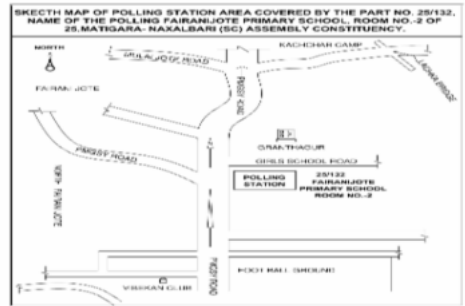

নির্বাচক নিবন্ধন আধিকারিকের স্বাক্ষর

Nazri Naksha

Google Map View

Polling Station Building Front View

Polling Station Front View

Cad View

Key MAP View

বিধানসভা নির্বাচনক্ষেত্রের নং, নাম : 25-মাটিগাড়া - নল্লালবাড়ি
ভাগ নং, নাম : 1-ফররানী জোত উত্তর