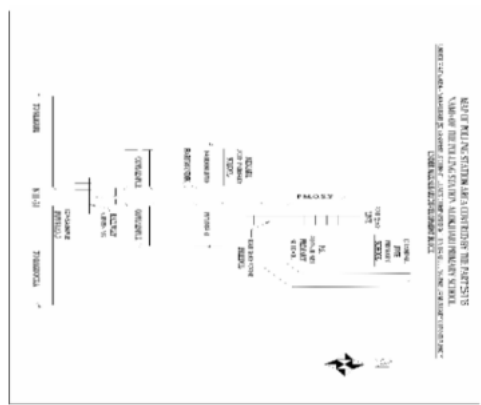

নির্বাচক নিবন্ধন আধিকারিকের স্বাক্ষর

Nazri Naksha

Google Map View

Polling Station Building Front View

Polling Station Front View

Cad View

Key MAP View

1 নাম : রাধিকা রায় পিতার নাম: অনিল রায় বাড়ির নং : এন0160 বয়স : 38 লিঙ্গ : মহিলা	MHX4045928 ফটো উপলব্ধ	2 নাম : রিনা বেগম স্বামীর নাম: মোহম্মদ রুস্তম বাড়ির নং : N0108 বয়স : 33 লিঙ্গ : মহিলা	WDB1884980 ফটো উপলব্ধ	3 নাম : আমেনা খাতুন স্বামীর নাম: মহঃ বাবর আলি বাড়ির নং : n0251 বয়স : 44 লিঙ্গ : মহিলা	ZRS1805464 ফটো উপলব্ধ
4 নাম : ভানজন উরাও পিতার নাম: ঘুরা উরাও বাড়ির নং : n0274 বয়স : 47 লিঙ্গ : পুরুষ	GLQ3195955 ফটো উপলব্ধ	5 নাম : অনীসা ওরাও পিতার নাম: উজ্জ্বল ওরাও বাড়ির নং : এন000 বয়স : 20 লিঙ্গ : মহিলা	ZRS2957652 ফটো উপলব্ধ	6 নাম : কমলী উরাও (কর্মকার) স্বামীর নাম: রঞ্জিত উরাও বাড়ির নং : n0276 বয়স : 37 লিঙ্গ : মহিলা	ZRS1024538 ফটো উপলব্ধ
7 নাম : সঞ্জিত ওরাও পিতার নাম: সুখি ওরাও বাড়ির নং : এ0055 বয়স : 27 লিঙ্গ : পুরুষ	ZRS2464998 ফটো উপলব্ধ	8 নাম : মনু ওরাও স্বামীর নাম: রুপেন ওরাও বাড়ির নং : নং 001 বয়স : 41 লিঙ্গ : মহিলা	ZRS2464154 ফটো উপলব্ধ	9 নাম : রেনু ওরাও স্বামীর নাম: সাংগাল ওরাও বাড়ির নং : আলোক বারি বয়স : 40 লিঙ্গ : মহিলা	ZRS1641869 ফটো উপলব্ধ
10 নাম : সোনামনি ওরাও পিতার নাম: খোলমা ওরাও বাড়ির নং : n0058 বয়স : 36 লিঙ্গ : মহিলা	ZRS1306323 ফটো উপলব্ধ	11 নাম : মনু ওঁরাও মায়ের নাম: দিগ্গি ওঁরাও বাড়ির নং : n0058 বয়স : 35 লিঙ্গ : পুরুষ	ZRS1306174 ফটো উপলব্ধ	12 নাম : সুমিত উরাও পিতার নাম: শ্যামল উরাও বাড়ির নং : n0066 বয়স : 29 লিঙ্গ : পুরুষ	ZRS2380970 ফটো উপলব্ধ
13 নাম : দিবীয়া ওরাও পিতার নাম: আক্ষু ওরাও বাড়ির নং : নং 0058 বয়স : 25 লিঙ্গ : মহিলা	ZRS2463958 ফটো উপলব্ধ	14 নাম : বিবেক ওরাও পিতার নাম: শ্যামল ওরাও বাড়ির নং : এন0066 বয়স : 26 লিঙ্গ : পুরুষ	ZRS2740827 ফটো উপলব্ধ	15 নাম : সঞ্জয় ওরাও পিতার নাম: শুখি ওরাও বাড়ির নং : এ0001 বয়স : 29 লিঙ্গ : পুরুষ	ZRS2464972 ফটো উপলব্ধ
16 নাম : অননিয়স ওরাও পিতার নাম: অক্ষু ওরাও বাড়ির নং : এন0001 বয়স : 23 লিঙ্গ : পুরুষ	ZRS2821296 ফটো উপলব্ধ	17 নাম : আশা সৈকিয়া স্বামীর নাম: উত্তম কুমার সৈকিয়া বাড়ির নং : এন0001 বয়স : 59 লিঙ্গ : মহিলা	ZRS2923639 ফটো উপলব্ধ	18 নাম : সুখ লাল ওরাও পিতার নাম: গনু ওরাও বাড়ির নং : n0066 বয়স : 71 লিঙ্গ : পুরুষ	BQT3895232 ফটো উপলব্ধ
19 নাম : রেখা ওরাও স্বামীর নাম: বিবেক ওরাও বাড়ির নং : এন2023 বয়স : 25 লিঙ্গ : মহিলা	ZRS2923704 ফটো উপলব্ধ	20 নাম : সুনিতা ওরাও স্বামীর নাম: আনন্দ ওরাও বাড়ির নং : নং 003 বয়স : 36 লিঙ্গ : মহিলা	TIH0264440 ফটো উপলব্ধ	21 নাম : বিমল ওরাও পিতার নাম: সুকলাল ওরাও বাড়ির নং : নং 001 বয়স : 38 লিঙ্গ : পুরুষ	ZRS1024736 ফটো উপলব্ধ
22 নাম : সঞ্জনা ওরাও পিতার নাম: সঃগাল ওরাও বাড়ির নং : নং 0058 বয়স : 25 লিঙ্গ : মহিলা	ZRS2463974 ফটো উপলব্ধ	23 নাম : ববিতা ওঁরাও পিতার নাম: লোরা ওঁরাও বাড়ির নং : n0057 বয়স : 35 লিঙ্গ : মহিলা	ZRS1179027 ফটো উপলব্ধ	24 নাম : বাবুরাম ওঁরাও পিতার নাম: লোরা ওঁরাও বাড়ির নং : n0057 বয়স : 37 লিঙ্গ : পুরুষ	ZRS1179084 ফটো উপলব্ধ
25 নাম : শ্রাবনী ওঁরাও স্বামীর নাম: অঘনু ওঁরাও বাড়ির নং : n0058 বয়স : 36 লিঙ্গ : মহিলা	ZRS1178888 ফটো উপলব্ধ	26 নাম : অনুপা ওরাও পিতার নাম: টিটিংও ওরাও বাড়ির নং : n0058 বয়স : 34 লিঙ্গ : মহিলা	ZRS1805308 ফটো উপলব্ধ	27 নাম : রঞ্জিত ওরাও পিতার নাম: সুখী ওরাও বাড়ির নং : n0055 বয়স : 41 লিঙ্গ : পুরুষ	BQT3753282 ফটো উপলব্ধ
28 নাম : রাজু ওরাও পিতার নাম: সুখি ওরাও বাড়ির নং : n0055 বয়স : 35 লিঙ্গ : পুরুষ	ZRS1464460 ফটো উপলব্ধ	29 নাম : অনুপ ওরাও পিতার নাম: টিটিংও ওরাও বাড়ির নং : n0058 বয়স : 31 লিঙ্গ : পুরুষ	ZRS1641810 ফটো উপলব্ধ	30 নাম : নবে ওরাও স্বামীর নাম: টিটিংও ওরাও বাড়ির নং : n0058 বয়স : 63 লিঙ্গ : মহিলা	WB/04/026/285014 ফটো উপলব্ধ