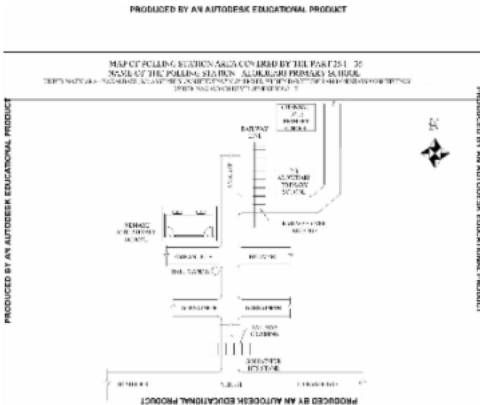

নির্বাচক নিবন্ধন আধিকারিকের স্বাক্ষর

Nazri Naksha

Google Map View

Polling Station Building Front View

Polling Station Front View

Cad View

Key MAP View

1 নাম : রাধিকা রায় পিতার নাম: অনিল রায় বাড়ির নং : এন0160 বয়স : 38 লিঙ্গ : মহিলা	MHX4045928 ফটো উপলব্ধ	2 নাম : রিনা বেগম স্বামীর নাম: মোহম্মদ রুস্তম বাড়ির নং : N0108 বয়স : 33 লিঙ্গ : মহিলা	WDB1884980 ফটো উপলব্ধ	3 নাম : আমেনা খাতুন স্বামীর নাম: মহঃ বাবর আলি বাড়ির নং : n0251 বয়স : 44 লিঙ্গ : মহিলা	ZRS1805464 ফটো উপলব্ধ
4 নাম : ভানজন উরাও পিতার নাম: ঘুরা উরাও বাড়ির নং : n0274 বয়স : 47 লিঙ্গ : পুরুষ	GLQ3195955 ফটো উপলব্ধ	5 নাম : অনীসা ওরাও পিতার নাম: উজ্জ্বল ওরাও বাড়ির নং : এন000 বয়স : 20 লিঙ্গ : মহিলা	ZRS2957652 ফটো উপলব্ধ	6 নাম : কমলী উরাও (কর্মকার) স্বামীর নাম: রঞ্জিত উরাও বাড়ির নং : n0276 বয়স : 37 লিঙ্গ : মহিলা	ZRS1024538 ফটো উপলব্ধ
7 নাম : সঞ্জিত ওরাও পিতার নাম: সুখি ওরাও বাড়ির নং : এ0055 বয়স : 27 লিঙ্গ : পুরুষ	ZRS2464998 ফটো উপলব্ধ	8 নাম : মনু ওরাও স্বামীর নাম: রুপেন ওরাও বাড়ির নং : নং 001 বয়স : 41 লিঙ্গ : মহিলা	ZRS2464154 ফটো উপলব্ধ	9 নাম : রেনু ওরাও স্বামীর নাম: সাংগাল ওরাও বাড়ির নং : আলোক বারি বয়স : 40 লিঙ্গ : মহিলা	ZRS1641869 ফটো উপলব্ধ
10 নাম : সোনামনি ওরাও পিতার নাম: খোলমা ওরাও বাড়ির নং : n0058 বয়স : 36 লিঙ্গ : মহিলা	ZRS1306323 ফটো উপলব্ধ	11 নাম : মনু ওঁরাও মায়ের নাম: দিগ্গি ওঁরাও বাড়ির নং : n0058 বয়স : 35 লিঙ্গ : পুরুষ	ZRS1306174 ফটো উপলব্ধ	12 নাম : সুমিত উরাও পিতার নাম: শ্যামল উরাও বাড়ির নং : n0066 বয়স : 29 লিঙ্গ : পুরুষ	ZRS2380970 ফটো উপলব্ধ
13 নাম : দিবীয়া ওরাও পিতার নাম: আক্ষু ওরাও বাড়ির নং : নং 0058 বয়স : 25 লিঙ্গ : মহিলা	ZRS2463958 ফটো উপলব্ধ	14 নাম : বিবেক ওরাও পিতার নাম: শ্যামল ওরাও বাড়ির নং : এন0066 বয়স : 26 লিঙ্গ : পুরুষ	ZRS2740827 ফটো উপলব্ধ	15 নাম : সঞ্জয় ওরাও পিতার নাম: শুখি ওরাও বাড়ির নং : এ0001 বয়স : 29 লিঙ্গ : পুরুষ	ZRS2464972 ফটো উপলব্ধ
16 নাম : অননিয়স ওরাও পিতার নাম: অক্ষু ওরাও বাড়ির নং : এন0001 বয়স : 23 লিঙ্গ : পুরুষ	ZRS2821296 ফটো উপলব্ধ	17 নাম : আশা সৈকিয়া স্বামীর নাম: উত্তম কুমার সৈকিয়া বাড়ির নং : এন0001 বয়স : 59 লিঙ্গ : মহিলা	ZRS2923639 ফটো উপলব্ধ	18 নাম : সুখ লাল ওরাও পিতার নাম: গনু ওরাও বাড়ির নং : n0066 বয়স : 71 লিঙ্গ : পুরুষ	BQT3895232 ফটো উপলব্ধ
19 নাম : রেখা ওরাও স্বামীর নাম: বিবেক ওরাও বাড়ির নং : এন2023 বয়স : 25 লিঙ্গ : মহিলা	ZRS2923704 ফটো উপলব্ধ	20 নাম : সুনিতা ওরাও স্বামীর নাম: আনন্দ ওরাও বাড়ির নং : নং 003 বয়স : 36 লিঙ্গ : মহিলা	TIH0264440 ফটো উপলব্ধ	21 নাম : বিমল ওরাও পিতার নাম: সুকলাল ওরাও বাড়ির নং : নং 001 বয়স : 38 লিঙ্গ : পুরুষ	ZRS1024736 ফটো উপলব্ধ
22 নাম : সঞ্জনা ওরাও পিতার নাম: সঃগাল ওরাও বাড়ির নং : নং 0058 বয়স : 25 লিঙ্গ : মহিলা	ZRS2463974 ফটো উপলব্ধ	23 নাম : ববিতা ওঁরাও পিতার নাম: লোরা ওঁরাও বাড়ির নং : n0057 বয়স : 35 লিঙ্গ : মহিলা	ZRS1179027 ফটো উপলব্ধ	24 নাম : বাবুরাম ওঁরাও পিতার নাম: লোরা ওঁরাও বাড়ির নং : n0057 বয়স : 37 লিঙ্গ : পুরুষ	ZRS1179084 ফটো উপলব্ধ
25 নাম : শ্রাবনী ওঁরাও স্বামীর নাম: অঘনু ওঁরাও বাড়ির নং : n0058 বয়স : 36 লিঙ্গ : মহিলা	ZRS1178888 ফটো উপলব্ধ	26 নাম : অনুপা ওরাও পিতার নাম: টিটিংও ওরাও বাড়ির নং : n0058 বয়স : 34 লিঙ্গ : মহিলা	ZRS1805308 ফটো উপলব্ধ	27 নাম : রঞ্জিত ওরাও পিতার নাম: সুখী ওরাও বাড়ির নং : n0055 বয়স : 41 লিঙ্গ : পুরুষ	BQT3753282 ফটো উপলব্ধ
28 নাম : রাজু ওরাও পিতার নাম: সুখি ওরাও বাড়ির নং : n0055 বয়স : 35 লিঙ্গ : পুরুষ	ZRS1464460 ফটো উপলব্ধ	29 নাম : অনুপ ওরাও পিতার নাম: টিটিংও ওরাও বাড়ির নং : n0058 বয়স : 31 লিঙ্গ : পুরুষ	ZRS1641810 ফটো উপলব্ধ	30 নাম : নবে ওরাও স্বামীর নাম: টিটিংও ওরাও বাড়ির নং : n0058 বয়স : 63 লিঙ্গ : মহিলা	WB/04/026/285014 ফটো উপলব্ধ