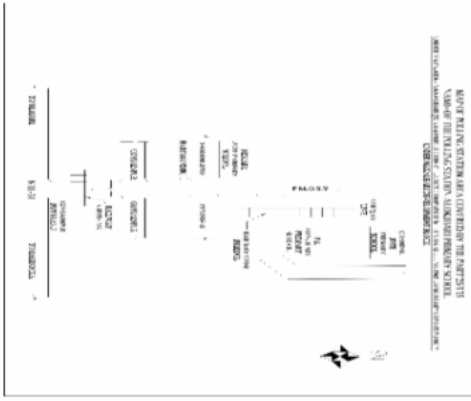

Nazri Naksha