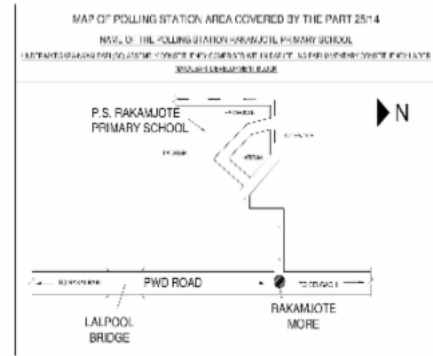

নির্বাচক নিবন্ধন আধিকারিকের স্বাক্ষর

Nazri Naksha

Google Map View

Polling Station Building Front View

Polling Station Front View

Cad View

Key MAP View

1 নাম : মাহতাব মোহাম্মদ পিতার নাম : উলিউল মোহাম্মদ বাড়ির নং : এন0287 বয়স : 23 লিঙ্গ : পুরুষ	ZRS2705937 ফটো উপলব্ধ	2 নাম : সাকিলা খাতুন স্বামীর নাম : শহিদ মহঃ বাড়ির নং : এন2022 বয়স : 39 লিঙ্গ : মহিলা	ZRS1885136 ফটো উপলব্ধ	3 নাম : মহঃ ওহিদ পিতার নাম : মহঃ মালিআশাম বাড়ির নং : n0287 বয়স : 45 লিঙ্গ : পুরুষ	ZRS2092773 ফটো উপলব্ধ
4 নাম : মোহাম্মদ সফজ্জাদ পিতার নাম : মোহাম্মদ ওহিদ বাড়ির নং : এন0005 বয়স : 20 লিঙ্গ : পুরুষ	ZRS2978757 ফটো উপলব্ধ	5 নাম : মহঃ হাবিবুল মায়ের নাম : রেজিন খাতুন বাড়ির নং : n0291 বয়স : 32 লিঙ্গ : পুরুষ	ZRS1884956 ফটো উপলব্ধ	6 নাম : জালেখা খাতুন স্বামীর নাম : মহঃ পীর বাড়ির নং : n0010 বয়স : 66 লিঙ্গ : মহিলা	ZRS2516581 ফটো উপলব্ধ
7 নাম : ফতিমা খাতুন মায়ের নাম : জালেখা খাতুন বাড়ির নং : n0010 বয়স : 40 লিঙ্গ : মহিলা	ZRS2092831 ফটো উপলব্ধ	8 নাম : রুকসানা খাতুন স্বামীর নাম : মহঃ পেস বাড়ির নং : n0047 বয়স : 38 লিঙ্গ : মহিলা	ZRS1577733 ফটো উপলব্ধ	9 নাম : আনেশা খাতুন স্বামীর নাম : লালে বাড়ির নং : n0033 বয়স : 49 লিঙ্গ : মহিলা	WB/04/026/063215 ফটো উপলব্ধ
10 নাম : পিতার নাম : বাড়ির নং : এন0129 বয়স : 26 লিঙ্গ : মহিলা	AVV1409119 ফটো উপলব্ধ	11 নাম : অভিজিৎ আয়ন্দ পিতার নাম : ফি. কু আয়ন্দ বাড়ির নং : ফি. কু আয়ন্দ বয়স : 26 লিঙ্গ : পুরুষ	ZRS2943769 ফটো উপলব্ধ	12 নাম : অঞ্জু ওড়াও পিতার নাম : মুনি ওড়াও বাড়ির নং : N0001 বয়স : 24 লিঙ্গ : মহিলা	ZRS2627966 ফটো উপলব্ধ
13 নাম : ছবিলাল শর্মা পিতার নাম : হিরালাল শর্মা বাড়ির নং : এন0001 বয়স : 66 লিঙ্গ : পুরুষ	ZRS2941318 ফটো উপলব্ধ	14 নাম : বিনীতা সরকারি পিতার নাম : বিনোদ সরকারি বাড়ির নং : N0001 বয়স : 25 লিঙ্গ : মহিলা	ZRS2629327 ফটো উপলব্ধ	15 নাম : মঞ্জুলা সরকারি পিতার নাম : রাজেশ সরকারি বাড়ির নং : N0001 বয়স : 24 লিঙ্গ : মহিলা	ZRS2628303 ফটো উপলব্ধ
16 নাম : পূজা মাঝী পিতার নাম : গোপী মাঝী বাড়ির নং : এন0001 বয়স : 26 লিঙ্গ : মহিলা	ZRS2705978 ফটো উপলব্ধ	17 নাম : নিকা অধিকারী পিতার নাম : দিল বাহাদুর অধিকারী বাড়ির নং : এন001 বয়স : 33 লিঙ্গ : মহিলা	ZRS2705770 ফটো উপলব্ধ	18 নাম : দিলীপ বগদাস পিতার নাম : বুদ্ধিমান বগদাস বাড়ির নং : n0001 বয়স : 64 লিঙ্গ : পুরুষ	MDM2196665 ফটো উপলব্ধ
19 নাম : সৃজাতা তামাং পিতার নাম : চন্দ্র তামাং বাড়ির নং : এন0001 বয়স : 24 লিঙ্গ : মহিলা	ZRS2705960 ফটো উপলব্ধ	20 নাম : কৃষ্ণ উরাও পিতার নাম : কাহারু উরাও বাড়ির নং : N001 বয়স : 26 লিঙ্গ : পুরুষ	ZRS2628410 ফটো উপলব্ধ	21 নাম : মনু মল্লিক পিতার নাম : রাজেন মল্লিক বাড়ির নং : এন001 বয়স : 25 লিঙ্গ : পুরুষ	ZRS2705820 ফটো উপলব্ধ
22 নাম : বিমলা সন্ন্যাসী স্বামীর নাম : বৃধ সন্ন্যাসী বাড়ির নং : এন0001 বয়স : 66 লিঙ্গ : মহিলা	ZRS2706075 ফটো উপলব্ধ	23 নাম : নাজমা খাতুন স্বামীর নাম : সাকবেত বাড়ির নং : N0001 বয়স : 51 লিঙ্গ : মহিলা	ZRS2629244 ফটো উপলব্ধ	24 নাম : রাজু মাজি পিতার নাম : ভারত মাজি বাড়ির নং : এন0001 বয়স : 27 লিঙ্গ : পুরুষ	ZRS2706042 ফটো উপলব্ধ
25 নাম : তারা তামাং পিতার নাম : এল.বি. তামাং বাড়ির নং : এন0001 বয়স : 50 লিঙ্গ : পুরুষ	MDC0053165 ফটো উপলব্ধ	26 নাম : মঞ্জু ওরাও মায়ের নাম : মুনি ওরাও বাড়ির নং : N0001 বয়স : 24 লিঙ্গ : মহিলা	ZRS2627982 ফটো উপলব্ধ	27 নাম : মঞ্জু সাহনি উরাও স্বামীর নাম : চান্দু উরাও বাড়ির নং : N0194 বয়স : 28 লিঙ্গ : মহিলা	ZRS2629293 ফটো উপলব্ধ
28 নাম : বিশ্বাস ওরাংর পিতার নাম : লেট. সানি ওরাংর বাড়ির নং : N001 বয়স : 29 লিঙ্গ : পুরুষ	ZRS2628659 ফটো উপলব্ধ	29 নাম : শিল্পা ওরাংর পিতার নাম : অলকশাস ওরাংর বাড়ির নং : নং 010 বয়স : 26 লিঙ্গ : মহিলা	ZRS2433001 ফটো উপলব্ধ	30 নাম : রাজিব ওরাংর পিতার নাম : ফ. গুআ ওরাংর বাড়ির নং : নং 001 বয়স : 25 লিঙ্গ : পুরুষ	ZRS2433076 ফটো উপলব্ধ