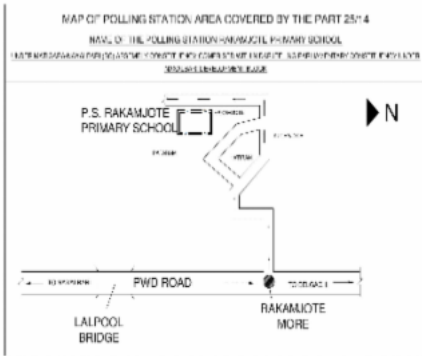

নির্বাচক নিবন্ধন আধিকারিকের স্বাক্ষর

Nazri Naksha

Google Map View

Polling Station Building Front View

Polling Station Front View

Cad View

Key MAP View

1 নাম : মাহতাব মোহাম্মদ পিতার নাম : উলিউল মোহাম্মদ বাড়ির নং : এন0287 বয়স : 23 লিঙ্গ : পুরুষ	ZRS2705937 ফটো উপলব্ধ	2 নাম : সাকিলা খাতুন স্বামীর নাম : শহিদ মহঃ বাড়ির নং : এন2022 বয়স : 39 লিঙ্গ : মহিলা	ZRS1885136 ফটো উপলব্ধ	3 নাম : মহঃ ওহিদ পিতার নাম : মহঃ মালিআশাম বাড়ির নং : n0287 বয়স : 45 লিঙ্গ : পুরুষ	ZRS2092773 ফটো উপলব্ধ
4 নাম : মোহাম্মদ সফজ্জাদ পিতার নাম : মোহাম্মদ ওহিদ বাড়ির নং : এন0005 বয়স : 20 লিঙ্গ : পুরুষ	ZRS2978757 ফটো উপলব্ধ	5 নাম : মহঃ হাবিবুল মায়ের নাম : রেজিন খাতুন বাড়ির নং : n0291 বয়স : 32 লিঙ্গ : পুরুষ	ZRS1884956 ফটো উপলব্ধ	6 নাম : জালেখা খাতুন স্বামীর নাম : মহঃ পীর বাড়ির নং : n0010 বয়স : 66 লিঙ্গ : মহিলা	ZRS2516581 ফটো উপলব্ধ
7 নাম : ফতিমা খাতুন মায়ের নাম : জালেখা খাতুন বাড়ির নং : n0010 বয়স : 40 লিঙ্গ : মহিলা	ZRS2092831 ফটো উপলব্ধ	8 নাম : রুকসানা খাতুন স্বামীর নাম : মহঃ পেস বাড়ির নং : n0047 বয়স : 38 লিঙ্গ : মহিলা	ZRS1577733 ফটো উপলব্ধ	9 নাম : আনেশা খাতুন স্বামীর নাম : লালে বাড়ির নং : n0033 বয়স : 49 লিঙ্গ : মহিলা	WB/04/026/063215 ফটো উপলব্ধ
10 নাম : পিতার নাম : বাড়ির নং : এন0129 বয়স : 26 লিঙ্গ : মহিলা	AVV1409119 ফটো উপলব্ধ	11 নাম : অভিজিৎ আয়ন্দ পিতার নাম : ফি. কু আয়ন্দ বাড়ির নং : ফি. কু আয়ন্দ বয়স : 26 লিঙ্গ : পুরুষ	ZRS2943769 ফটো উপলব্ধ	12 নাম : অঞ্জু ওড়াও পিতার নাম : মুনি ওড়াও বাড়ির নং : N0001 বয়স : 24 লিঙ্গ : মহিলা	ZRS2627966 ফটো উপলব্ধ
13 নাম : ছবিলাল শর্মা পিতার নাম : হিরালাল শর্মা বাড়ির নং : এন0001 বয়স : 66 লিঙ্গ : পুরুষ	ZRS2941318 ফটো উপলব্ধ	14 নাম : বিনীতা সরকারি পিতার নাম : বিনোদ সরকারি বাড়ির নং : N0001 বয়স : 25 লিঙ্গ : মহিলা	ZRS2629327 ফটো উপলব্ধ	15 নাম : মঞ্জুলা সরকারি পিতার নাম : রাজেশ সরকারি বাড়ির নং : N0001 বয়স : 24 লিঙ্গ : মহিলা	ZRS2628303 ফটো উপলব্ধ
16 নাম : পূজা মাঝী পিতার নাম : গোপী মাঝী বাড়ির নং : এন0001 বয়স : 26 লিঙ্গ : মহিলা	ZRS2705978 ফটো উপলব্ধ	17 নাম : নিকা অধিকারী পিতার নাম : দিল বাহাদুর অধিকারী বাড়ির নং : এন001 বয়স : 33 লিঙ্গ : মহিলা	ZRS2705770 ফটো উপলব্ধ	18 নাম : দিলীপ বগদাস পিতার নাম : বুদ্ধিমান বগদাস বাড়ির নং : n0001 বয়স : 64 লিঙ্গ : পুরুষ	MDM2196665 ফটো উপলব্ধ
19 নাম : সৃজাতা তামাং পিতার নাম : চন্দ্র তামাং বাড়ির নং : এন0001 বয়স : 24 লিঙ্গ : মহিলা	ZRS2705960 ফটো উপলব্ধ	20 নাম : কৃষ্ণ উরাও পিতার নাম : কাহারু উরাও বাড়ির নং : N001 বয়স : 26 লিঙ্গ : পুরুষ	ZRS2628410 ফটো উপলব্ধ	21 নাম : মনু মল্লিক পিতার নাম : রাজেন মল্লিক বাড়ির নং : এন001 বয়স : 25 লিঙ্গ : পুরুষ	ZRS2705820 ফটো উপলব্ধ
22 নাম : বিমলা সন্ন্যাসী স্বামীর নাম : বৃধ সন্ন্যাসী বাড়ির নং : এন0001 বয়স : 66 লিঙ্গ : মহিলা	ZRS2706075 ফটো উপলব্ধ	23 নাম : নাজমা খাতুন স্বামীর নাম : সাকবেত বাড়ির নং : N0001 বয়স : 51 লিঙ্গ : মহিলা	ZRS2629244 ফটো উপলব্ধ	24 নাম : রাজু মাজি পিতার নাম : ভারত মাজি বাড়ির নং : এন0001 বয়স : 27 লিঙ্গ : পুরুষ	ZRS2706042 ফটো উপলব্ধ
25 নাম : তারা তামাং পিতার নাম : এল.বি. তামাং বাড়ির নং : এন0001 বয়স : 50 লিঙ্গ : পুরুষ	MDC0053165 ফটো উপলব্ধ	26 নাম : মঞ্জু ওরাও মায়ের নাম : মুনি ওরাও বাড়ির নং : N0001 বয়স : 24 লিঙ্গ : মহিলা	ZRS2627982 ফটো উপলব্ধ	27 নাম : মঞ্জু সাহনি উরাও স্বামীর নাম : চান্দু উরাও বাড়ির নং : N0194 বয়স : 28 লিঙ্গ : মহিলা	ZRS2629293 ফটো উপলব্ধ
28 নাম : বিশ্বাস ওরাংর পিতার নাম : লেট. সানি ওরাংর বাড়ির নং : N001 বয়স : 29 লিঙ্গ : পুরুষ	ZRS2628659 ফটো উপলব্ধ	29 নাম : শিল্পা ওরাংর পিতার নাম : অলকশাস ওরাংর বাড়ির নং : নং 010 বয়স : 26 লিঙ্গ : মহিলা	ZRS2433001 ফটো উপলব্ধ	30 নাম : রাজিব ওরাংর পিতার নাম : ফ. গুআ ওরাংর বাড়ির নং : নং 001 বয়স : 25 লিঙ্গ : পুরুষ	ZRS2433076 ফটো উপলব্ধ