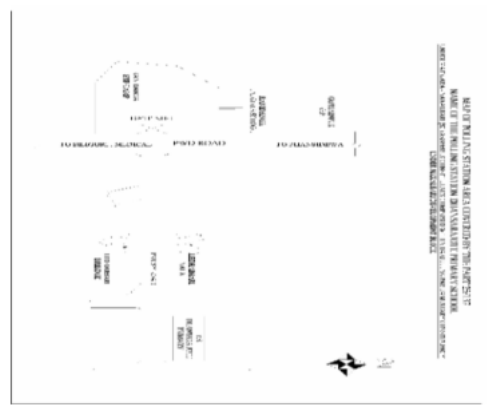

নির্বাচক নিবন্ধন আধিকারিকের স্বাক্ষর

Nazri Naksha

Google Map View

Polling Station Building Front View

Polling Station Front View

Cad View

Key MAP View

বিধানসভা নির্বাচনক্ষেত্রের নং, নাম : 25-মাটিগাড়া - নল্লালবাড়ি  
ভাগ নং, নাম : 1-ধনসরা জোত