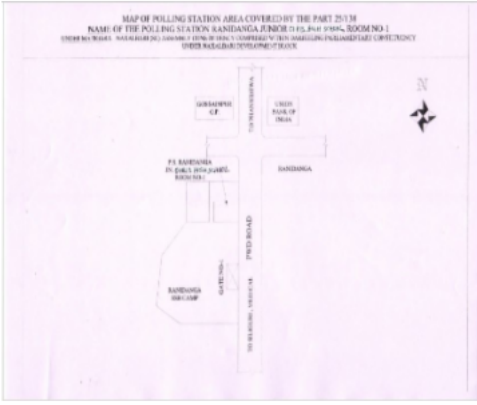

নির্বাচক নিবন্ধন আধিকারিকের স্বাক্ষর

Nazri Naksha

Google Map View

Polling Station Building Front View

Polling Station Front View

Cad View

Key MAP View

1 নাম : সর্সাতী দেবী স্বামীর নাম: টিকা রাম সারকী বাড়ির নং : n0097 বয়স : 65 লিঙ্গ : মহিলা	BQT3503877 ফটো উপলব্ধ	2 নাম : সিতাংশু দাস পিতার নাম: শশাঙ্ক দাস বাড়ির নং : এন001 বয়স : 60 লিঙ্গ : পুরুষ	ZRS2498061 ফটো উপলব্ধ	3 নাম : অমরীশ সারকি পিতার নাম: টিকারাম সারকী বাড়ির নং : n0094 বয়স : 38 লিঙ্গ : পুরুষ	BQT3503893 ফটো উপলব্ধ
4 নাম : সুরজ দাস পিতার নাম: সিতাপু দাস বাড়ির নং : এন001 বয়স : 28 লিঙ্গ : পুরুষ	ZRS2459410 ফটো উপলব্ধ	5 নাম : বিদ্যা গৌতম পিতার নাম: গোবিন্দ গৌতম বাড়ির নং : n0089 বয়স : 26 লিঙ্গ : মহিলা	ZRS2390698 ফটো উপলব্ধ	6 নাম : লিপি সিংহ স্বামীর নাম: তুলেশ সিংহ বাড়ির নং : এন001 বয়স : 29 লিঙ্গ : মহিলা	ZRS2459394 ফটো উপলব্ধ
7 নাম : তুলেশ সিংহ পিতার নাম: যামিনী সিংহ বাড়ির নং : n0230 বয়স : 31 লিঙ্গ : পুরুষ	ZRS2459436 ফটো উপলব্ধ	8 নাম : দুর্গা দেবী স্বামীর নাম: গোবিন্দ গৌতম বাড়ির নং : n0089 বয়স : 53 লিঙ্গ : মহিলা	ZRS1643386 ফটো উপলব্ধ	9 নাম : লিপি অধিকারী স্বামীর নাম: যতিন অধিকারী বাড়ির নং : n0138 বয়স : 48 লিঙ্গ : মহিলা	BQT1956622 ফটো উপলব্ধ
10 নাম : দুলাল বর্মন পিতার নাম: গোপাল বর্মন বাড়ির নং : এন2022 বয়স : 30 লিঙ্গ : পুরুষ	ZRS2239994 ফটো উপলব্ধ	11 নাম : অনিমেশ সিংহ পিতার নাম: বিজয় কুমার সিংহ বাড়ির নং : এন2022 বয়স : 22 লিঙ্গ : পুরুষ	ZRS2822534 ফটো উপলব্ধ	12 নাম : অভিষেক কুমার ছেত্রী পিতার নাম: রাজেশ কুমার বাড়ির নং : এন2022 বয়স : 26 লিঙ্গ : পুরুষ	ZRS2857951 ফটো উপলব্ধ
13 নাম : হেমা অধিকারী স্বামীর নাম: দ্রুপ অধিকারী বাড়ির নং : এন2022 বয়স : 46 লিঙ্গ : মহিলা	MDM1436864 ফটো উপলব্ধ	14 নাম : গঙ্গাদেবী আচার্য স্বামীর নাম: সূর্যন আচার্য বাড়ির নং : n0036 বয়স : 50 লিঙ্গ : মহিলা	BQT1955657 ফটো উপলব্ধ	15 নাম : হরিভক্ত আচার্য পিতার নাম: শিবপ্রসাদ আচার্য বাড়ির নং : n0036 বয়স : 54 লিঙ্গ : পুরুষ	WB/04/026/297408 ফটো উপলব্ধ
16 নাম : নরেশ চন্দ্র বর্মন মায়ের নাম: সুরবালা বর্মন বাড়ির নং : 200 বয়স : 44 লিঙ্গ : পুরুষ	BQT3627015 ফটো উপলব্ধ	17 নাম : সরস্বতী আচার্য স্বামীর নাম: চুরামিন আচার্য বাড়ির নং : n0036 বয়স : 67 লিঙ্গ : মহিলা	ZRS1806843 ফটো উপলব্ধ	18 নাম : চুরামিন আচার্য পিতার নাম: লক্ষ্মণ আচার্য বাড়ির নং : n0036 বয়স : 77 লিঙ্গ : পুরুষ	ZRS1806959 ফটো উপলব্ধ
19 নাম : অর্জুন আচার্য পিতার নাম: হরিভক্ত আচার্য বাড়ির নং : n0036 বয়স : 29 লিঙ্গ : পুরুষ	ZRS1980010 ফটো উপলব্ধ	20 নাম : লক্ষ্মণ আচার্য পিতার নাম: ভক্তিপ্রসাদ আচার্য বাড়ির নং : n0036 বয়স : 40 লিঙ্গ : পুরুষ	BQT3503992 ফটো উপলব্ধ	21 নাম : শিবমায়ী আচার্য স্বামীর নাম: ভক্তিপ্রসাদ আচার্য বাড়ির নং : n0036 বয়স : 59 লিঙ্গ : মহিলা	WB/04/026/297405 ফটো উপলব্ধ
22 নাম : বিষ্ণু আচার্য পিতার নাম: চুরামিন আচার্য বাড়ির নং : n0036 বয়স : 41 লিঙ্গ : পুরুষ	ZRS1806967 ফটো উপলব্ধ	23 নাম : জীবন আচার্য পিতার নাম: ভক্তি প্রসাদ আচার্য বাড়ির নং : n0036 বয়স : 38 লিঙ্গ : পুরুষ	BQT3831310 ফটো উপলব্ধ	24 নাম : অম্বিকা আচার্য পিতার নাম: হরিভক্ত আচার্য বাড়ির নং : n0036 বয়স : 30 লিঙ্গ : মহিলা	ZRS2131183 ফটো উপলব্ধ
25 নাম : ইন্দ্রিা আচার্য পিতার নাম: হরিভক্ত আচার্য বাড়ির নং : n0036 বয়স : 29 লিঙ্গ : মহিলা	ZRS2131175 ফটো উপলব্ধ	26 নাম : দীপা শর্মা আচার্য স্বামীর নাম: ভারত আচার্য বাড়ির নং : নং 001 বয়স : 39 লিঙ্গ : মহিলা	ZRS2459139 ফটো উপলব্ধ	27 নাম : ভারত আচার্য পিতার নাম: শিবপ্রসাদ আচার্য বাড়ির নং : n0036 বয়স : 43 লিঙ্গ : পুরুষ	BQT3237203 ফটো উপলব্ধ
28 নাম : লক্ষ্মী আচার্য স্বামীর নাম: হরিভক্ত আচার্য বাড়ির নং : n0036 বয়স : 50 লিঙ্গ : মহিলা	WB/04/026/297409 ফটো উপলব্ধ	29 নাম : কুলেশ্বর সিংহ পিতার নাম: রমনী কান্ত সিংহ বাড়ির নং : এন2022 বয়স : 39 লিঙ্গ : পুরুষ	GLQ4624110 ফটো উপলব্ধ	30 নাম : মোহাম্মদ আব্দুল পিতার নাম: আব্দুল বারিক বাড়ির নং : 1 বয়স : 24 লিঙ্গ : পুরুষ	ZRS2736015 ফটো উপলব্ধ