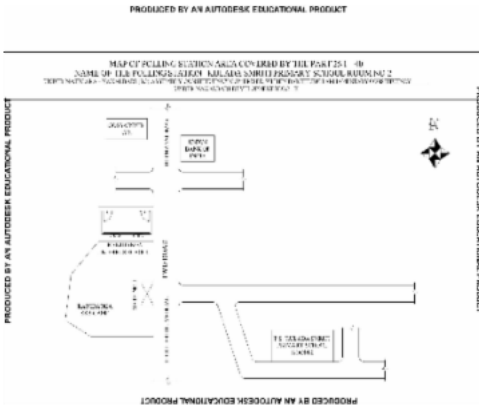

নির্বাচক নিবন্ধন আধিকারিকের স্বাক্ষর

Nazri Naksha

Google Map View

Polling Station Building Front View

Polling Station Front View

Cad View

Key MAP View

বিধানসভা নির্বাচনক্ষেত্রের নং, নাম : 25-মাটিগাড়া - নল্লালবাড়ি
ভাগ নং, নাম : 1-রানীডাঙ্গা (উত্তর)