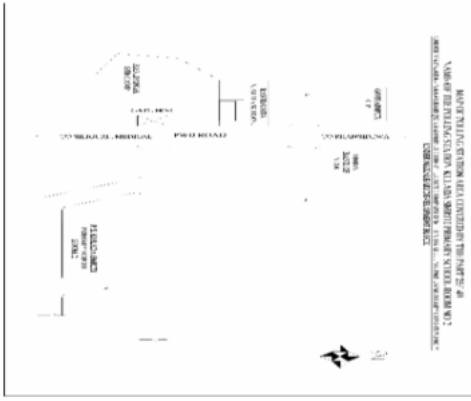

নির্বাচক নিবন্ধন আধিকারিকের স্বাক্ষর

Nazri Naksha

Google Map View

Polling Station Building Front View

Polling Station Front View

Cad View

Key MAP View

বিধানসভা নির্বাচনক্ষেত্রের নং, নাম : 25-মাটিগাড়া - নল্লালবাড়ি
ভাগ নং, নাম : 1-রানীডাঙ্গা (উত্তর)