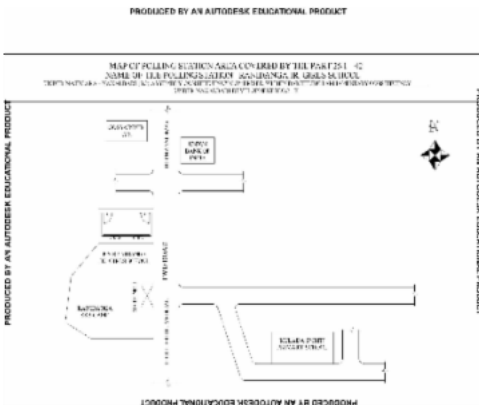

নির্বাচক নিবন্ধন আধিকারিকের স্বাক্ষর

Nazri Naksha

Google Map View

Polling Station Building Front View

Polling Station Front View

Cad View

Key MAP View

| | | | | | |
|--|--------------------------------|--|--------------------------------|---|--------------------------------|
| 1 নাম : রাজেশ্বর প্রসাদ গৌতম পিতার নাম: গোলিরাম বাড়ির নং : n0206 বয়স : 37 লিঙ্গ : পুরুষ | BQT3831781 ফটো উপলব্ধ | 2 নাম : বীজেন অধিকারী পিতার নাম: মহেন্দ্রনাথ অধিকারী বাড়ির নং : n0098 বয়স : 36 লিঙ্গ : পুরুষ | ZRS1181437 ফটো উপলব্ধ | 3 নাম : গীতা রায় (অধিকারী) স্বামীর নাম: বীজেন রায় বাড়ির নং : n0098 বয়স : 32 লিঙ্গ : মহিলা | ZRS2225977 ফটো উপলব্ধ |
| 4 নাম : সুনিলা বর্মণ স্বামীর নাম: উমেশ অধিকারী বাড়ির নং : নং032 বয়স : 26 লিঙ্গ : মহিলা | ZRS2456689 ফটো উপলব্ধ | 5 নাম : তাপস আর্ষ পিতার নাম: অনিল আর্ষ বাড়ির নং : পাট নং 146 বয়স : 46 লিঙ্গ : পুরুষ | BQT2838043 ফটো উপলব্ধ | 6 নাম : জোৎস্না অধিকারী স্বামীর নাম: সর্কিন্দর অধিকারী বাড়ির নং : n0032 বয়স : 56 লিঙ্গ : মহিলা | WB/04/026/303614 ফটো উপলব্ধ |
| 7 নাম : পুতুল আর্ষ স্বামীর নাম: অজয় আর্ষ বাড়ির নং : n0287 বয়স : 43 লিঙ্গ : মহিলা | ZRS0497354 ফটো উপলব্ধ | 8 নাম : মশান্ত অধিকারী পিতার নাম: সর্কিন্দর অধিকারী বাড়ির নং : n0032 বয়স : 33 লিঙ্গ : পুরুষ | ZRS1644673 ফটো উপলব্ধ | 9 নাম : অঞ্জলী আর্ষ স্বামীর নাম: অনিল আর্ষ বাড়ির নং : 9 বয়স : 65 লিঙ্গ : মহিলা | ZRS3079662 ফটো উপলব্ধ |
| 10 নাম : অনিল আর্ষ পিতার নাম: রামচন্দ্র আর্ষ বাড়ির নং : n0032 বয়স : 78 লিঙ্গ : পুরুষ | BQT3240157 ফটো উপলব্ধ | 11 নাম : উমেশ অধিকারী পিতার নাম: সর্কিন্দর নাথ অধিকারী বাড়ির নং : n0032 বয়স : 32 লিঙ্গ : পুরুষ | ZRS1644665 ফটো উপলব্ধ | 12 নাম : রানু ঘোষ স্বামীর নাম: নেপাল ঘোষ বাড়ির নং : n0032 বয়স : 53 লিঙ্গ : মহিলা | ZRS1981018 ফটো উপলব্ধ |
| 13 নাম : বুধন অধিকারী স্বামীর নাম: মহেন্দ্র নাথ অধিকারী বাড়ির নং : n0032 বয়স : 57 লিঙ্গ : মহিলা | WB/04/026/303616 ফটো উপলব্ধ | 14 নাম : সম্পা আর্ষ (ঘোষ) স্বামীর নাম: শিবু আর্ষ বাড়ির নং : n0032 বয়স : 38 লিঙ্গ : মহিলা | ZRS1910645 ফটো উপলব্ধ | 15 নাম : সুমিত্রা কুমারী স্বামীর নাম: বিরেন্দ্র কুমার বাড়ির নং : n0129 বয়স : 37 লিঙ্গ : মহিলা | ZRS1980986 ফটো উপলব্ধ |
| 16 নাম : বীরেন্দ্র কুমার যাদব পিতার নাম: মুন্ড্রিকা যাদব বাড়ির নং : n0129 বয়স : 42 লিঙ্গ : পুরুষ | ZRS0496323 ফটো উপলব্ধ | 17 নাম : পবন ঘোষ পিতার নাম: মঙ্গল ঘোষ বাড়ির নং : এন0001 বয়স : 55 লিঙ্গ : পুরুষ | NTL2101301 ফটো উপলব্ধ | 18 নাম : প্রতিমা ঘোষ স্বামীর নাম: পবন ঘোষ বাড়ির নং : এন0001 বয়স : 48 লিঙ্গ : মহিলা | BQT1955368 ফটো উপলব্ধ |
| 19 নাম : মৃন্ময় কুমার সিংহ পিতার নাম: জয়দেব কুমার সিংহ বাড়ির নং : এন0017 বয়স : 23 লিঙ্গ : পুরুষ | ZRS2792141 ফটো উপলব্ধ | 20 নাম : আলোক কুমার গোস্বামী পিতার নাম: নকুলেশ্বর গোস্বামী বাড়ির নং : n0323 বয়স : 65 লিঙ্গ : পুরুষ | DCH0123125 ফটো উপলব্ধ | 21 নাম : বর্ণা গোস্বামী স্বামীর নাম: আলোককুমার গোস্বামী বাড়ির নং : n0322 বয়স : 55 লিঙ্গ : মহিলা | DCH0123133 ফটো উপলব্ধ |
| 22 নাম : জ্যোতি গোস্বামী স্বামীর নাম: সচীন্দ্রলাল গোস্বামী বাড়ির নং : n0149 বয়স : 73 লিঙ্গ : মহিলা | WB/04/026/303014 ফটো উপলব্ধ | 23 নাম : অনিরুদ্ধ গোস্বামী পিতার নাম: আলোক কুমার গোস্বামী বাড়ির নং : n0320 বয়স : 32 লিঙ্গ : পুরুষ | DCH0284836 ফটো উপলব্ধ | 24 নাম : দেবজিৎ গোস্বামী পিতার নাম: শচীন্দ্রলাল গোস্বামী বাড়ির নং : এন0001 বয়স : 36 লিঙ্গ : পুরুষ | ZRS0496414 ফটো উপলব্ধ |
| 25 নাম : সরস্বতী গৌতম পিতার নাম: গলিরাম গৌতম বাড়ির নং : n0214 বয়স : 35 লিঙ্গ : মহিলা | ZRS1182179 ফটো উপলব্ধ | 26 নাম : স্বপন ঘোষ পিতার নাম: যোগেশ চন্দ্র ঘোষ বাড়ির নং : n0022 বয়স : 66 লিঙ্গ : পুরুষ | WB/04/026/303032 ফটো উপলব্ধ | Q 27 নাম : রিপা ঘোষ স্বামীর নাম: গোপাল ঘোষ বাড়ির নং : বয়স : 29 লিঙ্গ : মহিলা | ZRS1981034 ফটো উপলব্ধ |
| 28 নাম : গোপাল ঘোষ পিতার নাম: গোবিন্দ ঘোষ বাড়ির নং : n0021 বয়স : 38 লিঙ্গ : পুরুষ | BQT3755071 ফটো উপলব্ধ | 29 নাম : তপন ঘোষ পিতার নাম: কুরান ঘোষ বাড়ির নং : n0076 বয়স : 46 লিঙ্গ : পুরুষ | BQT3629391 ফটো উপলব্ধ | 30 নাম : রিঙ্কু ঘোষ পিতার নাম: হরি ঘোষ বাড়ির নং : n0027 বয়স : 29 লিঙ্গ : মহিলা | ZRS1981067 ফটো উপলব্ধ |