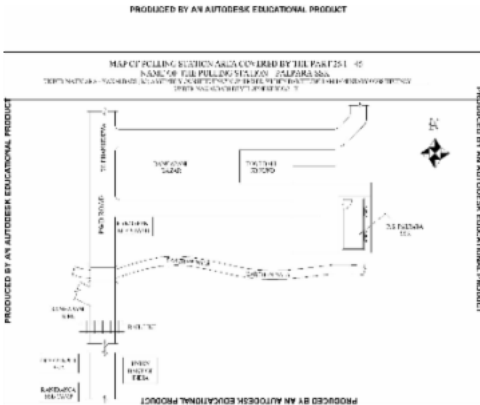

নির্বাচক নিবন্ধন আধিকারিকের স্বাক্ষর

Nazri Naksha

Google Map View

Polling Station Building Front View

Polling Station Front View

Cad View

Key MAP View

1 নাম : রুকসানা খাতুন স্বামীর নাম : আলিয়ার আলি মাহঃ বাড়ির নং : n0155 বয়স : 37 লিঙ্গ : মহিলা	ZRS1184399 ফটো উপলব্ধ	2 নাম : আনসার আলি মহঃ পিতার নাম : আবদুল খালেক বাড়ির নং : n0155 বয়স : 46 লিঙ্গ : পুরুষ	BQT2842532 ফটো উপলব্ধ	3 নাম : ফেলানী পাল স্বামীর নাম : গৌড় পাল বাড়ির নং : n0098 বয়স : 40 লিঙ্গ : মহিলা	ZRS0510982 ফটো উপলব্ধ
4 নাম : আরতি রানী পাল স্বামীর নাম : জগদীশ পাল বাড়ির নং : n0098 বয়স : 51 লিঙ্গ : মহিলা	BQT1856806 ফটো উপলব্ধ	5 নাম : পৌরাজ পাল পিতার নাম : রঙ্গলাল পাল বাড়ির নং : n0098 বয়স : 56 লিঙ্গ : পুরুষ	WB/04/026/309183 ফটো উপলব্ধ	6 নাম : উজ্জলারানী পাল স্বামীর নাম : গৌরাজ পাল বাড়ির নং : n0098 বয়স : 50 লিঙ্গ : মহিলা	WB/04/026/309609 ফটো উপলব্ধ
7 নাম : গৌরদাসী পাল স্বামীর নাম : নিবারন বাড়ির নং : n0098 বয়স : 63 লিঙ্গ : মহিলা	BQT1856855 ফটো উপলব্ধ	8 নাম : সুস্মিতা পাল স্বামীর নাম : প্রভু চন্দ্র পাল বাড়ির নং : n0098 বয়স : 29 লিঙ্গ : মহিলা	ZRS1982008 ফটো উপলব্ধ	9 নাম : বাসন্তী রানী পাল স্বামীর নাম : গোবিন্দ পাল বাড়ির নং : n0098 বয়স : 45 লিঙ্গ : মহিলা	BQT1784057 ফটো উপলব্ধ
10 নাম : সুকলাল পাল পিতার নাম : জগদীশ পাল বাড়ির নং : n0098 বয়স : 28 লিঙ্গ : পুরুষ	ZRS2132744 ফটো উপলব্ধ	11 নাম : জগদীশ পাল পিতার নাম : রংলাল পাল বাড়ির নং : n0098 বয়স : 48 লিঙ্গ : পুরুষ	BQT1856079 ফটো উপলব্ধ	12 নাম : গোবিন্দ পাল পিতার নাম : রংলাল পাল বাড়ির নং : n0098 বয়স : 47 লিঙ্গ : পুরুষ	BQT3243912 ফটো উপলব্ধ
13 নাম : প্রভু চন্দ্র পাল পিতার নাম : নিবারন পাল বাড়ির নং : n0098 বয়স : 31 লিঙ্গ : পুরুষ	ZRS1646736 ফটো উপলব্ধ	14 নাম : কালসিয়া একা (ওরাও) স্বামীর নাম : নির্মন ওরাও বাড়ির নং : n0178 বয়স : 28 লিঙ্গ : মহিলা	ZRS2284891 ফটো উপলব্ধ	15 নাম : পিকী ওরাও পিতার নাম : নিপেন ওরাও বাড়ির নং : nং 001 বয়স : 26 লিঙ্গ : মহিলা	ZRS2454817 ফটো উপলব্ধ
16 নাম : স্বপ্না ওরাও পিতার নাম : রতি ওরাও বাড়ির নং : n0019 বয়স : 29 লিঙ্গ : মহিলা	ZRS1981984 ফটো উপলব্ধ	17 নাম : অনিল ওঁরাও পিতার নাম : রাতিয়া ওঁরাও বাড়ির নং : n0014 বয়স : 55 লিঙ্গ : পুরুষ	WB/04/026/309007 ফটো উপলব্ধ	18 নাম : সিসকা ওরাও স্বামীর নাম : অজিত ওরাও বাড়ির নং : n0013 বয়স : 48 লিঙ্গ : মহিলা	BQT3755907 ফটো উপলব্ধ
19 নাম : লেবেন ওঁরাও পিতার নাম : মহেন্দ্র ওঁরাও বাড়ির নং : n0013 বয়স : 55 লিঙ্গ : পুরুষ	WB/04/026/309555 ফটো উপলব্ধ	20 নাম : মিলন ওঁরাও পিতার নাম : রতীলাল ওঁরাও বাড়ির নং : n0011 বয়স : 54 লিঙ্গ : পুরুষ	WB/04/026/309562 ফটো উপলব্ধ	21 নাম : সহলাল ওঁরাও পিতার নাম : রাতিয়া ওঁরাও বাড়ির নং : n0014 বয়স : 57 লিঙ্গ : পুরুষ	WB/04/026/309551 ফটো উপলব্ধ
22 নাম : ছবিলাল ওঁরাও পিতার নাম : রাতিয়া ওঁরাও বাড়ির নং : n0014 বয়স : 49 লিঙ্গ : পুরুষ	ZRS2518769 ফটো উপলব্ধ	23 নাম : শান্তি ওঁরাও স্বামীর নাম : ঝাড়িয়া ওঁরাও বাড়ির নং : n0014 বয়স : 63 লিঙ্গ : মহিলা	ZRS2522027 ফটো উপলব্ধ	24 নাম : রাজ কুমারী ওঁরাও পিতার নাম : শিবেন ওঁরাও বাড়ির নং : n0013 বয়স : 31 লিঙ্গ : মহিলা	ZRS1982016 ফটো উপলব্ধ
25 নাম : সুন্দরী ওঁরাও স্বামীর নাম : লেবেন ওঁরাও বাড়ির নং : n0013 বয়স : 43 লিঙ্গ : মহিলা	BQT1783661 ফটো উপলব্ধ	26 নাম : শিমলি ওঁরাও স্বামীর নাম : সহলাল ওঁরাও বাড়ির নং : n0014 বয়স : 54 লিঙ্গ : মহিলা	ZRS2518926 ফটো উপলব্ধ	27 নাম : রেনুকা ওঁরাও পিতার নাম : শিবেন ওঁরাও বাড়ির নং : n0013 বয়স : 29 লিঙ্গ : মহিলা	ZRS1982057 ফটো উপলব্ধ
28 নাম : নীলমণী ওঁরাও স্বামীর নাম : কিরেন ওঁরাও বাড়ির নং : n0013 বয়স : 43 লিঙ্গ : মহিলা	BQT2841492 ফটো উপলব্ধ	29 নাম : অজিত ওঁরাও পিতার নাম : মহেন্দ্র ওঁরাও বাড়ির নং : n0013 বয়স : 50 লিঙ্গ : পুরুষ	ZRS2519148 ফটো উপলব্ধ	30 নাম : অমল ওঁড়াও পিতার নাম : মুনিলাল ওঁড়াও বাড়ির নং : n0012 বয়স : 36 লিঙ্গ : পুরুষ	ZRS1183490 ফটো উপলব্ধ