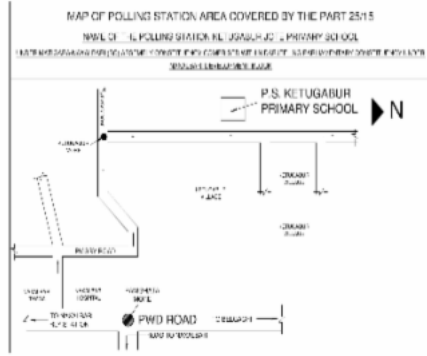

Nazri Naksha