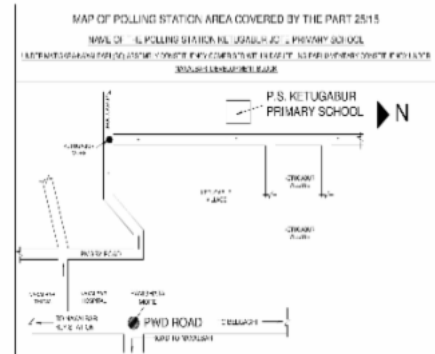

নির্বাচক নিবন্ধন আধিকারিকের স্বাক্ষর

Nazri Naksha

Google Map View

Polling Station Building Front View

Polling Station Front View

Cad View

Key MAP View

1 নাম : মোহাম্মদ হায়দার পিতার নাম : মোহাম্মদ ফিরোজ বাড়ির নং : এন0001 বয়স : 21 লিঙ্গ : পুরুষ	ZRS2903854 ফটো উপলব্ধ	2 নাম : মোহাম্মদ সাব্বির মায়ের নাম : সুদেিকা খাতুন বাড়ির নং : 212 বয়স : 48 লিঙ্গ : পুরুষ	ZRS0046342 ফটো উপলব্ধ	3 নাম : মোহাম্মদ হাসিম রেজা পিতার নাম : মোহাম্মদ ফিরোজ বাড়ির নং : এন0119 বয়স : 23 লিঙ্গ : পুরুষ	ZRS2706232 ফটো উপলব্ধ
4 নাম : হাসিনা বেগম স্বামীর নাম : মহম্মাদ ফিরোজ বাড়ির নং : n0119 বয়স : 41 লিঙ্গ : মহিলা	BQT3062833 ফটো উপলব্ধ	5 নাম : দিলশাদ আলম পিতার নাম : মোহাম্মদ সাব্বির বাড়ির নং : N0118 বয়স : 24 লিঙ্গ : পুরুষ	ZRS2629897 ফটো উপলব্ধ	6 নাম : মোহাম্মদ তাহির পিতার নাম : মইয়াজুদ্দীন বাড়ির নং : n0119 বয়স : 39 লিঙ্গ : পুরুষ	ZRS0047357 ফটো উপলব্ধ
7 নাম : কবিতা মিজ পিতার নাম : ওয়াল্টার মিজ বাড়ির নং : n0260 বয়স : 32 লিঙ্গ : মহিলা	ZRS2548766 ফটো উপলব্ধ	8 নাম : নোসেদা বেগম স্বামীর নাম : এম.ডী রফিক বাড়ির নং : এন0118 বয়স : 30 লিঙ্গ : মহিলা	ZRS2706448 ফটো উপলব্ধ	9 নাম : নহিদ আখতার পিতার নাম : এম.ডী অবিভ বাড়ির নং : এন0133 বয়স : 23 লিঙ্গ : পুরুষ	ZRS2706406 ফটো উপলব্ধ
10 নাম : মহঃ ইসরাত পিতার নাম : মইয়াজুদ্দীন বাড়ির নং : n0102 বয়স : 42 লিঙ্গ : পুরুষ	BQT2731974 ফটো উপলব্ধ	11 নাম : কপিল মিজ পিতার নাম : ওয়াল্টার মিজ বাড়ির নং : n0264 বয়স : 30 লিঙ্গ : পুরুষ	ZRS2548535 ফটো উপলব্ধ	12 নাম : মোহাম্মদ আব্দুল রহমান খান পিতার নাম : মোহাম্মদ জামিল আখতার খান বাড়ির নং : N0110 বয়স : 27 লিঙ্গ : পুরুষ	ZRS2629822 ফটো উপলব্ধ
13 নাম : আসমা খাতুন স্বামীর নাম : সলিম বাড়ির নং : n0102 বয়স : 55 লিঙ্গ : মহিলা	WB/04/026/060352 ফটো উপলব্ধ	14 নাম : করনা বেগম স্বামীর নাম : মহঃ ফারুক বেগম বাড়ির নং : n0120 বয়স : 34 লিঙ্গ : মহিলা	ZRS1578384 ফটো উপলব্ধ	15 নাম : সখিলা খাতুন স্বামীর নাম : ফরমান বাড়ির নং : n0119 বয়স : 76 লিঙ্গ : মহিলা	WB/04/026/060376 ফটো উপলব্ধ
16 নাম : মহঃ হাসিনা পিতার নাম : মইয়াজুদ্দীন বাড়ির নং : n0118 বয়স : 31 লিঙ্গ : পুরুষ	ZRS1578780 ফটো উপলব্ধ	17 নাম : নাসির হুসেন পিতার নাম : মইয়াজুদ্দীন বাড়ির নং : n0118 বয়স : 34 লিঙ্গ : পুরুষ	ZRS1432681 ফটো উপলব্ধ	18 নাম : রোশন খাতুন স্বামীর নাম : মহঃ সাব্বির বাড়ির নং : 212 বয়স : 44 লিঙ্গ : মহিলা	ZRS1578525 ফটো উপলব্ধ
19 নাম : জয়তন নেসা স্বামীর নাম : মোহাম্মদ জুরাতি বাড়ির নং : n0112 বয়স : 46 লিঙ্গ : মহিলা	BQT3121217 ফটো উপলব্ধ	20 নাম : চায়না বানু স্বামীর নাম : রাউফ আলম বাড়ির নং : n0127 বয়স : 40 লিঙ্গ : মহিলা	ZRS1432491 ফটো উপলব্ধ	21 নাম : রাবিয়া খাতুন স্বামীর নাম : আহমদ হুসেন বাড়ির নং : n0127 বয়স : 88 লিঙ্গ : মহিলা	WB/04/026/060390 ফটো উপলব্ধ
22 নাম : সাহানি খাতুন বেগম স্বামীর নাম : মহঃ উনুস বাড়ির নং : n0126 বয়স : 35 লিঙ্গ : মহিলা	ZRS1753169 ফটো উপলব্ধ	23 নাম : মহঃ জামির পিতার নাম : মইয়াজুদ্দীন বাড়ির নং : n0111 বয়স : 39 লিঙ্গ : পুরুষ	ZRS1578772 ফটো উপলব্ধ	24 নাম : চন্দ্র লেবর দরজি পিতার নাম : বিষ্ণু কুমার দরজি বাড়ির নং : এন0121 বয়স : 57 লিঙ্গ : পুরুষ	LZS4820171 ফটো উপলব্ধ
25 নাম : মোহাম্মদ সাব্বির পিতার নাম : মোহাম্মদ হানিফ বাড়ির নং : এন0128 বয়স : 46 লিঙ্গ : পুরুষ	BQT3062817 ফটো উপলব্ধ	26 নাম : লতা বেগম পিতার নাম : আহমদ হুসেন বাড়ির নং : n0127 বয়স : 29 লিঙ্গ : মহিলা	ZRS2093417 ফটো উপলব্ধ	27 নাম : রেজ্জাক আলম পিতার নাম : আহমদ হুসেন বাড়ির নং : n0127 বয়স : 36 লিঙ্গ : পুরুষ	ZRS1753417 ফটো উপলব্ধ
28 নাম : মহঃ সোহেল পিতার নাম : মহঃ আতাবুল আহমেদ বাড়ির নং : n0132 বয়স : 35 লিঙ্গ : পুরুষ	ZRS1578483 ফটো উপলব্ধ	29 নাম : কশিরা খাতুন স্বামীর নাম : মহঃ আব্দুল বাড়ির নং : n0133 বয়স : 42 লিঙ্গ : মহিলা	BQT3062783 ফটো উপলব্ধ	30 নাম : বুধি খাতুন স্বামীর নাম : আতাবো বাড়ির নং : n0132 বয়স : 71 লিঙ্গ : মহিলা	WB/04/026/060426 ফটো উপলব্ধ