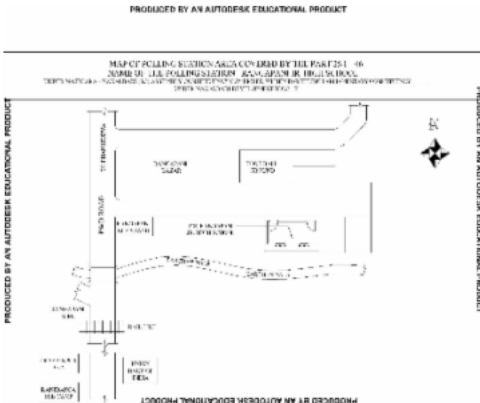

নির্বাচক নিবন্ধন আধিকারিকের স্বাক্ষর

Nazri Naksha

Google Map View

Polling Station Building Front View

Polling Station Front View

Cad View

Key MAP View

1 নাম : দিপক বর্মন পিতার নাম: কাশীনাথ বর্মন বাড়ির নং : এন0136 বয়স : 22 লিঙ্গ : পুরুষ	ZRS2870608 ফটো উপলব্ধ	2 নাম : চম্পা বর্মন পিতার নাম: দুলাল বর্মন বাড়ির নং : এন001 বয়স : 26 লিঙ্গ : মহিলা	ZRS2453413 ফটো উপলব্ধ	3 নাম : সবিতা দাস বর্মন স্বামীর নাম: অনন্দ বর্মন বাড়ির নং : এন001 বয়স : 26 লিঙ্গ : মহিলা	ZRS2453504 ফটো উপলব্ধ
4 নাম : লক্ষ্মী রানী পাল স্বামীর নাম: সুজান পাল বাড়ির নং : এন001 বয়স : 25 লিঙ্গ : মহিলা	ZRS2453470 ফটো উপলব্ধ	5 নাম : লাভলি বর্মন স্বামীর নাম: সুরেন বর্মন বাড়ির নং : এন001 বয়স : 26 লিঙ্গ : মহিলা	ZRS2453447 ফটো উপলব্ধ	6 নাম : সবিতা চক্রবর্তী (ব্যনাজী) স্বামীর নাম: জয়ন্ত চক্রবর্তী বাড়ির নং : এন001 বয়স : 28 লিঙ্গ : মহিলা	TJR1890698 ফটো উপলব্ধ
7 নাম : কুশল কিশোর আগরওয়াল পিতার নাম: শোভা চান্দ আগরওয়াল বাড়ির নং : n0230 বয়স : 33 লিঙ্গ : পুরুষ	NTL1177773 ফটো উপলব্ধ	8 নাম : অজু আগরওয়াল স্বামীর নাম: শোভা চন্দ্র আগরওয়াল বাড়ির নং : n001 বয়স : 63 লিঙ্গ : মহিলা	ZRS2423812 ফটো উপলব্ধ	9 নাম : নিলম আগরওয়াল পিতার নাম: শোভাচান্দ আগরওয়াল বাড়ির নং : n0230 বয়স : 42 লিঙ্গ : মহিলা	BQT2984870 ফটো উপলব্ধ
10 নাম : সিমরন আর্গরবাল পিতার নাম: কৌশল কিশোরি আর্গরবাল বাড়ির নং : নং230 বয়স : 33 লিঙ্গ : মহিলা	WDB1817196 ফটো উপলব্ধ	11 নাম : শোভা চন্দ্র আগরওয়াল পিতার নাম: রাম নিবাস আগরওয়াল বাড়ির নং : নং230 বয়স : 67 লিঙ্গ : পুরুষ	ZRS2453371 ফটো উপলব্ধ	12 নাম : শ্যাম মিলন আগরওয়াল পিতার নাম: শোভা চান্দ আগরওয়াল বাড়ির নং : নং230 বয়স : 40 লিঙ্গ : পুরুষ	BQT3413820 ফটো উপলব্ধ
13 নাম : নিধি আগরওয়াল স্বামীর নাম: শ্যাম মিলন আগরওয়াল বাড়ির নং : নং230 বয়স : 34 লিঙ্গ : মহিলা	NTL1476498 ফটো উপলব্ধ	14 নাম : জয়ন্ত আচার্য পিতার নাম: নিতীশ চন্দ্র আচার্য বাড়ির নং : নং0001 বয়স : 42 লিঙ্গ : পুরুষ	GLQ4076170 ফটো উপলব্ধ	15 নাম : সাবিনা ইয়াসমিন পিতার নাম: আজিজুল শেখ বাড়ির নং : নং2020 বয়স : 25 লিঙ্গ : মহিলা	ZRS2741668 ফটো উপলব্ধ
16 নাম : সরস্বতী রায় মায়ের নাম: দুলাল রায় বাড়ির নং : n0033 বয়স : 55 লিঙ্গ : মহিলা	WB/04/026/309437 ফটো উপলব্ধ	17 নাম : প্রসাদ ঠাকুর পিতার নাম: গোপাল ঠাকুর বাড়ির নং : n0033 বয়স : 46 লিঙ্গ : পুরুষ	BQT1856640 ফটো উপলব্ধ	18 নাম : শ্যামল কর্মকার পিতার নাম: বাউলা কর্মকার বাড়ির নং : n0081 বয়স : 42 লিঙ্গ : পুরুষ	BQT3243797 ফটো উপলব্ধ
19 নাম : অমল কর্মকার মায়ের নাম: আরতী কর্মকার বাড়ির নং : n0055 বয়স : 40 লিঙ্গ : পুরুষ	ZRS0510370 ফটো উপলব্ধ	20 নাম : বিশুজিৎ কর্মকার পিতার নাম: মলয় কর্মকার বাড়ির নং : এন084 বয়স : 29 লিঙ্গ : পুরুষ	ZRS2741783 ফটো উপলব্ধ	21 নাম : ববি মহন্ত স্বামীর নাম: ইন্দ্রজিৎ কর্মকার বাড়ির নং : এন0084 বয়স : 28 লিঙ্গ : মহিলা	IUS1584424 ফটো উপলব্ধ
22 নাম : দেবু ঠাকুর পিতার নাম: গোপাল ঠাকুর বাড়ির নং : n0033 বয়স : 38 লিঙ্গ : পুরুষ	BQT3505898 ফটো উপলব্ধ	23 নাম : মঞ্জু রায় পিতার নাম: দুলাল রায় বাড়ির নং : n0033 বয়স : 31 লিঙ্গ : মহিলা	ZRS1809441 ফটো উপলব্ধ	24 নাম : রাধারানি ঠাকুর (সরকার) স্বামীর নাম: প্রসাদ ঠাকুর বাড়ির নং : n0033 বয়স : 39 লিঙ্গ : মহিলা	ZRS1183953 ফটো উপলব্ধ
25 নাম : সুরজিৎ ঠাকুর পিতার নাম: গোপাল ঠাকুর বাড়ির নং : n0033 বয়স : 41 লিঙ্গ : পুরুষ	BQT3243813 ফটো উপলব্ধ	26 নাম : অহল্যা কর্মকার স্বামীর নাম: সুদেব কর্মকার বাড়ির নং : n0084 বয়স : 60 লিঙ্গ : মহিলা	WB/06/037/150489 ফটো উপলব্ধ	27 নাম : মাধবী ঠাকুর (দে) স্বামীর নাম: সুরজিৎ ঠাকুর বাড়ির নং : n0033 বয়স : 31 লিঙ্গ : মহিলা	ZRS1982289 ফটো উপলব্ধ
28 নাম : ইন্দ্রজিৎ কর্মকার পিতার নাম: মলয় কর্মকার বাড়ির নং : n0084 বয়স : 30 লিঙ্গ : পুরুষ	ZRS1982446 ফটো উপলব্ধ	29 নাম : বিশখা কর্মকার স্বামীর নাম: মলয় কর্মকার বাড়ির নং : n0084 বয়স : 50 লিঙ্গ : মহিলা	BQT3630142 ফটো উপলব্ধ	30 নাম : মলয় কর্মকার পিতার নাম: সুদেব কর্মকার বাড়ির নং : n0084 বয়স : 55 লিঙ্গ : পুরুষ	BQT3630134 ফটো উপলব্ধ