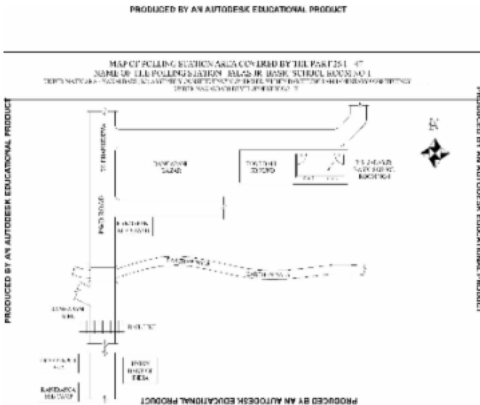

নির্বাচক নিবন্ধন আধিকারিকের স্বাক্ষর

Nazri Naksha

Google Map View

Polling Station Building Front View

Polling Station Front View

Cad View

Key MAP View

1 নাম : রত্না সরকার রাজবংশী স্বামীর নাম: সুকান্ত সরকার বাড়ির নং : এন2022 বয়স : 23 লিঙ্গ : মহিলা	ZRS2795029 ফটো উপলব্ধ	2 নাম : বিশ্বজিৎ সিংহ পিতার নাম: সুরেশ সিংহ বাড়ির নং : রাস্তাপানী বয়স : 25 লিঙ্গ : পুরুষ	ZRS2653103 ফটো উপলব্ধ	3 নাম : জয়া সিংহ স্বামীর নাম: সুশীল সিংহ বাড়ির নং : রাস্তাপানী বয়স : 46 লিঙ্গ : মহিলা	ZRS2735314 ফটো উপলব্ধ
4 নাম : পার্বতী সিংহ স্বামীর নাম: বিশ্বজিৎ সিংহ বাড়ির নং : এন0001 বয়স : 23 লিঙ্গ : মহিলা	ZRS2824332 ফটো উপলব্ধ	5 নাম : উমা সিংহ স্বামীর নাম: উকিল সিংহ বাড়ির নং : এন006 বয়স : 30 লিঙ্গ : মহিলা	ZRS2422608 ফটো উপলব্ধ	6 নাম : শিবানী সিংহ পিতার নাম: চন্দ্র নাথ সিংহ বাড়ির নং : রাস্তাপানী বয়স : 23 লিঙ্গ : মহিলা	ZRS2735587 ফটো উপলব্ধ
7 নাম : জয়া সিংহ স্বামীর নাম: দীপ সিংহ বাড়ির নং : এন001 বয়স : 26 লিঙ্গ : মহিলা	ZRS2422483 ফটো উপলব্ধ	8 নাম : সুরেশ সিংহ পিতার নাম: খগেন সিংহ বাড়ির নং : এন001 বয়স : 48 লিঙ্গ : পুরুষ	TQF0174904 ফটো উপলব্ধ	9 নাম : সুকান্ত সরকার পিতার নাম: ক্ষিতীশ সরকার বাড়ির নং : এন00203 বয়স : 30 লিঙ্গ : পুরুষ	ZRS2422632 ফটো উপলব্ধ
10 নাম : শরৎ অধিকারী পিতার নাম: পরিষ্কিং অধিকারী বাড়ির নং : এন0001 বয়স : 22 লিঙ্গ : পুরুষ	ZRS2824324 ফটো উপলব্ধ	11 নাম : প্রদীপ অধিকারী পিতার নাম: গীতগোবিন্দ অধিকারী বাড়ির নং : n0009 বয়স : 41 লিঙ্গ : পুরুষ	ZRS1184019 ফটো উপলব্ধ	12 নাম : বিধান অধিকারী পিতার নাম: ধীমান অধিকারী বাড়ির নং : n0009 বয়স : 33 লিঙ্গ : পুরুষ	ZRS1468156 ফটো উপলব্ধ
13 নাম : পরিষ্কিং অধিকারী পিতার নাম: গীতগোবিন্দ অধিকারী বাড়ির নং : n0009 বয়স : 56 লিঙ্গ : পুরুষ	WB/04/026/312006 ফটো উপলব্ধ	14 নাম : মুক্তলাল রায় পিতার নাম: রমেশ রায় বাড়ির নং : n0005 বয়স : 50 লিঙ্গ : পুরুষ	ZRS2520856 ফটো উপলব্ধ	15 নাম : প্রিয়ান্বিতা অধিকারী রায় স্বামীর নাম: বিধান অধিকারী বাড়ির নং : এন009 বয়স : 29 লিঙ্গ : মহিলা	NTL1829175 ফটো উপলব্ধ
16 নাম : কমলী অধিকারী স্বামীর নাম: বিকাশ রঞ্জন অধিকারী বাড়ির নং : n0153 বয়স : 44 লিঙ্গ : মহিলা	ZRS1184423 ফটো উপলব্ধ	17 নাম : পলাশ অধিকারী পিতার নাম: ধীমান অধিকারী বাড়ির নং : n0195 বয়স : 27 লিঙ্গ : পুরুষ	ZRS2285393 ফটো উপলব্ধ	18 নাম : প্রতিমা অধিকারী স্বামীর নাম: ধীমান অধিকারী বাড়ির নং : n0009 বয়স : 53 লিঙ্গ : মহিলা	ZRS3002441 ফটো উপলব্ধ
19 নাম : সুশীলা অধিকারী স্বামীর নাম: পরীক্ষিত অধিকারী বাড়ির নং : n0009 বয়স : 46 লিঙ্গ : মহিলা	BQT1857564 ফটো উপলব্ধ	20 নাম : ধীমান অধিকারী পিতার নাম: গীতগোবিন্দ অধিকারী বাড়ির নং : n0009 বয়স : 63 লিঙ্গ : পুরুষ	ZRS2907897 ফটো উপলব্ধ	21 নাম : নির্মলা অধিকারী স্বামীর নাম: বিভাস অধিকারী বাড়ির নং : রাস্তাপানী বয়স : 38 লিঙ্গ : মহিলা	BQT3510682 ফটো উপলব্ধ
Q 22 নাম : জানকী অধিকারী স্বামীর নাম: প্রদীপ অধিকারী বাড়ির নং : বয়স : 39 লিঙ্গ : মহিলা	ZRS1309772 ফটো উপলব্ধ	23 নাম : লক্ষ্মী অধিকারী পিতার নাম: পরিষ্কিং অধিকারী বাড়ির নং : রাস্তাপানী বয়স : 27 লিঙ্গ : মহিলা	ZRS2873636 ফটো উপলব্ধ	24 নাম : বিকাশ রঞ্জন অধিকারী পিতার নাম: বিভূতি রঞ্জন অধিকারী বাড়ির নং : n0153 বয়স : 53 লিঙ্গ : পুরুষ	WB/04/026/327004 ফটো উপলব্ধ
25 নাম : তেজস্বী রায় স্বামীর নাম: মুক্তলাল রায় বাড়ির নং : n0005 বয়স : 46 লিঙ্গ : মহিলা	BQT2842540 ফটো উপলব্ধ	26 নাম : মনু অধিকারী মায়ের নাম: নরেশ চন্দ্র রায় বাড়ির নং : n0144 বয়স : 43 লিঙ্গ : পুরুষ	BQT3756368 ফটো উপলব্ধ	27 নাম : বৈদ্যনাথ অধিকারী পিতার নাম: ধীমান অধিকারী বাড়ির নং : n0009 বয়স : 30 লিঙ্গ : পুরুষ	ZRS2132975 ফটো উপলব্ধ
28 নাম : উষা সিং পিতার নাম: দিলীপ কুমার সিং বাড়ির নং : এন0009 বয়স : 28 লিঙ্গ : মহিলা	ZRS2135358 ফটো উপলব্ধ	29 নাম : নয়ন কুমার রায় পিতার নাম: সুরেশ চন্দ্র রায় বাড়ির নং : n0144 বয়স : 37 লিঙ্গ : পুরুষ	ZRS0517557 ফটো উপলব্ধ	30 নাম : দিপেন্দ্র ছেত্রী পিতার নাম: তীর্থ বাহাদুর ছেত্রী বাড়ির নং : n0055 বয়স : 36 লিঙ্গ : পুরুষ	ZRS1026871 ফটো উপলব্ধ