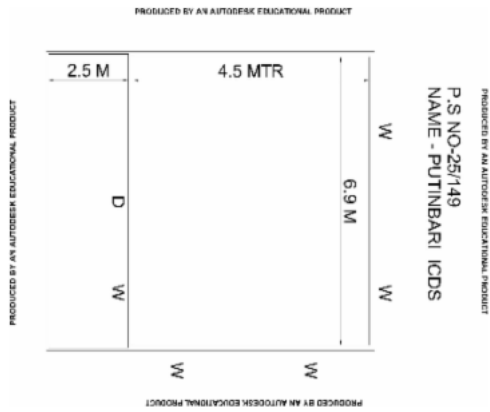

নির্বাচক নিবন্ধন আধিকারিকের স্বাক্ষর

Nazri Naksha

Google Map View

Polling Station Building Front View

Polling Station Front View

Cad View

Key MAP View

1 নাম : রয়ান ইন্দোয়ার পিতার নাম: আব্রাহাম ইন্দোয়ার বাড়ির নং : n0146 বয়স : 39 লিঙ্গ : পুরুষ	GLQ4225389 ফটো উপলব্ধ	2 নাম : সঙ্গিতা ইন্দুয়ার স্বামীর নাম: আলফ্রেড ইন্দুয়ার বাড়ির নং : n0244 বয়স : 43 লিঙ্গ : মহিলা	ZRS1468859 ফটো উপলব্ধ	3 নাম : আলফ্রেড ইন্দুয়ার পিতার নাম: আব্রাহাম ইন্দুয়ার বাড়ির নং : n0146 বয়স : 52 লিঙ্গ : পুরুষ	WB/04/025/0240006 ফটো উপলব্ধ
4 নাম : উইলসন ইন্দুয়ার পিতার নাম: আব্রাহাম ইন্দুয়ার বাড়ির নং : n0146 বয়স : 44 লিঙ্গ : পুরুষ	GLQ2730067 ফটো উপলব্ধ	5 নাম : ইরিনিউশ ইন্দুয়ার পিতার নাম: শিলাস ইন্দুয়ার বাড়ির নং : n0186 বয়স : 61 লিঙ্গ : পুরুষ	WB/04/025/240009 ফটো উপলব্ধ	6 নাম : শান্তিলা ইন্দোর স্বামীর নাম: ইমাইল ইন্দোর বাড়ির নং : n0186 বয়স : 38 লিঙ্গ : মহিলা	ZRS1647494 ফটো উপলব্ধ
7 নাম : এমেল ইন্দোয়ার পিতার নাম: এরেনিউস ইন্দোয়ার বাড়ির নং : n0186 বয়স : 39 লিঙ্গ : পুরুষ	GLQ4225553 ফটো উপলব্ধ	8 নাম : রঞ্জনা ইন্দুয়ার পিতার নাম: ইরিনিউস ইন্দুয়ার বাড়ির নং : n0186 বয়স : 30 লিঙ্গ : মহিলা	ZRS1983402 ফটো উপলব্ধ	9 নাম : রিনা ইন্দুর স্বামীর নাম: ইরিনিউস ইন্দুর বাড়ির নং : n0186 বয়স : 65 লিঙ্গ : মহিলা	WB/04/025/0240010 ফটো উপলব্ধ
10 নাম : হেমরোম কেরকেটা পিতার নাম: ইরনস কেরকেটা বাড়ির নং : n0186 বয়স : 46 লিঙ্গ : পুরুষ	GLQ2695989 ফটো উপলব্ধ	11 নাম : সুনিতি কেরকেটা স্বামীর নাম: হেমরম কেরকেটা বাড়ির নং : 193 বয়স : 40 লিঙ্গ : মহিলা	GLQ4632899 ফটো উপলব্ধ	12 নাম : এলেনা ইন্দোয়ার পিতার নাম: জেমস ইন্দোয়ার বাড়ির নং : n0143 বয়স : 39 লিঙ্গ : মহিলা	GLQ4225348 ফটো উপলব্ধ
13 নাম : পুদিন ইন্দুয়ার পিতার নাম: জেমস ইন্দুয়ার বাড়ির নং : n0143 বয়স : 44 লিঙ্গ : মহিলা	GLQ2730158 ফটো উপলব্ধ	14 নাম : ইমলেন ইন্দুয়ার স্বামীর নাম: জেমস ইন্দুয়ার বাড়ির নং : n0143 বয়স : 64 লিঙ্গ : মহিলা	WB/04/025/0240002 ফটো উপলব্ধ	15 নাম : ইলিসিনা ইন্দুর পিতার নাম: জেমস ইন্দুর বাড়ির নং : n0143 বয়স : 32 লিঙ্গ : মহিলা	ZRS1468503 ফটো উপলব্ধ
16 নাম : গীতা ইন্দুয়ার স্বামীর নাম: জনাথন ইন্দুয়ার বাড়ির নং : n0131 বয়স : 66 লিঙ্গ : মহিলা	ZRS2658268 ফটো উপলব্ধ	17 নাম : প্রিয়াংকা উরাও স্বামীর নাম: সুদীপ ওরাও বাড়ির নং : N091 বয়স : 28 লিঙ্গ : মহিলা	RIY1870021 ফটো উপলব্ধ	18 নাম : সিনু উরাও পিতার নাম: মহাবীর উরাও বাড়ির নং : n0309 বয়স : 27 লিঙ্গ : পুরুষ	ZRS2408987 ফটো উপলব্ধ
19 নাম : গায়ত্রী উরাও স্বামীর নাম: কুলদীপ উরাও বাড়ির নং : n0304 বয়স : 34 লিঙ্গ : মহিলা	ZRS2408870 ফটো উপলব্ধ	20 নাম : মিলন উরাও পিতার নাম: চৈতু উরাও বাড়ির নং : n0311 বয়স : 27 লিঙ্গ : পুরুষ	ZRS2409001 ফটো উপলব্ধ	21 নাম : কিনু উরাও পিতার নাম: সোহরাই উরাও বাড়ির নং : n0302 বয়স : 28 লিঙ্গ : পুরুষ	ZRS2408821 ফটো উপলব্ধ
22 নাম : সিতানীয়া উরাও স্বামীর নাম: সুশীল উরাও বাড়ির নং : n0240 বয়স : 50 লিঙ্গ : মহিলা	WB/04/025/0312027 ফটো উপলব্ধ	23 নাম : আলবার্ট একা পিতার নাম: হেন্সেলপার একা বাড়ির নং : n0230 বয়স : 39 লিঙ্গ : পুরুষ	GLQ4715272 ফটো উপলব্ধ	24 নাম : মোহিত একা পিতার নাম: সতীলাল একা বাড়ির নং : n0300 বয়স : 35 লিঙ্গ : পুরুষ	ZRS1150846 ফটো উপলব্ধ
25 নাম : জ্যোতি একা স্বামীর নাম: মহিত একা বাড়ির নং : n0305 বয়স : 30 লিঙ্গ : মহিলা	ZRS2408896 ফটো উপলব্ধ	26 নাম : জিতনি ওড়াও স্বামীর নাম: রোপন ওড়াও বাড়ির নং : n0035 বয়স : 43 লিঙ্গ : মহিলা	ZRS1384726 ফটো উপলব্ধ	27 নাম : কাজল ওড়াও পিতার নাম: লালসাই ওড়াও বাড়ির নং : n0269 বয়স : 29 লিঙ্গ : মহিলা	ZRS1988534 ফটো উপলব্ধ
28 নাম : বীনা ওরাও স্বামীর নাম: বাবলু ওরাও বাড়ির নং : n0035 বয়স : 34 লিঙ্গ : মহিলা	ZRS1468537 ফটো উপলব্ধ	29 নাম : প্রতাপ ওরাও পিতার নাম: মৃত রোপন ওরাও বাড়ির নং : n0035 বয়স : 25 লিঙ্গ : পুরুষ	ZRS2565513 ফটো উপলব্ধ	30 নাম : শেরেনা ওরাও স্বামীর নাম: বিজু ওরাও বাড়ির নং : n0206 বয়স : 36 লিঙ্গ : মহিলা	ZRS1647536 ফটো উপলব্ধ