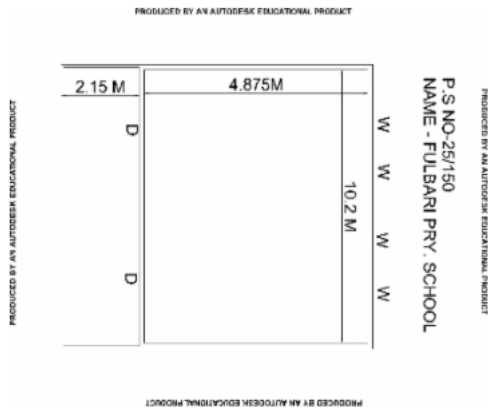

নির্বাচক নিবন্ধন আধিকারিকের স্বাক্ষর

Nazri Naksha

Google Map View

Polling Station Building Front View

Polling Station Front View

Cad View

Key MAP View

| | | | | | | | | |
|---|------------|------------|--|------------------|------------|---|------------|------------|
| 1 নাম : প্রতিমা রায় স্বামীর নাম: রঞ্জিত রায় বাড়ির নং : n0044 বয়স : 53 লিঙ্গ : মহিলা | ZRS1097112 | ফটো উপলব্ধ | 2 নাম : রণজীত রায় পিতার নাম: অবিনাশ রায় বাড়ির নং : n0044 বয়স : 64 লিঙ্গ : পুরুষ | ZRS1027341 | ফটো উপলব্ধ | 3 নাম : সঞ্জয় রজক পিতার নাম: দাহারী রজক বাড়ির নং : n0021 বয়স : 35 লিঙ্গ : পুরুষ | GLQ3763752 | ফটো উপলব্ধ |
| 4 নাম : সন্তোষ রজক পিতার নাম: দাহারী রজক বাড়ির নং : n0021 বয়স : 45 লিঙ্গ : পুরুষ | GLQ2734184 | ফটো উপলব্ধ | 5 নাম : মহঃ শাহজাদ পিতার নাম: মহঃ সামসুল বাড়ির নং : n0059 বয়স : 32 লিঙ্গ : পুরুষ | ZRS1647882 | ফটো উপলব্ধ | 6 নাম : বিবান রায় পিতার নাম: বিমল রায় বাড়ির নং : সি/ও বিমল রায় বয়স : 22 লিঙ্গ : পুরুষ | ZRS2979383 | ফটো উপলব্ধ |
| 7 নাম : -- -- পিতার নাম: -- -- বাড়ির নং : n8128 বয়স : 26 লিঙ্গ : পুরুষ | ZRS2546729 | ফটো উপলব্ধ | 8 নাম : চন্দ্র প্রকাশ গুরুং পিতার নাম: সিরায় গুরুং বাড়ির নং : 0002 বয়স : 65 লিঙ্গ : পুরুষ | GLQ3004462 | ফটো উপলব্ধ | 9 নাম : গম অধিকারী স্বামীর নাম: বাবু রাম বাড়ির নং : 242 বয়স : 47 লিঙ্গ : মহিলা | ZRS2565695 | ফটো উপলব্ধ |
| 10 নাম : ভিম প্রসাদ উপাধ্যায় পিতার নাম: ভুলসি প্রসাদ উপাধ্যায় বাড়ির নং : n0421 বয়স : 29 লিঙ্গ : পুরুষ | ZRS2286318 | ফটো উপলব্ধ | 11 নাম : নির্মালা ওরাং স্বামীর নাম: বিষ্ণু ওরাং বাড়ির নং : 0172 বয়স : 30 লিঙ্গ : মহিলা | ZRS2807204 | ফটো উপলব্ধ | 12 নাম : নিকিতা ওরাং স্বামীর নাম: বিষ্ণু ওরাং বাড়ির নং : 19 বয়স : 24 লিঙ্গ : মহিলা | ZRS2873511 | ফটো উপলব্ধ |
| 13 নাম : বন্দনী ওরাও স্বামীর নাম: মাংগরু ওরাও বাড়ির নং : N0001 বয়স : 36 লিঙ্গ : মহিলা | ZRS2286433 | ফটো উপলব্ধ | 14 নাম : মনিতা ওরাও পিতার নাম: সুখু ওরাও বাড়ির নং : n0429 বয়স : 27 লিঙ্গ : মহিলা | ZRS2286391 | ফটো উপলব্ধ | 15 নাম : শ্যামল ওরাও পিতার নাম: কালু ওরাও বাড়ির নং : n0426 বয়স : 35 লিঙ্গ : পুরুষ | ZRS2286367 | ফটো উপলব্ধ |
| 16 নাম : বিষ্ণু ওরাও পিতার নাম: কালু ওরাও বাড়ির নং : n0400 বয়স : 29 লিঙ্গ : পুরুষ | ZRS2286102 | ফটো উপলব্ধ | 17 নাম : বাসন্তি ওরাও স্বামীর নাম: সুকুল ওরাও বাড়ির নং : n0308 বয়স : 50 লিঙ্গ : মহিলা | ZRS1092188 | ফটো উপলব্ধ | 18 নাম : তর্জন ওরাও পিতার নাম: সুকুল ওরাও বাড়ির নং : ফুলবাড়ি পতনের ছট বয়স : 34 লিঙ্গ : পুরুষ | ZRS1456789 | ফটো উপলব্ধ |
| 19 নাম : বিলাশো ওরাও স্বামীর নাম: রতনু ওরাও বাড়ির নং : n0306 বয়স : 51 লিঙ্গ : মহিলা | GLQ2099000 | ফটো উপলব্ধ | 20 নাম : সুকুল ওরাও পিতার নাম: বালু ওরাও বাড়ির নং : n0311 বয়স : 53 লিঙ্গ : পুরুষ | WB/04/026/192224 | ফটো উপলব্ধ | 21 নাম : শিব্বি ওরাও স্বামীর নাম: সাজন ওরাও বাড়ির নং : n0298 বয়স : 35 লিঙ্গ : মহিলা | NTL0982967 | ফটো উপলব্ধ |
| 22 নাম : গোলাপী ওরাও স্বামীর নাম: তর্জন ওরাও বাড়ির নং : সেন্টার বসটি বয়স : 34 লিঙ্গ : মহিলা | ZRS1456722 | ফটো উপলব্ধ | 23 নাম : বাবলু ওরাও পিতার নাম: জঙ্গলু ওরাও বাড়ির নং : n0448 বয়স : 28 লিঙ্গ : পুরুষ | ZRS2286581 | ফটো উপলব্ধ | 24 নাম : আশারু ওরাও পিতার নাম: কাউয়া ওরাও বাড়ির নং : n0303 বয়স : 76 লিঙ্গ : পুরুষ | GLQ2733608 | ফটো উপলব্ধ |
| 25 নাম : উর্সিলা ওরাং পিতার নাম: সুকুল ওরাং বাড়ির নং : 186 বয়স : 27 লিঙ্গ : মহিলা | ZRS2793545 | ফটো উপলব্ধ | 26 নাম : পিংকি কাওয়ার স্বামীর নাম: বিকাশ কাওয়ার বাড়ির নং : n0432 বয়স : 37 লিঙ্গ : মহিলা | ZRS2286425 | ফটো উপলব্ধ | 27 নাম : বাসুদেব খালকো পিতার নাম: রতনু খালকো বাড়ির নং : এন0081 বয়স : 25 লিঙ্গ : পুরুষ | ZRS2872737 | ফটো উপলব্ধ |
| 28 নাম : রতনু খালকো পিতার নাম: আশারু খালকো বাড়ির নং : n0329 বয়স : 49 লিঙ্গ : পুরুষ | GLQ3178308 | ফটো উপলব্ধ | 29 নাম : বিন্দু গুরুং পিতার নাম: মম প্রসাদ গুরুং বাড়ির নং : n8129 বয়স : 26 লিঙ্গ : মহিলা | ZRS2536068 | ফটো উপলব্ধ | 30 নাম : কোমল গুরুং পিতার নাম: ঈশ্বর গুরুং বাড়ির নং : - বয়স : 22 লিঙ্গ : মহিলা | ZRS2807360 | ফটো উপলব্ধ |