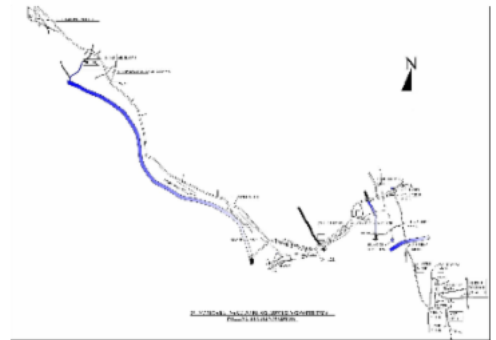

Key MAP View