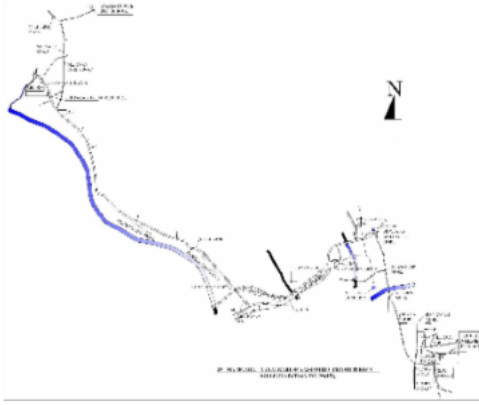

Nazri Naksha