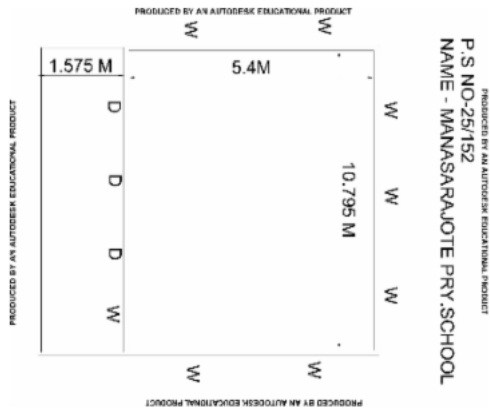

নির্বাচক নিবন্ধন আধিকারিকের স্বাক্ষর

Nazri Naksha

Google Map View

Polling Station Building Front View

Polling Station Front View

Cad View

Key MAP View

1 নাম : আশিক ওরাও পিতার নাম : জহরলাল ওরাও বাড়ির নং : এন0001 বয়স : 22 লিঙ্গ : পুরুষ	ZRS2886687 ফটো উপলব্ধ	2 নাম : নোহারি উরাও স্বামীর নাম : অনিল উরাও বাড়ির নং : n0004 বয়স : 42 লিঙ্গ : মহিলা	GLQ3209210 ফটো উপলব্ধ	3 নাম : সোনিয়া ওরাও পিতার নাম : জহরলাল ওরাও বাড়ির নং : এন0001 বয়স : 21 লিঙ্গ : মহিলা	ZRS2886679 ফটো উপলব্ধ
4 নাম : পানিয়া ওঁড়াও পিতার নাম : পিতার ওঁড়াও বাড়ির নং : n0002 বয়স : 71 লিঙ্গ : পুরুষ	WB/04/025/0294004 ফটো উপলব্ধ	5 নাম : বাগমনিয়া ওঁড়াও স্বামীর নাম : পানিয়া ওঁড়াও বাড়ির নং : n0002 বয়স : 67 লিঙ্গ : মহিলা	WB/04/025/0294005 ফটো উপলব্ধ	6 নাম : বিহানু ওঁড়াও পিতার নাম : বিরষা ওঁড়াও বাড়ির নং : n0010 বয়স : 76 লিঙ্গ : পুরুষ	WB/04/025/0294203 ফটো উপলব্ধ
7 নাম : বাসন্তী ওঁড়াও পিতার নাম : রুপেন ওঁড়াও বাড়ির নং : এন0112 বয়স : 25 লিঙ্গ : মহিলা	ZRS2659308 ফটো উপলব্ধ	8 নাম : গোরী ওঁড়াও স্বামীর নাম : লোধু ওঁড়াও বাড়ির নং : n0008 বয়স : 69 লিঙ্গ : মহিলা	WB/04/025/0294201 ফটো উপলব্ধ	9 নাম : নিরমলা উরাও স্বামীর নাম : জহরলাল উরাও বাড়ির নং : n0008 বয়স : 43 লিঙ্গ : মহিলা	GLQ3209228 ফটো উপলব্ধ
10 নাম : জহরলাল ওঁড়াও পিতার নাম : লাধু ওঁড়াও বাড়ির নং : n0008 বয়স : 49 লিঙ্গ : পুরুষ	WB/04/025/0294202 ফটো উপলব্ধ	11 নাম : অর্জুন ওঁড়াও পিতার নাম : ছোটলাল ওঁড়াও বাড়ির নং : এন0114 বয়স : 29 লিঙ্গ : পুরুষ	ZRS2659290 ফটো উপলব্ধ	12 নাম : স্বপ্না শৈব স্বামীর নাম : সাজেন শৈব বাড়ির নং : n0003 বয়স : 34 লিঙ্গ : মহিলা	ZRS2226868 ফটো উপলব্ধ
13 নাম : বিশ্বনাথ ওরাও পিতার নাম : বিহানু ওরাও বাড়ির নং : এন0010 বয়স : 28 লিঙ্গ : পুরুষ	ZRS2417723 ফটো উপলব্ধ	14 নাম : দীপালি ওরাও পিতার নাম : বিহানু ওরাও বাড়ির নং : n0010 বয়স : 32 লিঙ্গ : পুরুষ	ZRS2134906 ফটো উপলব্ধ	15 নাম : রতিও ওঁড়াও স্বামীর নাম : বিহানু ওঁড়াও বাড়ির নং : n0003 বয়স : 71 লিঙ্গ : মহিলা	WB/04/025/0294204 ফটো উপলব্ধ
16 নাম : মিঠু ওরাও পিতার নাম : ডোকা ওরাও বাড়ির নং : n0004 বয়স : 34 লিঙ্গ : পুরুষ	ZRS1811785 ফটো উপলব্ধ	17 নাম : অনিল ওরাও পিতার নাম : ডোকা ওরাও বাড়ির নং : n0004 বয়স : 45 লিঙ্গ : পুরুষ	GLQ3209202 ফটো উপলব্ধ	18 নাম : পূজা ওরাও পিতার নাম : অনিল ওরাও বাড়ির নং : 74 বয়স : 23 লিঙ্গ : মহিলা	ZRS2863959 ফটো উপলব্ধ
19 নাম : দিনেশ ওরাও পিতার নাম : ডোকা ওরাও বাড়ির নং : n0004 বয়স : 31 লিঙ্গ : পুরুষ	ZRS1811645 ফটো উপলব্ধ	20 নাম : জাতরু ওঁড়াল পিতার নাম : ডোকা ওঁড়াল বাড়ির নং : n0004 বয়স : 38 লিঙ্গ : পুরুষ	ZRS1027606 ফটো উপলব্ধ	21 নাম : ডোকা ওঁড়াও পিতার নাম : খনজানত্রী ওঁড়াও বাড়ির নং : n0004 বয়স : 61 লিঙ্গ : পুরুষ	WB/04/025/0294198 ফটো উপলব্ধ
22 নাম : অঞ্জলি সাইবো পিতার নাম : রিশ সাইবো বাড়ির নং : এন0001 বয়স : 23 লিঙ্গ : মহিলা	ZRS2659340 ফটো উপলব্ধ	23 নাম : নিরুপমা সাইবো পিতার নাম : রাজেশ সাইবো বাড়ির নং : 0001 বয়স : 24 লিঙ্গ : মহিলা	ZRS2863934 ফটো উপলব্ধ	24 নাম : জ্যোতি সাইবো পিতার নাম : জিতেন সাইবো বাড়ির নং : 0001 বয়স : 23 লিঙ্গ : মহিলা	ZRS2863926 ফটো উপলব্ধ
25 নাম : মন্থন শৈব্যা পিতার নাম : সবিন শৈব্যা বাড়ির নং : N0001 বয়স : 25 লিঙ্গ : পুরুষ	ZRS2567519 ফটো উপলব্ধ	26 নাম : রাম কুমার ওরাও পিতার নাম : কামরু ওরাও বাড়ির নং : এন0115 বয়স : 24 লিঙ্গ : পুরুষ	ZRS2659266 ফটো উপলব্ধ	27 নাম : অর্জুন সাইব্যা মায়ের নাম : রামচি সাইব্যা বাড়ির নং : এন0001 বয়স : 25 লিঙ্গ : পুরুষ	ZRS2659373 ফটো উপলব্ধ
28 নাম : অর্চনা সাইবো পিতার নাম : সুনিলা সাইবো বাড়ির নং : 0001 বয়স : 22 লিঙ্গ : মহিলা	ZRS2863918 ফটো উপলব্ধ	29 নাম : সুনিলা শৈব্যা পিতার নাম : রেতা শৈব্যা বাড়ির নং : N0001 বয়স : 31 লিঙ্গ : মহিলা	ZRS1790641 ফটো উপলব্ধ	30 নাম : বিষ্ণু ওরাও পিতার নাম : সুকু ওরাও বাড়ির নং : n0131 বয়স : 27 লিঙ্গ : পুরুষ	ZRS2287100 ফটো উপলব্ধ