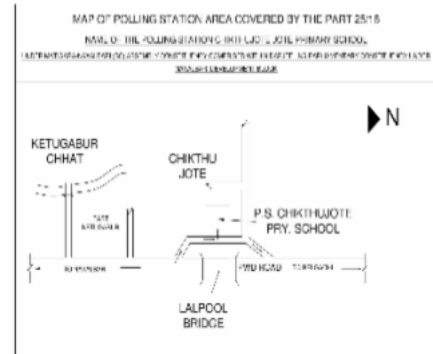

নির্বাচক নিবন্ধন আধিকারিকের স্বাক্ষর

Nazri Naksha

Google Map View

Polling Station Building Front View

Polling Station Front View

Cad View

Key MAP View

1 নাম : গুলাপি ওরাও পিতার নাম : জগদেব ওরাও বাড়ির নং : n0007 বয়স : 31 লিঙ্গ : মহিলা	ZRS1578947 ফটো উপলব্ধ	2 নাম : আগস্টিনা ওরাও স্বামীর নাম : যাক্র ওরাও বাড়ির নং : n0008 বয়স : 36 লিঙ্গ : মহিলা	ZRS1578913 ফটো উপলব্ধ	3 নাম : জাক্র ওরাও পিতার নাম : বন্ধনা বাড়ির নং : n0008 বয়স : 38 লিঙ্গ : পুরুষ	BQT3733052 ফটো উপলব্ধ
4 নাম : রাশি উরাও পিতার নাম : বন্ধনা উরাও বাড়ির নং : n0008 বয়স : 43 লিঙ্গ : মহিলা	BQT3121407 ফটো উপলব্ধ	5 নাম : রায়লাল উরাও পিতার নাম : জগদেব উরাও বাড়ির নং : n0007 বয়স : 53 লিঙ্গ : পুরুষ	WB/04/026/060062 ফটো উপলব্ধ	6 নাম : সুমিতা উরাও স্বামীর নাম : জগদেব উরাও বাড়ির নং : n0007 বয়স : 70 লিঙ্গ : মহিলা	WB/04/026/060061 ফটো উপলব্ধ
7 নাম : আকলী উরাও স্বামীর নাম : বন্ধনা উরাও বাড়ির নং : n0008 বয়স : 69 লিঙ্গ : মহিলা	WB/04/026/060075 ফটো উপলব্ধ	8 নাম : সোনু ওরাও স্বামীর নাম : রাজেন ওরাও বাড়ির নং : n0007 বয়স : 33 লিঙ্গ : মহিলা	ZRS1885318 ফটো উপলব্ধ	9 নাম : সুমিতা উরাও স্বামীর নাম : রাইলাল উরাও বাড়ির নং : n0007 বয়স : 43 লিঙ্গ : মহিলা	ZRS2211316 ফটো উপলব্ধ
10 নাম : হেমেন উরাও পিতার নাম : বন্ধনা উরাও বাড়ির নং : n0008 বয়স : 26 লিঙ্গ : পুরুষ	ZRS2706679 ফটো উপলব্ধ	11 নাম : রোহিত উরাও মায়ের নাম : উরুী উরাও বাড়ির নং : nং ০১ বয়স : 26 লিঙ্গ : পুরুষ	ZRS2437069 ফটো উপলব্ধ	12 নাম : রাজেন ওরাও পিতার নাম : বন্ধনা ওরাও বাড়ির নং : n0008 বয়স : 34 লিঙ্গ : পুরুষ	ZRS1578905 ফটো উপলব্ধ
13 নাম : মনোলাল উরাও পিতার নাম : জগদেব উরাও বাড়ির নং : 72 বয়স : 37 লিঙ্গ : পুরুষ	ZRS0047001 ফটো উপলব্ধ	14 নাম : রাজেন ওরাও পিতার নাম : জগদেব ওরাও বাড়ির নং : n0007 বয়স : 36 লিঙ্গ : পুরুষ	ZRS1080274 ফটো উপলব্ধ	15 নাম : অনিকেত ওরাও পিতার নাম : বরশাল ওরাও বাড়ির নং : n0080 বয়স : 25 লিঙ্গ : পুরুষ	ZRS2706752 ফটো উপলব্ধ
16 নাম : সুস্মিতা উরাও পিতার নাম : সুধীন্দ্র উরাও বাড়ির নং : n0008 বয়স : 20 লিঙ্গ : মহিলা	ZRS2945954 ফটো উপলব্ধ	17 নাম : তেরশা ওরাও স্বামীর নাম : হিমাতলাল ওরাও বাড়ির নং : n0012 বয়স : 43 লিঙ্গ : মহিলা	GLQ3176773 ফটো উপলব্ধ	18 নাম : রাকেশ ওরাও মায়ের নাম : বশেশবারী সিং ওরাও বাড়ির নং : N0069 বয়স : 24 লিঙ্গ : পুরুষ	ZRS2630812 ফটো উপলব্ধ
19 নাম : শিলাবিনু উরাও পিতার নাম : ওয়াশু উরাও বাড়ির নং : n0012 বয়স : 53 লিঙ্গ : পুরুষ	WB/04/026/060068 ফটো উপলব্ধ	20 নাম : গুণে উরাও স্বামীর নাম : কৈলাশ উরাও বাড়ির নং : n0012 বয়স : 51 লিঙ্গ : মহিলা	WB/04/026/060065 ফটো উপলব্ধ	21 নাম : অলবিশ ওরাও পিতার নাম : তরুণ ওরাও বাড়ির নং : n0094 বয়স : 26 লিঙ্গ : পুরুষ	ZRS2706760 ফটো উপলব্ধ
22 নাম : সীমা ওরাও মায়ের নাম : শশ ওরাও বাড়ির নং : n0012 বয়স : 23 লিঙ্গ : মহিলা	ZRS2762151 ফটো উপলব্ধ	23 নাম : মুনমুন ওরাও পিতার নাম : রমণ ওরাও বাড়ির নং : n0125 বয়স : 31 লিঙ্গ : মহিলা	ZRS1753615 ফটো উপলব্ধ	24 নাম : অজিত উরাও পিতার নাম : তরুণ উরাও বাড়ির নং : n0094 বয়স : 23 লিঙ্গ : পুরুষ	ZRS2706737 ফটো উপলব্ধ
25 নাম : শংকর ওরাও পিতার নাম : কৈলাশ ওরাও বাড়ির নং : n0012 বয়স : 29 লিঙ্গ : পুরুষ	ZRS2093649 ফটো উপলব্ধ	26 নাম : হিমতলাল ওরাও পিতার নাম : টকলু ওরাও বাড়ির নং : n0012 বয়স : 37 লিঙ্গ : পুরুষ	ZRS1080282 ফটো উপলব্ধ	27 নাম : কেশরী ওরাও স্বামীর নাম : টকলু উরাও বাড়ির নং : n0012 বয়স : 61 লিঙ্গ : মহিলা	ZRS2516441 ফটো উপলব্ধ
28 নাম : জয়লাল ওরাও পিতার নাম : জগদেব ওরাও বাড়ির নং : n0001 বয়স : 45 লিঙ্গ : পুরুষ	BQT2049724 ফটো উপলব্ধ	29 নাম : অঞ্জু ওরাও ছেতী স্বামীর নাম : সুজিত ওরাও বাড়ির নং : কেতুগাবুর জোটে বয়স : 38 লিঙ্গ : মহিলা	BQT3803590 ফটো উপলব্ধ	30 নাম : সরস্বতী খেরিয়া স্বামীর নাম : সিবু খেরিয়া বাড়ির নং : n0018 বয়স : 40 লিঙ্গ : মহিলা	ZRS1753623 ফটো উপলব্ধ