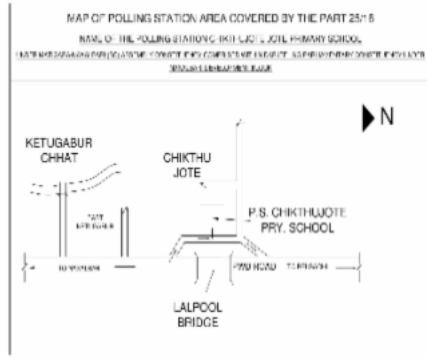

Nazri Naksha