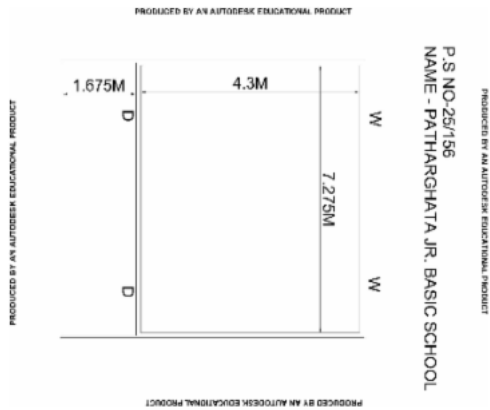

নির্বাচক নিবন্ধন আধিকারিকের স্বাক্ষর

Nazri Naksha

Google Map View

Polling Station Building Front View

Polling Station Front View

Cad View

Key MAP View

1 নাম : পাতলি বিজা স্বামীর নাম: বুতুল বিজা বাড়ির নং : n0168 বয়স : 42 লিঙ্গ : মহিলা	GLQ3213949 ফটো উপলব্ধ	2 নাম : রামনী বির্ষা স্বামীর নাম: বুলে বাড়ির নং : n0168 বয়স : 49 লিঙ্গ : মহিলা	GLQ2245876 ফটো উপলব্ধ	3 নাম : অরুণা বোস্জে,ন তামাং পিতার নাম: ঠাঠ ঠাঠ ঠাঠ ঠাঠ ঠাঠ বাড়ির নং : n0078 বয়স : 34 লিঙ্গ : মহিলা	IBN1549625 ফটো উপলব্ধ
4 নাম : কমল বর্মন পিতার নাম: দিপেন বর্মন বাড়ির নং : n0078 বয়স : 37 লিঙ্গ : পুরুষ	GLQ4719068 ফটো উপলব্ধ	5 নাম : কালা ছেত্রি তামাং স্বামীর নাম: ঠাঠ ঠাঠ ঠাঠ ঠাঠ বাড়ির নং : n0078 বয়স : 59 লিঙ্গ : মহিলা	IBN1234509 ফটো উপলব্ধ	6 নাম : মণি ভূষণ বোস্জে,ন তামাং পিতার নাম: ঠা ঠা ঠাঠ ঠাঠ ঠাঠ বাড়ির নং : n0078 বয়স : 69 লিঙ্গ : পুরুষ	IBN1234442 ফটো উপলব্ধ
7 নাম : ভৈরবী অধিকারী স্বামীর নাম: পরিমল অধিকারী বাড়ির নং : n0040 বয়স : 32 লিঙ্গ : মহিলা	ZRS1986439 ফটো উপলব্ধ	8 নাম : অনিল অধিকারী পিতার নাম: বুদ্ধদেব অধিকারী বাড়ির নং : n0040 বয়স : 55 লিঙ্গ : পুরুষ	ZRS2633535 ফটো উপলব্ধ	9 নাম : সন্দিপা অধিকারী পিতার নাম: প্রফুল্ল অধিকারী বাড়ির নং : এন0045 বয়স : 26 লিঙ্গ : মহিলা	ZRS2418960 ফটো উপলব্ধ
10 নাম : বিকাশ অধিকারী পিতার নাম: প্রফুল্ল অধিকারী বাড়ির নং : n0045 বয়স : 28 লিঙ্গ : পুরুষ	ZRS2135796 ফটো উপলব্ধ	11 নাম : রমেশ অধিকারী পিতার নাম: অনিল অধিকারী বাড়ির নং : n0176 বয়স : 40 লিঙ্গ : পুরুষ	GLQ3773546 ফটো উপলব্ধ	12 নাম : নিরবালা অধিকারী স্বামীর নাম: অনিল অধিকারী বাড়ির নং : n0040 বয়স : 57 লিঙ্গ : মহিলা	WB/04/025/0303916 ফটো উপলব্ধ
13 নাম : প্রফুল্ল অধিকারী পিতার নাম: দেবেন অধিকারী বাড়ির নং : n0045 বয়স : 59 লিঙ্গ : পুরুষ	WB/04/025/0303474 ফটো উপলব্ধ	14 নাম : পার্বতী অধিকারী স্বামীর নাম: প্রফুল্ল অধিকারী বাড়ির নং : n0045 বয়স : 53 লিঙ্গ : মহিলা	WB/04/025/0303475 ফটো উপলব্ধ	15 নাম : পাহাতু অধিকারী পিতার নাম: অনিল অধিকারী বাড়ির নং : n0040 বয়স : 29 লিঙ্গ : পুরুষ	ZRS1986454 ফটো উপলব্ধ
16 নাম : বিবেক অধিকারী পিতার নাম: রমেশ অধিকারী বাড়ির নং : এন0176 বয়স : 21 লিঙ্গ : পুরুষ	ZRS2914562 ফটো উপলব্ধ	17 নাম : সুমতি বর্মন স্বামীর নাম: নিখিল বর্মন বাড়ির নং : n0040 বয়স : 53 লিঙ্গ : মহিলা	WB/04/025/0303591 ফটো উপলব্ধ	18 নাম : অনতি অধিকারী পিতার নাম: অনিল অধিকারী বাড়ির নং : n0040 বয়স : 34 লিঙ্গ : মহিলা	ZRS1649409 ফটো উপলব্ধ
19 নাম : পরিমল অধিকারী পিতার নাম: অনিল অধিকারী বাড়ির নং : n0040 বয়স : 35 লিঙ্গ : পুরুষ	ZRS1188002 ফটো উপলব্ধ	20 নাম : কবিতা উরাও স্বামীর নাম: বিফাই উরাও বাড়ির নং : n0162 বয়স : 53 লিঙ্গ : মহিলা	WB/04/025/0303024 ফটো উপলব্ধ	21 নাম : নিকিতা উড়াও মায়ের নাম: কবিতা উড়াও বাড়ির নং : এন0162 বয়স : 22 লিঙ্গ : মহিলা	ZRS2809143 ফটো উপলব্ধ
22 নাম : গায়ত্রী প্রধান ছেত্রি স্বামীর নাম: বিশাল ছেত্রি বাড়ির নং : 414 বয়স : 37 লিঙ্গ : মহিলা	YNG1679976 ফটো উপলব্ধ	23 নাম : বিশাল ছেত্রি পিতার নাম: কুল বাহাদুর ছেত্রি বাড়ির নং : 412 বয়স : 41 লিঙ্গ : পুরুষ	YNG1376276 ফটো উপলব্ধ	24 নাম : সুরজা বর্মন পিতার নাম: পবীন বর্মন বাড়ির নং : এন0001 বয়স : 23 লিঙ্গ : পুরুষ	ZRS2658409 ফটো উপলব্ধ
25 নাম : বীণা বর্মন পিতার নাম: অনেশ বর্মন বাড়ির নং : N0001 বয়স : 24 লিঙ্গ : মহিলা	ZRS2576692 ফটো উপলব্ধ	26 নাম : গাঙ্গী শর্মা দাস স্বামীর নাম: হীরেন্দ্র নাথ দাস বাড়ির নং : এন0001 বয়স : 43 লিঙ্গ : মহিলা	WDB0262907 ফটো উপলব্ধ	27 নাম : শ্যামল সিংহ পিতার নাম: নিত্য সিংহ বাড়ির নং : এন0001 বয়স : 24 লিঙ্গ : পুরুষ	ZRS2664456 ফটো উপলব্ধ
28 নাম : সাধনা সিংহ বর্মন স্বামীর নাম: মোহন বর্মন বাড়ির নং : N0001 বয়স : 30 লিঙ্গ : মহিলা	ZRS2576106 ফটো উপলব্ধ	29 নাম : বিজয় বর্মন পিতার নাম: মৃত হেমন্ত বর্মন বাড়ির নং : N0001 বয়স : 25 লিঙ্গ : পুরুষ	ZRS2576742 ফটো উপলব্ধ	30 নাম : সবিতা রায় পিতার নাম: শিবকান্ত রায় বাড়ির নং : এন0001 বয়স : 28 লিঙ্গ : মহিলা	ZRS2418929 ফটো উপলব্ধ