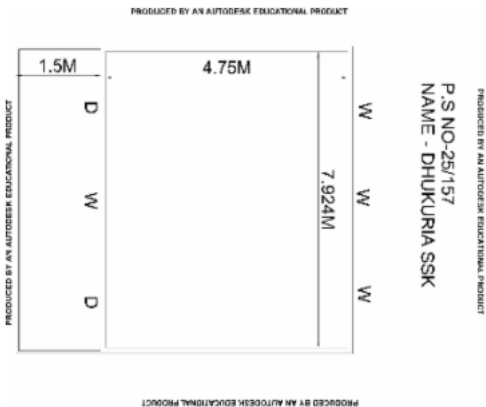

নির্বাচক নিবন্ধন আধিকারিকের স্বাক্ষর

Nazri Naksha

Google Map View

Polling Station Building Front View

Polling Station Front View

Cad View

Key MAP View

1 নাম : মোহাম্মদ মস্তাকি.ম পিতার নাম: মহঃ গুজরাতি বাড়ির নং : n0022 বয়স : 38 লিঙ্গ : পুরুষ	GLQ4228664 ফটো উপলব্ধ	2 নাম : মহঃ গুজরাতি পিতার নাম: জমির বাড়ির নং : n0022 বয়স : 67 লিঙ্গ : পুরুষ	LZS1407410 ফটো উপলব্ধ	3 নাম : আসমা খাতুন স্বামীর নাম: মহঃ গুজরাতি বাড়ির নং : 88 বয়স : 65 লিঙ্গ : মহিলা	LZS1375674 ফটো উপলব্ধ
4 নাম : স্বামীর নাম: চিত্তামনি ছেত্রী বাড়ির নং : শিব গ্রাম কল্যাণ সমিতি বয়স : 76 লিঙ্গ : মহিলা	LZS0972091 ফটো উপলব্ধ	5 নাম : ভাগীরথী ছেত্রী স্বামীর নাম: গুক্রমনি ছেত্রী বাড়ির নং : n0315 বয়স : 47 লিঙ্গ : মহিলা	LZS4747234 ফটো উপলব্ধ	6 নাম : সুভাংগী ছেত্রী পিতার নাম: সুখরমানি ছেত্রী বাড়ির নং : এন0023 বয়স : 22 লিঙ্গ : মহিলা	ZRS2809770 ফটো উপলব্ধ
7 নাম : গুক্রমনি ছেত্রী পিতার নাম: চিত্তামনি ছেত্রী বাড়ির নং : n0315 বয়স : 53 লিঙ্গ : পুরুষ	LZS0972109 ফটো উপলব্ধ	8 নাম : স্বামীর নাম: বাড়ির নং : 0436 বয়স : 53 লিঙ্গ : মহিলা	LZS4756425 ফটো উপলব্ধ	9 নাম : সরস্বতী শর্মা স্বামীর নাম: বাড়ির নং : মাইন্ট ভিউ অপার্টমেন্ট ব্লক বি 3রোড ফ্লোর বয়স : 64 লিঙ্গ : মহিলা	IBN1962257 ফটো উপলব্ধ
10 নাম : সঞ্জুক্তা আচার্য পিতার নাম: খরানন্দ আচার্য বাড়ির নং : n0540 বয়স : 40 লিঙ্গ : মহিলা	JMV1172027 ফটো উপলব্ধ	11 নাম : খর্গ বাহাদুর আচার্য পিতার নাম: রাম চন্দ্র আচার্য বাড়ির নং : 257 বয়স : 68 লিঙ্গ : পুরুষ	HQX0367755 ফটো উপলব্ধ	12 নাম : সুজিতা ওরাও পিতার নাম: চৈতু ওরাও বাড়ির নং : এন0003 বয়স : 25 লিঙ্গ : মহিলা	ZRS2665917 ফটো উপলব্ধ
13 নাম : মালতি ওঁরাও স্বামীর নাম: গোবিন ওঁরাও বাড়ির নং : n0007 বয়স : 47 লিঙ্গ : মহিলা	GLQ2245637 ফটো উপলব্ধ	14 নাম : সোহিল ওঁরাও পিতার নাম: গোবিন ওঁরাও বাড়ির নং : এন0007 বয়স : 23 লিঙ্গ : পুরুষ	ZRS2915007 ফটো উপলব্ধ	15 নাম : আরতি ওঁরাও পিতার নাম: বনু উরাও বাড়ির নং : এন0008 বয়স : 23 লিঙ্গ : মহিলা	ZRS2931780 ফটো উপলব্ধ
16 নাম : মীনা ওঁরাও স্বামীর নাম: রুবেন ওঁরাও বাড়ির নং : ধকুরিআ বয়স : 33 লিঙ্গ : মহিলা	RIY1435429 ফটো উপলব্ধ	17 নাম : সুরেশ ওঁরাও পিতার নাম: ভাতরা উরাও বাড়ির নং : n0003 বয়স : 44 লিঙ্গ : পুরুষ	GLQ3211950 ফটো উপলব্ধ	18 নাম : গুওয়ানকর উরাও পিতার নাম: বনু উরাও বাড়ির নং : সেলকরা হাট বয়স : 21 লিঙ্গ : পুরুষ	ZRS2942779 ফটো উপলব্ধ
19 নাম : সুম্যা ওঁরাও পিতার নাম: চৈতু ওঁরাও বাড়ির নং : n0003 বয়স : 30 লিঙ্গ : মহিলা	ZRS1986660 ফটো উপলব্ধ	20 নাম : গুভজীত ওঁরাও পিতার নাম: সুখ ওঁরাও বাড়ির নং : এন0011 বয়স : 25 লিঙ্গ : পুরুষ	ZRS2860427 ফটো উপলব্ধ	21 নাম : রাখী উরাও পিতার নাম: সুখ উরাও বাড়ির নং : n0003 বয়স : 41 লিঙ্গ : মহিলা	GLQ3772894 ফটো উপলব্ধ
22 নাম : মহেশ ওঁরাও পিতার নাম: লক্ষ্মন ওঁরাও বাড়ির নং : n0003 বয়স : 41 লিঙ্গ : পুরুষ	ZRS1986652 ফটো উপলব্ধ	23 নাম : রেনু ওঁরাও স্বামীর নাম: বানু ওঁরাও বাড়ির নং : 3 বয়স : 56 লিঙ্গ : মহিলা	GLQ4636015 ফটো উপলব্ধ	24 নাম : বানু উড়াও পিতার নাম: ভাকু উড়াও বাড়ির নং : n0003 বয়স : 55 লিঙ্গ : মহিলা	WB/04/025/0300004 ফটো উপলব্ধ
25 নাম : সিলিয়ানি উড়াও স্বামীর নাম: সুখা উড়াও বাড়ির নং : n0003 বয়স : 56 লিঙ্গ : মহিলা	WB/04/025/0300003 ফটো উপলব্ধ	26 নাম : জামনি ওঁরাও পিতার নাম: দেওয়ারু উড়াও বাড়ির নং : n0007 বয়স : 54 লিঙ্গ : মহিলা	WB/04/025/0300024 ফটো উপলব্ধ	27 নাম : কৃষ্ণ ওঁরাও পিতার নাম: সুকরা ওঁরাও বাড়ির নং : n0005 বয়স : 40 লিঙ্গ : পুরুষ	ZRS0544353 ফটো উপলব্ধ
28 নাম : লখি উড়াও পিতার নাম: গুক্রা উড়াও বাড়ির নং : n0005 বয়স : 43 লিঙ্গ : মহিলা	GLQ3772092 ফটো উপলব্ধ	29 নাম : নিমা উড়াও পিতার নাম: কার্তিক উড়াও বাড়ির নং : n0009 বয়স : 42 লিঙ্গ : মহিলা	GLQ3772050 ফটো উপলব্ধ	Q 30 নাম : সঞ্জয় উরাও পিতার নাম: কার্তিক উরাও বাড়ির নং : বয়স : 35 লিঙ্গ : পুরুষ	ZRS1813971 ফটো উপলব্ধ