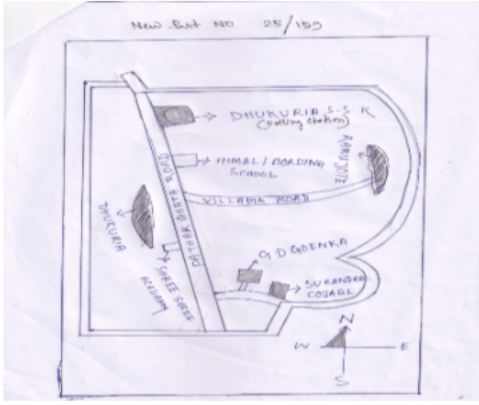

Nazri Naksha