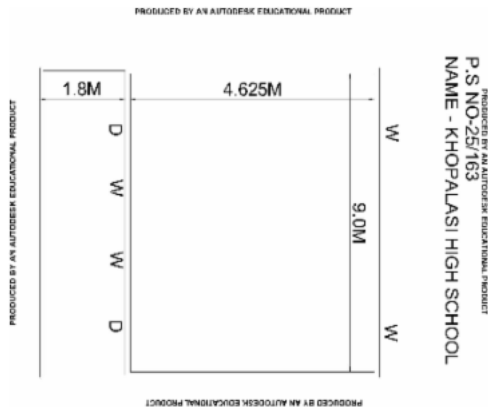

নির্বাচক নিবন্ধন আধিকারিকের স্বাক্ষর

Nazri Naksha

Google Map View

Polling Station Building Front View

Polling Station Front View

Cad View

Key MAP View

1 নাম : জাহানারাবেগম স্বামীর নাম: জহিরুলহক বাড়ির নং : n0058 বয়স : 49 লিঙ্গ : মহিলা ফটো উপলব্ধ	WB/04/025/0288216	2 নাম : জহিরুলহক পিতার নাম: বিলুদ্দিন বাড়ির নং : n0058 বয়স : 51 লিঙ্গ : পুরুষ ফটো উপলব্ধ	WB/04/025/0288215	3 নাম : রমজান আলি পিতার নাম: বিলুদ্দিন বাড়ির নং : 64 বয়স : 44 লিঙ্গ : পুরুষ ফটো উপলব্ধ	GLQ4381695
4 নাম : মহঃ সলিম পিতার নাম: দারোগা মেইন বাড়ির নং : n0075 বয়স : 65 লিঙ্গ : পুরুষ ফটো উপলব্ধ	ZRS1816628	5 নাম : পিতার নাম: বাড়ির নং : 287 বয়স : 24 লিঙ্গ : পুরুষ ফটো উপলব্ধ	ZRS2787760	6 নাম : রোহিমা খাতুন পিতার নাম: মোহাম্মদ রমজান আলি বাড়ির নং : 0011 বয়স : 26 লিঙ্গ : মহিলা ফটো উপলব্ধ	ZRS2650158
7 নাম : মায়ের নাম: বাড়ির নং : খোপালাসী বয়স : 43 লিঙ্গ : মহিলা ফটো উপলব্ধ	LZS4445128	8 নাম : মহঃ ইসলাম পিতার নাম: আহিনুল মাহঃ বাড়ির নং : n0059 বয়স : 31 লিঙ্গ : পুরুষ ফটো উপলব্ধ	ZRS1652189	9 নাম : অমরুদ্দিন পিতার নাম: ফারমান বাড়ির নং : n0075 বয়স : 53 লিঙ্গ : পুরুষ ফটো উপলব্ধ	WB/04/025/0288450
10 নাম : মহঃ আলোউদ্দিন পিতার নাম: মহঃ ফরমান বাড়ির নং : n0075 বয়স : 44 লিঙ্গ : পুরুষ ফটো উপলব্ধ	GLQ3205135	11 নাম : মহঃ মজিবুল পিতার নাম: মহঃ আসাদ বাড়ির নং : n0058 বয়স : 38 লিঙ্গ : পুরুষ ফটো উপলব্ধ	GLQ4716643	12 নাম : মোহাম্মদ আজিরুল পিতার নাম: মোহাম্মদ সাল্লদদীন বাড়ির নং : n0054 বয়স : 48 লিঙ্গ : পুরুষ ফটো উপলব্ধ	ZRS2640415
13 নাম : জাইয়ুর রহমান পিতার নাম: আনিসুর রহমান বাড়ির নং : n0272 বয়স : 31 লিঙ্গ : পুরুষ ফটো উপলব্ধ	ZRS1816487	14 নাম : অভিলাষা কেরকেটা পিতার নাম: টেলীস্ফারে কেরকেটা বাড়ির নং : 0001 বয়স : 21 লিঙ্গ : মহিলা ফটো উপলব্ধ	ZRS2887982	15 নাম : প্রানজল বক্রয় পিতার নাম: ধর্মেশ্বর বক্রয় বাড়ির নং : n0207 বয়স : 27 লিঙ্গ : পুরুষ ফটো উপলব্ধ	ZRS1189976
16 নাম : জারেনা বেগম স্বামীর নাম: ফুনু বাড়ির নং : n0061 বয়স : 66 লিঙ্গ : মহিলা ফটো উপলব্ধ	WB/04/025/0288236	17 নাম : বৈসনবি ছেত্রি পিতার নাম: সাগর ছেত্রি বাড়ির নং : Karki Niwas 0478 বয়স : 25 লিঙ্গ : মহিলা ফটো উপলব্ধ	AVV1438605	18 নাম : মমতা ছেত্রি স্বামীর নাম: সাগর ছেত্রি বাড়ির নং : Karki Niwas 0478 বয়স : 47 লিঙ্গ : মহিলা ফটো উপলব্ধ	LZS1494848
19 নাম : মহম্মদ আকবর পিতার নাম: বসির বাড়ির নং : n0060 বয়স : 71 লিঙ্গ : পুরুষ ফটো উপলব্ধ	WB/04/025/0288248	20 নাম : মহম্মদ রমজানআলি পিতার নাম: বসির বাড়ির নং : n0060 বয়স : 56 লিঙ্গ : পুরুষ ফটো উপলব্ধ	WB/04/025/0288250	21 নাম : জহিরুদ্দিন মহঃ পিতার নাম: আকবর মহঃ বাড়ির নং : n0060 বয়স : 39 লিঙ্গ : পুরুষ ফটো উপলব্ধ	ZRS1816784
22 নাম : জাইরাননেছা স্বামীর নাম: বিলুদ্দিন বাড়ির নং : n0058 বয়স : 70 লিঙ্গ : মহিলা ফটো উপলব্ধ	WB/04/025/0288214	23 নাম : হুসেন পিতার নাম: ফুনু বাড়ির নং : 223 বয়স : 37 লিঙ্গ : পুরুষ ফটো উপলব্ধ	ZRS0563932	24 নাম : নুরেমা খাতুন স্বামীর নাম: মইনুদ্দিন বাড়ির নং : n0063 বয়স : 41 লিঙ্গ : মহিলা ফটো উপলব্ধ	MHX3232873
25 নাম : হাজরা বেগম পিতার নাম: মহঃ সমিজুদ্দিন বাড়ির নং : n0063 বয়স : 34 লিঙ্গ : মহিলা ফটো উপলব্ধ	ZRS1652452	26 নাম : সীতারা খাতুন পিতার নাম: মহঃ ফরমান বাড়ির নং : n0075 বয়স : 40 লিঙ্গ : মহিলা ফটো উপলব্ধ	GLQ4227039	27 নাম : মহঃ আমিনুদ্দিন পিতার নাম: ঈশারুদ্দিন বাড়ির নং : n0055 বয়স : 71 লিঙ্গ : পুরুষ ফটো উপলব্ধ	WB/04/025/0288217
28 নাম : সুরজাহান খাতুন স্বামীর নাম: মহঃ বছিরুল হক বাড়ির নং : n0055 বয়স : 36 লিঙ্গ : মহিলা ফটো উপলব্ধ	ZRS1652411	29 নাম : নেহা খাতুন পিতার নাম: আনিসুর রহমান বাড়ির নং : n0272 বয়স : 26 লিঙ্গ : মহিলা ফটো উপলব্ধ	ZRS2386977	30 নাম : মহঃ নজরুল ইসলাম পিতার নাম: মহঃ নাইমুদ্দিন বাড়ির নং : n0065 বয়স : 52 লিঙ্গ : পুরুষ ফটো উপলব্ধ	ZRS2672574