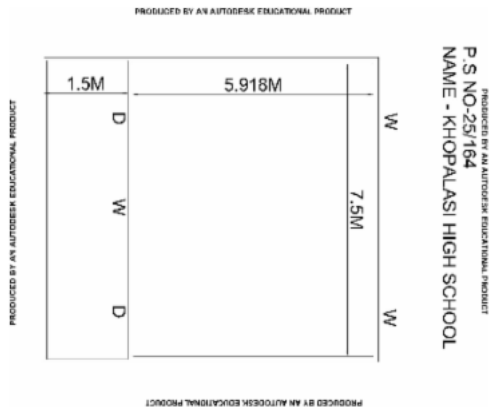

নির্বাচক নিবন্ধন আধিকারিকের স্বাক্ষর

Nazri Naksha

Google Map View

Polling Station Building Front View

Polling Station Front View

Cad View

Key MAP View

বিধানসভা নির্বাচনক্ষেত্রের নং, নাম : 25-মাটিগাড়া - নল্লালবাড়ি
ভাগ নং, নাম : 1-খোপালাসী পূর্ব