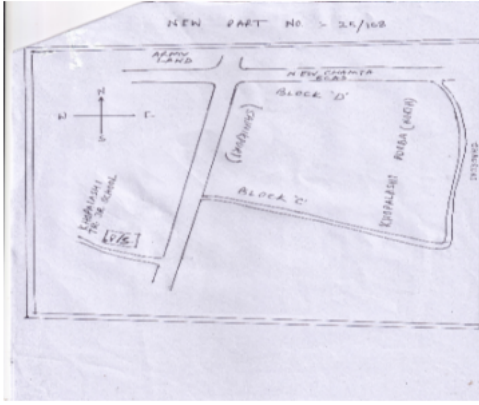

Nazri Naksha