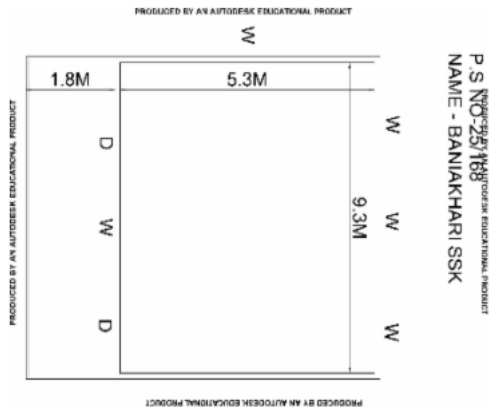

নির্বাচক নিবন্ধন আধিকারিকের স্বাক্ষর

Nazri Naksha

Google Map View

Polling Station Building Front View

Polling Station Front View

Cad View

Key MAP View

| | | | | | |
|--|--------------------------|--|---------------------------------|---|---------------------------------|
| 1 নাম : আরতী বর্মন স্বামীর নাম: সুবল বাড়ির নং : n0538 বয়স : 49 লিঙ্গ : মহিলা | GLQ2396257 ফটো উপলব্ধ | 2 নাম : স্বপন হালদার পিতার নাম: নুয়া হালদার বাড়ির নং : n0618 বয়স : 38 লিঙ্গ : পুরুষ | TQF0624635 ফটো উপলব্ধ | 3 নাম : সরোজিত মল্লিক মায়ের নাম: জবা বিশ্বাস মল্লিক বাড়ির নং : n0311 বয়স : 27 লিঙ্গ : পুরুষ | ZRS2388379 ফটো উপলব্ধ |
| 4 নাম : জবা বিশ্বাস (মল্লিক) স্বামীর নাম: রনজিৎ মল্লিক বাড়ির নং : n0311 বয়স : 43 লিঙ্গ : মহিলা | ZRS1474592 ফটো উপলব্ধ | 5 নাম : অভিজিৎ মল্লিক মায়ের নাম: জবা বিশ্বাস মল্লিক বাড়ির নং : এন0311 বয়স : 24 লিঙ্গ : পুরুষ | ZRS2849396 ফটো উপলব্ধ | 6 নাম : পদ ঘোষ স্বামীর নাম: ব্রজগোপাল ঘোষ বাড়ির নং : n0409 বয়স : 70 লিঙ্গ : মহিলা | WB/03/021/459125 ফটো উপলব্ধ |
| 7 নাম : মাস্পী চক্রবর্তী পিতার নাম: প্রফুল্ল চক্রবর্তী বাড়ির নং : n0083 বয়স : 30 লিঙ্গ : মহিলা | ZRS1819754 ফটো উপলব্ধ | 8 নাম : অর্চনা চক্রবর্তী স্বামীর নাম: প্রফুল্ল চক্রবর্তী বাড়ির নং : n0083 বয়স : 49 লিঙ্গ : মহিলা | WB/03/001/468330 ফটো উপলব্ধ | 9 নাম : প্রফুল্ল চক্রবর্তী পিতার নাম: পূর্নচন্দ্র চক্রবর্তী বাড়ির নং : n0083 বয়স : 53 লিঙ্গ : পুরুষ | WB/03/001/648343 ফটো উপলব্ধ |
| 10 নাম : জীবন চক্রবর্তী পিতার নাম: প্রফুল্ল চক্রবর্তী বাড়ির নং : এন0083 বয়স : 25 লিঙ্গ : পুরুষ | ZRS2429561 ফটো উপলব্ধ | 11 নাম : পবন চৌহান পিতার নাম: নগেন চৌহান বাড়ির নং : n0563 বয়স : 27 লিঙ্গ : পুরুষ | ZRS2291763 ফটো উপলব্ধ | 12 নাম : গীতা ছেত্রী স্বামীর নাম: মনবাহাদুর ছেত্রী বাড়ির নং : n0204 বয়স : 49 লিঙ্গ : মহিলা | WB/04/025/0318111 ফটো উপলব্ধ |
| 13 নাম : ববিতা ঠাকুর পিতার নাম: অশোক ঠাকুর বাড়ির নং : n0627 বয়স : 36 লিঙ্গ : মহিলা | TTV0545004 ফটো উপলব্ধ | 14 নাম : কাজল খাণ্ডা মায়ের নাম: সবিতা খাণ্ডা বাড়ির নং : এন0520 বয়স : 25 লিঙ্গ : মহিলা | ZRS2429645 ফটো উপলব্ধ | 15 নাম : রাজ খাণ্ডা মায়ের নাম: সবিতা খাণ্ডা বাড়ির নং : n0520 বয়স : 29 লিঙ্গ : পুরুষ | ZRS2291540 ফটো উপলব্ধ |
| 16 নাম : সবিতা খাণ্ডা স্বামীর নাম: প্রদীপ খাণ্ডা বাড়ির নং : n0520 বয়স : 48 লিঙ্গ : মহিলা | ZRS2345155 ফটো উপলব্ধ | 17 নাম : মনিন্দ্র দাস পিতার নাম: গাবুর চাঁদ দাস বাড়ির নং : n0206 বয়স : 52 লিঙ্গ : পুরুষ | GLQ2397024 ফটো উপলব্ধ | 18 নাম : বুদ্ধি বর্মন পিতার নাম: শরৎ বর্মন বাড়ির নং : 0222 বয়স : 33 লিঙ্গ : পুরুষ | NTL1454818 ফটো উপলব্ধ |
| Q নাম : অরুণ দাস পিতার নাম: রমেশ চন্দ্র দাস বাড়ির নং : বয়স : 43 লিঙ্গ : পুরুষ | MHX3768850 ফটো উপলব্ধ | 20 নাম : শীলা বর্মন স্বামীর নাম: হরিশংকর বর্মন বাড়ির নং : n0128 বয়স : 43 লিঙ্গ : মহিলা | WB/04/025/0318148 ফটো উপলব্ধ | 21 নাম : হরিশংকর বর্মন পিতার নাম: রাজকুমার বর্মন বাড়ির নং : n0128 বয়স : 51 লিঙ্গ : পুরুষ | GLQ3221181 ফটো উপলব্ধ |
| 22 নাম : অন্নবালী বর্মন স্বামীর নাম: কেইলাস বর্মন বাড়ির নং : 0125 বয়স : 57 লিঙ্গ : মহিলা | ZRS2952935 ফটো উপলব্ধ | 23 নাম : মিতুন বর্মন পিতার নাম: হরিশংকর বর্মন বাড়ির নং : n0128 বয়স : 28 লিঙ্গ : পুরুষ | ZRS2388254 ফটো উপলব্ধ | 24 নাম : কনিকা দাস (রায়) স্বামীর নাম: মনীন্দ্র দাস বাড়ির নং : n0289 বয়স : 44 লিঙ্গ : মহিলা | GLQ3555778 ফটো উপলব্ধ |
| 25 নাম : রতন দাস অধিকারী পিতার নাম: নরেন্দ্র দাস অধিকারী বাড়ির নং : n0591 বয়স : 40 লিঙ্গ : পুরুষ | ZRS2366888 ফটো উপলব্ধ | 26 নাম : গীতা দেব সিংহ স্বামীর নাম: বিকাশ দেব সিংহ বাড়ির নং : n0508 বয়স : 31 লিঙ্গ : মহিলা | ZRS1606326 ফটো উপলব্ধ | 27 নাম : কার্তিক দেবনাথ পিতার নাম: দিলীপ দেবনাথ বাড়ির নং : n0137 বয়স : 41 লিঙ্গ : পুরুষ | ZRS2143444 ফটো উপলব্ধ |
| 28 নাম : বিক্রম দেব সিংহ পিতার নাম: প্রাণ দেব সিংহ বাড়ির নং : N0503 বয়স : 24 লিঙ্গ : পুরুষ | ZRS2578094 ফটো উপলব্ধ | 29 নাম : প্রাণকৃষ্ণ দেবসিংহ পিতার নাম: শশীমোহন দেবসিংহ বাড়ির নং : n0507 বয়স : 68 লিঙ্গ : পুরুষ | WB/04/025/0318153 ফটো উপলব্ধ | 30 নাম : প্রকাশ দেবসিংহ পিতার নাম: প্রানকৃষ্ণ দেবসিংহ বাড়ির নং : n0084 বয়স : 32 লিঙ্গ : পুরুষ | ZRS1474758 ফটো উপলব্ধ |