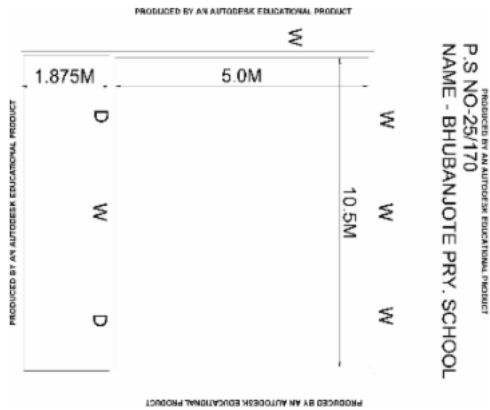

নির্বাচক নিবন্ধন আধিকারিকের স্বাক্ষর

Nazri Naksha

Google Map View

Polling Station Building Front View

Polling Station Front View

Cad View

Key MAP View

1	BTW0236323	নাম : পুষ্প পিতার নাম: না না বাড়ির নং : 0500 বয়স : 29 লিঙ্গ : পুরুষ	ফটো উপলব্ধ	2	WB/04/023/273224	নাম : পিতার নাম: বাড়ির নং : এন0774 বয়স : 55 লিঙ্গ : পুরুষ	ফটো উপলব্ধ	3	LMC4182945	নাম : পিতার নাম: বাড়ির নং : এন0774 বয়স : 51 লিঙ্গ : মহিলা	ফটো উপলব্ধ
4	WB/04/025/0309084	নাম : গুলিয়া ওর স্বামীর নাম: বান্দা ওর বাড়ির নং : n0046 বয়স : 49 লিঙ্গ : মহিলা	ফটো উপলব্ধ	5	ZRS2678001	নাম : সঞ্জয় ওরাও পিতার নাম: বান্দা ওরাও বাড়ির নং : এন0046 বয়স : 26 লিঙ্গ : পুরুষ	ফটো উপলব্ধ	6	ZRS2591113	নাম : ঋতু ওরাও মায়ের নাম: নীলমণি ওরাও বাড়ির নং : N0194 বয়স : 25 লিঙ্গ : মহিলা	ফটো উপলব্ধ
7	ZRS2388619	নাম : বিরেন ওরাও মায়ের নাম: শীলা ওরাও বাড়ির নং : n0247 বয়স : 26 লিঙ্গ : পুরুষ	ফটো উপলব্ধ	8	ZRS2432011	নাম : ছোটসাই ওরাও পিতার নাম: এতোয়া ওরাও বাড়ির নং : এন0001 বয়স : 26 লিঙ্গ : পুরুষ	ফটো উপলব্ধ	9	ZRS2591253	নাম : সম্পা রায় সিংহ স্বামীর নাম: রাজ সিংহ বাড়ির নং : N0001 বয়স : 28 লিঙ্গ : মহিলা	ফটো উপলব্ধ
10	ZRS2678167	নাম : মহুয়া রায় পিতার নাম: সুব্রত চন্দ্র রায় বাড়ির নং : এন0001 বয়স : 25 লিঙ্গ : মহিলা	ফটো উপলব্ধ	11	ZRS2591188	নাম : বিশ্বজিৎ বর্মন পিতার নাম: হরেন বর্মন বাড়ির নং : N0001 বয়স : 24 লিঙ্গ : পুরুষ	ফটো উপলব্ধ	12	ZRS2590974	নাম : সুনীতা সিংহ পিতার নাম: মোতিলাল সিংহ বাড়ির নং : N0001 বয়স : 24 লিঙ্গ : মহিলা	ফটো উপলব্ধ
13	ZRS2591030	নাম : নিতিশ রায় পিতার নাম: বিকাশ রায় বাড়ির নং : N0001 বয়স : 24 লিঙ্গ : পুরুষ	ফটো উপলব্ধ	14	ZRS2591287	নাম : কিষণ মুন্ডা পিতার নাম: শাখি মুন্ডা বাড়ির নং : N0001 বয়স : 26 লিঙ্গ : পুরুষ	ফটো উপলব্ধ	15	ZRS2591063	নাম : সোনিয়া রায় পিতার নাম: সুশীল রায় বাড়ির নং : N0001 বয়স : 24 লিঙ্গ : মহিলা	ফটো উপলব্ধ
16	GLQ0317883	নাম : চায়না কর্মকার স্বামীর নাম: রণজীত কুমার কর্মকার বাড়ির নং : এন0001 বয়স : 58 লিঙ্গ : মহিলা	ফটো উপলব্ধ	17	ZRS2678118	নাম : ভূমিকা রায় পিতার নাম: সত্যেন্দ্র নাথ রায় বাড়ির নং : এন0001 বয়স : 25 লিঙ্গ : মহিলা	ফটো উপলব্ধ	18	GLQ0317875	নাম : রণজীত কুমার কর্মকার পিতার নাম: সুর্য কান্ত কর্মকার বাড়ির নং : এন0001 বয়স : 69 লিঙ্গ : পুরুষ	ফটো উপলব্ধ
19	ZRS2591055	নাম : ননি বালা বর্মন সিংহ স্বামীর নাম: শিব সিংহ বাড়ির নং : N0001 বয়স : 29 লিঙ্গ : মহিলা	ফটো উপলব্ধ	20	DNF2454239	নাম : দিপীকা রায় পিতার নাম: হরিনারায়ন রায় বাড়ির নং : N0001 বয়স : 40 লিঙ্গ : মহিলা	ফটো উপলব্ধ	21	ZRS2591147	নাম : আরতি ওরাও মুন্ডা স্বামীর নাম: চন্দন ওরাও বাড়ির নং : N0001 বয়স : 24 লিঙ্গ : মহিলা	ফটো উপলব্ধ
22	ZRS2590941	নাম : নব কুমার সিংহ পিতার নাম: বলিন সিংহ বাড়ির নং : N0001 বয়স : 25 লিঙ্গ : পুরুষ	ফটো উপলব্ধ	23	ZRS2590966	নাম : চম্পা সিংহ পিতার নাম: কল্যাণ সিংহ বাড়ির নং : N0001 বয়স : 26 লিঙ্গ : মহিলা	ফটো উপলব্ধ	24	ZRS2591154	নাম : বিশাল বর্মন পিতার নাম: রাজকুমার বর্মন বাড়ির নং : N0001 বয়স : 24 লিঙ্গ : পুরুষ	ফটো উপলব্ধ
25	ZRS2591097	নাম : বাণী রানি বর্মন রায় স্বামীর নাম: রণজীত চন্দ্র রায় বাড়ির নং : N0001 বয়স : 42 লিঙ্গ : মহিলা	ফটো উপলব্ধ	26	ZRS2591220	নাম : সঞ্জু বর্মন পিতার নাম: মনবীর বর্মন বাড়ির নং : N0001 বয়স : 24 লিঙ্গ : পুরুষ	ফটো উপলব্ধ	27	ZRS2678134	নাম : হিতেশ রায় পিতার নাম: সঞ্জীত রায় বাড়ির নং : এন0001 বয়স : 23 লিঙ্গ : পুরুষ	ফটো উপলব্ধ
28	GLQ3216553	নাম : রমেশ পাশোয়ান পিতার নাম: বলেশ্বর পাশোয়ান বাড়ির নং : n0001 বয়স : 43 লিঙ্গ : পুরুষ	ফটো উপলব্ধ	29	GLQ3216561	নাম : রাজকুমার পাশোয়ান পিতার নাম: বিদ্যেশ্বরী পাশোয়ান বাড়ির নং : n0001 বয়স : 42 লিঙ্গ : পুরুষ	ফটো উপলব্ধ	30	WB/04/025/0309182	নাম : রাতীয়া পাশোয়ান স্বামীর নাম: বিদ্যেশ্বরী পাশোয়ান বাড়ির নং : n0001 বয়স : 56 লিঙ্গ : মহিলা	ফটো উপলব্ধ