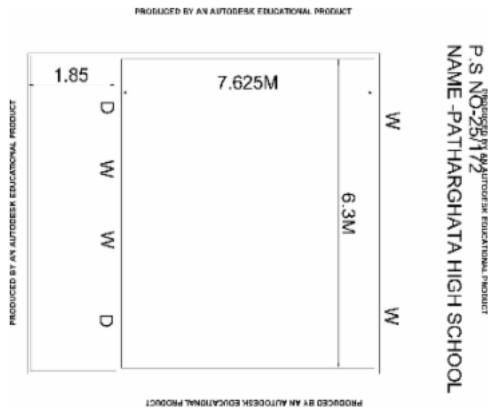

নির্বাচক নিবন্ধন আধিকারিকের স্বাক্ষর

Nazri Naksha

Google Map View

Polling Station Building Front View

Polling Station Front View

Cad View

Key MAP View

1 নাম : রাজু শর্মা পিতার নাম: না কা শর্মা বাড়ির নং : পাঠাখাটা 3 নং মোরে বয়স : 50 লিঙ্গ : পুরুষ	NEL3202727 ফটো উপলব্ধ	2 নাম : সবিতা বর্মন পিতার নাম: ভবেশ বর্মন বাড়ির নং : n0109 বয়স : 36 লিঙ্গ : মহিলা	ZRS1193515 ফটো উপলব্ধ	3 নাম : পংফা ছেত্রী স্বামীর নাম: দিলীপ কুমার ছেত্রী বাড়ির নং : 023 বয়স : 37 লিঙ্গ : মহিলা	KHB0410142 ফটো উপলব্ধ
4 নাম : দীপালি বর্মন স্বামীর নাম: দীনেশ বর্মন বাড়ির নং : n0071 বয়স : 34 লিঙ্গ : মহিলা	ZRS1475391 ফটো উপলব্ধ	5 নাম : দীনেশ বর্মন পিতার নাম: শৈলেন্দ্র বর্মন বাড়ির নং : n0071 বয়স : 50 লিঙ্গ : পুরুষ	WB/04/025/0306304 ফটো উপলব্ধ	6 নাম : ঠাট্টা ঠাট্টা স্বামীর নাম: ঠাট্টা ঠাট্টা ঠাট্টা বাড়ির নং : 289 বয়স : 65 লিঙ্গ : মহিলা	AVV0862474 ফটো উপলব্ধ
7 নাম : ঠাট্টা ঠাট্টা পিতার নাম: ঠাট্টা ঠাট্টা বাড়ির নং : 092 বয়স : 41 লিঙ্গ : মহিলা	AVV1308097 ফটো উপলব্ধ	8 নাম : রুপো বর্মন ওরাও স্বামীর নাম: সুনীল বর্মন বাড়ির নং : n0292 বয়স : 33 লিঙ্গ : মহিলা	ZRS1649201 ফটো উপলব্ধ	9 নাম : সুরজলাল ওড়াও পিতার নাম: বুধনলাল ওড়াও বাড়ির নং : n0017 বয়স : 43 লিঙ্গ : পুরুষ	GLQ3774460 ফটো উপলব্ধ
10 নাম : সুজেন ওরাও পিতার নাম: বুধনলাল ওরাও বাড়ির নং : n0017 বয়স : 54 লিঙ্গ : পুরুষ	WB/04/025/0306276 ফটো উপলব্ধ	11 নাম : সুনিতা কুমারী লোহার স্বামীর নাম: সুরজলাল লোহার বাড়ির নং : n0017 বয়স : 40 লিঙ্গ : মহিলা	ZRS1318773 ফটো উপলব্ধ	12 নাম : লক্ষ্মী ওড়াও পিতার নাম: সুরজলাল ওড়াও বাড়ির নং : 0017 বয়স : 24 লিঙ্গ : মহিলা	ZRS2676823 ফটো উপলব্ধ
13 নাম : লছমিন ওরাও স্বামীর নাম: সুজেন ওরাও বাড়ির নং : n0017 বয়স : 56 লিঙ্গ : মহিলা	ZRS1475466 ফটো উপলব্ধ	14 নাম : রাজু ওরাও পিতার নাম: সুজেন ওরাও বাড়ির নং : এন0001 বয়স : 27 লিঙ্গ : পুরুষ	ZRS2435618 ফটো উপলব্ধ	15 নাম : লিলন্তি ওরাও স্বামীর নাম: রাম কুমার ওরাও বাড়ির নং : n0337 বয়স : 33 লিঙ্গ : মহিলা	ZRS2292811 ফটো উপলব্ধ
16 নাম : দেবীকা গুরুং স্বামীর নাম: প্রদীপ গুরুং বাড়ির নং : n0015 বয়স : 67 লিঙ্গ : মহিলা	ZRS2073070 ফটো উপলব্ধ	17 নাম : দিপেশ সিংহ পিতার নাম: মোটা সিংহ বাড়ির নং : 121 বয়স : 23 লিঙ্গ : পুরুষ	ZRS2676740 ফটো উপলব্ধ	18 নাম : গৌতম সিংহ পিতার নাম: নেত্র সিংহ বাড়ির নং : n0015 বয়স : 38 লিঙ্গ : পুরুষ	ZRS1193358 ফটো উপলব্ধ
19 নাম : মিনতি সিংহ স্বামীর নাম: নেত্র সিংহ বাড়ির নং : n0015 বয়স : 59 লিঙ্গ : মহিলা	WB/04/025/0306488 ফটো উপলব্ধ	20 নাম : নেত্র সিংহ পিতার নাম: চইতু সিংহ বাড়ির নং : n0015 বয়স : 65 লিঙ্গ : পুরুষ	WB/04/025/0306753 ফটো উপলব্ধ	21 নাম : অমিত্র সিংহ পিতার নাম: নেত্র সিংহ বাড়ির নং : n0015 বয়স : 43 লিঙ্গ : পুরুষ	ZRS1318450 ফটো উপলব্ধ
22 নাম : মোটা সিংহ পিতার নাম: চইতু সিংহ বাড়ির নং : n0015 বয়স : 61 লিঙ্গ : পুরুষ	WB/04/025/0306489 ফটো উপলব্ধ	23 নাম : শ্যামল সিংহ পিতার নাম: নেত্র সিংহ বাড়ির নং : 82 বয়স : 40 লিঙ্গ : পুরুষ	GLQ4637120 ফটো উপলব্ধ	24 নাম : বাইজ বালা সিংহ স্বামীর নাম: মোটা সিংহ বাড়ির নং : n0015 বয়স : 45 লিঙ্গ : মহিলা	GLQ4637104 ফটো উপলব্ধ
25 নাম : উওম সিংহ পিতার নাম: মোটা সিংহ বাড়ির নং : এন0001 বয়স : 26 লিঙ্গ : পুরুষ	ZRS2435576 ফটো উপলব্ধ	26 নাম : অম্বিকা ছেত্রী পিতার নাম: পদম বাহাদুর ছেত্রী বাড়ির নং : n0274 বয়স : 37 লিঙ্গ : মহিলা	ZRS1673953 ফটো উপলব্ধ	27 নাম : সারতী বা স্বামীর নাম: ক্ষিতিশ বা বাড়ির নং : n0003 বয়স : 59 লিঙ্গ : মহিলা	ZRS2980670 ফটো উপলব্ধ
28 নাম : সরোদিনী বা পিতার নাম: ক্ষিতিশ বা বাড়ির নং : n0003 বয়স : 31 লিঙ্গ : মহিলা	ZRS1657584 ফটো উপলব্ধ	29 নাম : মনিমা বা পিতার নাম: ক্ষিতিশ বা বাড়ির নং : n0003 বয়স : 31 লিঙ্গ : মহিলা	ZRS1475441 ফটো উপলব্ধ	30 নাম : রিপন বা পিতার নাম: ক্ষিতিশ বা বাড়ির নং : N0173 বয়স : 37 লিঙ্গ : পুরুষ	ZRS2592954 ফটো উপলব্ধ