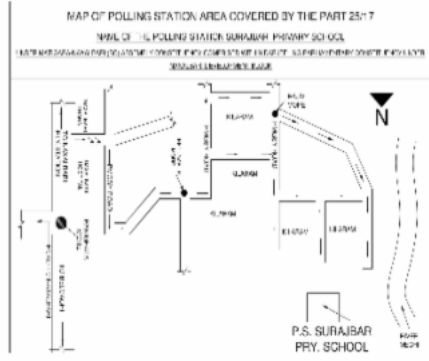

Nazri Naksha