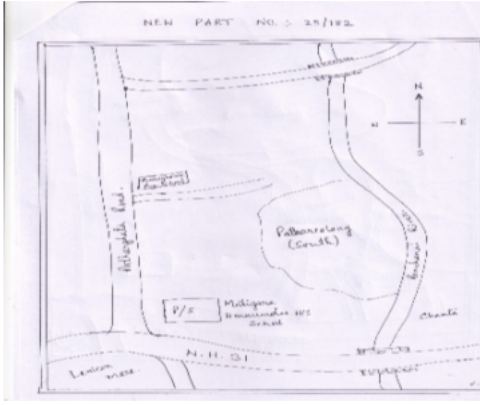

Nazri Naksha