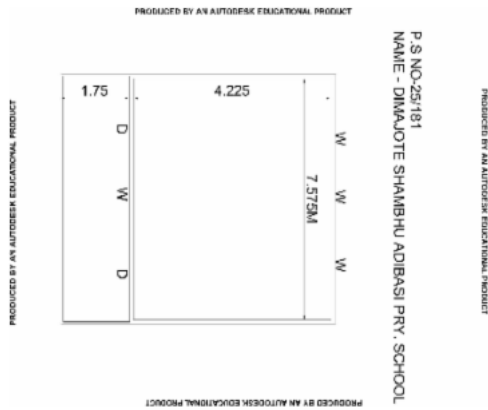

নির্বাচক নিবন্ধন আধিকারিকের স্বাক্ষর

Nazri Naksha

Google Map View

Polling Station Building Front View

Polling Station Front View

Cad View

Key MAP View

1 নাম : বিশাল থাপা পিতার নাম: দে বা থাপা বাড়ির নং : 1 বয়স : 28 লিঙ্গ : পুরুষ	NTL1872894 ফটো উপলব্ধ	2 নাম : শ্রীমল সিংহ পিতার নাম: বিজয় সিংহ বাড়ির নং : 0593 বয়স : 30 লিঙ্গ : পুরুষ	ZRS2793586 ফটো উপলব্ধ	3 নাম : অঞ্জলী উইলাকি স্বামীর নাম: অরুণ উইলাকি বাড়ির নং : n0146 বয়স : 79 লিঙ্গ : মহিলা	GLQ4387593 ফটো উপলব্ধ
4 নাম : গোপাল উপাধ্যায় পিতার নাম: রুঞ্জ প্রসাদ উপাধ্যায় বাড়ির নং : 0240 বয়স : 40 লিঙ্গ : পুরুষ	GST2399889 ফটো উপলব্ধ	5 নাম : মিনা কইরালা স্বামীর নাম: রুঞ্জ কইরালা বাড়ির নং : n0350 বয়স : 82 লিঙ্গ : মহিলা	ZRS1196427 ফটো উপলব্ধ	6 নাম : জীবন কুমার রায় পিতার নাম: বিনয় কুমার রায় বাড়ির নং : 000 বয়স : 22 লিঙ্গ : পুরুষ	ZRS2935070 ফটো উপলব্ধ
7 নাম : শ্যাম কুমারী রায় স্বামীর নাম: নর বাহাদুর রায় বাড়ির নং : নাগরু জোতে বয়স : 70 লিঙ্গ : মহিলা	ZRS2599397 ফটো উপলব্ধ	8 নাম : সুরজ কামি পিতার নাম: মন বাহাদুর কামি বাড়ির নং : n0178 বয়স : 50 লিঙ্গ : পুরুষ	ZRS1322221 ফটো উপলব্ধ	9 নাম : রেখা কামী পিতার নাম: মন বাহাদুর কামী বাড়ির নং : n0179 বয়স : 53 লিঙ্গ : মহিলা	ZRS1322239 ফটো উপলব্ধ
10 নাম : সন্দ্যা কৈরালা পিতার নাম: বিজয় কৈরালা বাড়ির নং : n0311 বয়স : 39 লিঙ্গ : মহিলা	GLQ4637740 ফটো উপলব্ধ	11 নাম : সন্দীপ কৈরালা পিতার নাম: বিজয় কৈরালা বাড়ির নং : 18 বয়স : 38 লিঙ্গ : পুরুষ	GLQ4637757 ফটো উপলব্ধ	12 নাম : লীলা কৈরালা স্বামীর নাম: বিজয় কৈরালা বাড়ির নং : n0311 বয়স : 67 লিঙ্গ : মহিলা	WB/04/025/0312684 ফটো উপলব্ধ
13 নাম : ঋতিকা লামা (খাতি) স্বামীর নাম: প্রশান্ত খাতি বাড়ির নং : n0464 বয়স : 39 লিঙ্গ : মহিলা	LMC4241246 ফটো উপলব্ধ	14 নাম : প্রশান্ত খাতি পিতার নাম: নির্মল বিশ্বকর্মা বাড়ির নং : n0464 বয়স : 43 লিঙ্গ : পুরুষ	LMC4058376 ফটো উপলব্ধ	15 নাম : রোহিত থাপা পিতার নাম: রাজু থাপা বাড়ির নং : N0103 বয়স : 24 লিঙ্গ : পুরুষ	ZRS2599785 ফটো উপলব্ধ
16 নাম : রতন বর্মন পিতার নাম: অক্ষয় বর্মন বাড়ির নং : নিমাই জোতে বয়স : 25 লিঙ্গ : মহিলা	ZRS2931533 ফটো উপলব্ধ	17 নাম : সবিতা শৈব্য (থাপা) স্বামীর নাম: রাজু থাপা বাড়ির নং : n0103 বয়স : 36 লিঙ্গ : মহিলা	ZRS1031582 ফটো উপলব্ধ	18 নাম : অমল নার্জিনারী পিতার নাম: নাসিনলাল নার্জিনারী বাড়ির নং : n0086 বয়স : 40 লিঙ্গ : পুরুষ	GLQ3777372 ফটো উপলব্ধ
19 নাম : নসেনলাল নার্জিনারী পিতার নাম: ভাদ্রে নার্জিনারী বাড়ির নং : n0086 বয়স : 62 লিঙ্গ : পুরুষ	WB/04/025/0312235 ফটো উপলব্ধ	20 নাম : কমল নার্জিনারী পিতার নাম: হোসেনলাল নার্জিনারী বাড়ির নং : n0086 বয়স : 30 লিঙ্গ : পুরুষ	ZRS1825652 ফটো উপলব্ধ	21 নাম : হরিমায়া খারেল স্বামীর নাম: নন্দলাল খারেল বাড়ির নং : n0086 বয়স : 62 লিঙ্গ : মহিলা	HQX0360057 ফটো উপলব্ধ
22 নাম : নন্দলাল খারেল পিতার নাম: হরি প্রসাদ খারেল বাড়ির নং : n0086 বয়স : 72 লিঙ্গ : পুরুষ	HQT0443432 ফটো উপলব্ধ	23 নাম : প্রকাশ নারজিনারী পিতার নাম: নসেনলাল নারজিনারী বাড়ির নং : n0086 বয়স : 39 লিঙ্গ : পুরুষ	GLQ4637690 ফটো উপলব্ধ	24 নাম : রুপালি বর্মন পিতার নাম: সন্তোষ বর্মন বাড়ির নং : এন0086 বয়স : 27 লিঙ্গ : মহিলা	ZRS2442929 ফটো উপলব্ধ
25 নাম : অঙ্গুরা পরাজুলী স্বামীর নাম: ইন্দ্রা খেরেল বাড়ির নং : 0335 বয়স : 36 লিঙ্গ : মহিলা	ZRS2295855 ফটো উপলব্ধ	26 নাম : সুনিতা গুরুং পিতার নাম: মন বাহাদুর গুরুং বাড়ির নং : না 000 বয়স : 32 লিঙ্গ : মহিলা	ZRS1653856 ফটো উপলব্ধ	27 নাম : রীতা গুরুং স্বামীর নাম: দুলাল গুরুং বাড়ির নং : n0312 বয়স : 47 লিঙ্গ : মহিলা	GLQ3219318 ফটো উপলব্ধ
28 নাম : কপিল গুরুং পিতার নাম: বলবাহাদুর গুরুং বাড়ির নং : n0312 বয়স : 44 লিঙ্গ : পুরুষ	GLQ3219334 ফটো উপলব্ধ	29 নাম : প্রতীক্ষা গুরুং স্বামীর নাম: কপিল গুরুং বাড়ির নং : n0415 বয়স : 43 লিঙ্গ : মহিলা	ZRS1897198 ফটো উপলব্ধ	30 নাম : বলবাহাদুর গুরুং পিতার নাম: দলবাহাদুর গুরুং বাড়ির নং : n0312 বয়স : 65 লিঙ্গ : পুরুষ	GLQ0538173 ফটো উপলব্ধ