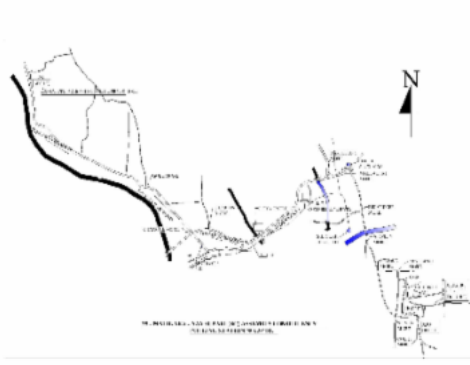

Nazri Naksha