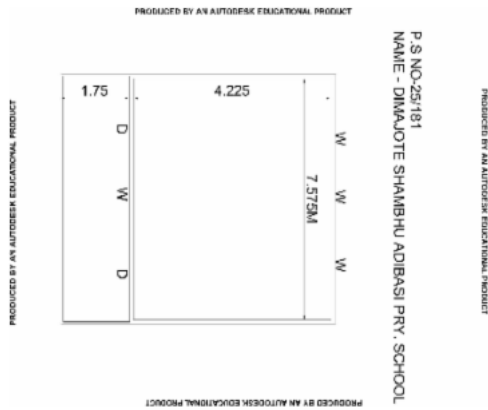

নির্বাচক নিবন্ধন আধিকারিকের স্বাক্ষর

Nazri Naksha

Google Map View

Polling Station Building Front View

Polling Station Front View

Cad View

Key MAP View

Q 1 নাম : লক্ষ্মী বর্মণ পিতার নাম : হরেন বর্মণ বাড়ির নং : সী/৬ হরেন বর্মণ বয়স : 22 লিঙ্গ : মহিলা	ZRS2870772 ফটো উপলব্ধ	Q 2 নাম : মালতী রয় স্বামীর নাম : বিমল রায় বাড়ির নং : উজ্জল বস্তু বয়স : 33 লিঙ্গ : মহিলা	XEQ2350932 ফটো উপলব্ধ	3 নাম : নিরঞ্জন মোহন্ত পিতার নাম : সতীশ মোহন্ত বাড়ির নং : 0456 বয়স : 44 লিঙ্গ : পুরুষ	MHX4081782 ফটো উপলব্ধ
4 নাম : কনিকা বর্মণ পিতার নাম : কালিাবাবু বর্মণ বাড়ির নং : 0456 বয়স : 28 লিঙ্গ : মহিলা	NEV1751700 ফটো উপলব্ধ	Q 5 নাম : ক্ষেত্র সিংহ পিতার নাম : ঈশ্বর চন্দ্র সিংহ বাড়ির নং : বয়স : 46 লিঙ্গ : পুরুষ	TQF0612499 ফটো উপলব্ধ	6 নাম : সান্তনা সিংহ স্বামীর নাম : ক্ষেত্র সিংহ বাড়ির নং : এন0686 বয়স : 34 লিঙ্গ : মহিলা	ZRS2767192 ফটো উপলব্ধ
7 নাম : শান্তনা রায়(অধিকারী) স্বামীর নাম : অজয় অধিকারী বাড়ির নং : n0222 বয়স : 33 লিঙ্গ : মহিলা	NEV1277821 ফটো উপলব্ধ	8 নাম : গোপাল অধিকারী পিতার নাম : স্বদেশ অধিকারী বাড়ির নং : n0589 বয়স : 43 লিঙ্গ : পুরুষ	ZRS2248805 ফটো উপলব্ধ	9 নাম : দুলালী অধিকারী স্বামীর নাম : রুটি অধিকারী বাড়ির নং : n0158 বয়স : 47 লিঙ্গ : মহিলা	ZRS1031590 ফটো উপলব্ধ
10 নাম : রবি অধিকারী পিতার নাম : সুধিরাম অধিকারী বাড়ির নং : n0157 বয়স : 53 লিঙ্গ : পুরুষ	ZRS1031608 ফটো উপলব্ধ	11 নাম : সাথী অধিকারী পিতার নাম : রবি অধিকারী বাড়ির নং : 0111 বয়স : 22 লিঙ্গ : মহিলা	ZRS2987865 ফটো উপলব্ধ	Q 12 নাম : অজয় অধিকারী পিতার নাম : কান্ত অধিকারী বাড়ির নং : বয়স : 38 লিঙ্গ : পুরুষ	ZRS1321769 ফটো উপলব্ধ
13 নাম : কান্ত অধিকারী পিতার নাম : জামিা অধিকারী বাড়ির নং : n0343 বয়স : 67 লিঙ্গ : পুরুষ	ZRS1321850 ফটো উপলব্ধ	14 নাম : খিরলা অধিকারী স্বামীর নাম : কান্ত অধিকারী বাড়ির নং : n0343 বয়স : 54 লিঙ্গ : মহিলা	ZRS1477561 ফটো উপলব্ধ	15 নাম : বিজয় অধিকারী পিতার নাম : কান্ত অধিকারী বাড়ির নং : n0343 বয়স : 33 লিঙ্গ : পুরুষ	ZRS1477603 ফটো উপলব্ধ
16 নাম : মনমোহন কর্মকার পিতার নাম : উমেশ চন্দ্র কর্মকার বাড়ির নং : n0164 বয়স : 46 লিঙ্গ : পুরুষ	HJK2360923 ফটো উপলব্ধ	17 নাম : দুলাল কর্মকার পিতার নাম : মনমোহন কর্মকার বাড়ির নং : 0164 বয়স : 22 লিঙ্গ : পুরুষ	ZRS2818201 ফটো উপলব্ধ	18 নাম : প্রিয়ঙ্কা কর্মকার পিতার নাম : মানমোহন কর্মকার বাড়ির নং : 0331 বয়স : 22 লিঙ্গ : মহিলা	ZRS2848893 ফটো উপলব্ধ
19 নাম : শেফালি চক্রবর্তী স্বামীর নাম : নবীন চক্রবর্তী বাড়ির নং : ০০০ বয়স : 41 লিঙ্গ : মহিলা	ZRS2264984 ফটো উপলব্ধ	20 নাম : রোশনী ছেত্রী পিতার নাম : দীল বাহাদুর ছেত্রী বাড়ির নং : n0224 বয়স : 44 লিঙ্গ : মহিলা	ZRS1402395 ফটো উপলব্ধ	21 নাম : সুধীর দাস পিতার নাম : জিতেন দাস বাড়ির নং : নিমাই জ্যোতে বয়স : 39 লিঙ্গ : পুরুষ	TQF1209196 ফটো উপলব্ধ
22 নাম : অনীতা দাস পিতার নাম : জিতেন দাস বাড়ির নং : নিমাই জ্যোতে বয়স : 36 লিঙ্গ : মহিলা	TQF1113349 ফটো উপলব্ধ	23 নাম : শিবানী দাস (রায়) স্বামীর নাম : রাজেন রায় বাড়ির নং : n0151 বয়স : 39 লিঙ্গ : মহিলা	GLQ4211835 ফটো উপলব্ধ	24 নাম : ময়না দাস ভাওয়াল মায়ের নাম : জ্যোৎস্না দাস বাড়ির নং : n0569 বয়স : 53 লিঙ্গ : মহিলা	ZRS2231637 ফটো উপলব্ধ
Q 25 নাম : মদন বর্মণ পিতার নাম : বিমল বর্মণ বাড়ির নং : 001 বয়স : 40 লিঙ্গ : পুরুষ	TJR1843507 ফটো উপলব্ধ	Q 26 নাম : সুমন বর্মণ পিতার নাম : মদন বর্মণ বাড়ির নং : নিমাই জ্যোত বয়স : 24 লিঙ্গ : পুরুষ	ZRS3030335 ফটো উপলব্ধ	27 নাম : অভিনাশ দেব সিংহ পিতার নাম : অমল দেব সিংহ বাড়ির নং : n0484 বয়স : 28 লিঙ্গ : পুরুষ	ZRS2149250 ফটো উপলব্ধ
28 নাম : মেনকা দেব সিংহ স্বামীর নাম : অজিত দেব সিংহ বাড়ির নং : n0322 বয়স : 49 লিঙ্গ : মহিলা	WB/04/025/0312224 ফটো উপলব্ধ	29 নাম : রাহুল দেব সিংহ পিতার নাম : অজিত দেব সিংহ বাড়ির নং : 0235 বয়স : 24 লিঙ্গ : পুরুষ	ZRS2864734 ফটো উপলব্ধ	30 নাম : অমল দেবসিংহ পিতার নাম : নগেন্দ্রনাথ দেবসিংহ বাড়ির নং : n0059 বয়স : 71 লিঙ্গ : পুরুষ	WB/04/025/0312221 ফটো উপলব্ধ