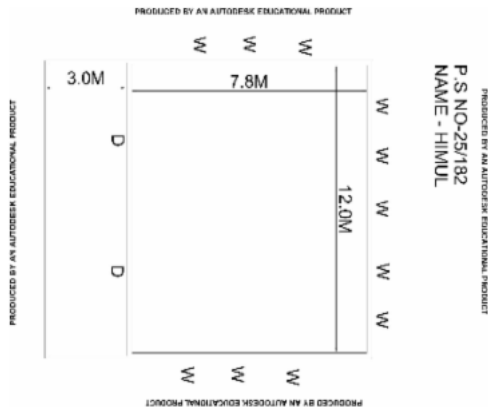

নির্বাচক নিবন্ধন আধিকারিকের স্বাক্ষর

Nazri Naksha

Google Map View

Polling Station Building Front View

Polling Station Front View

Cad View

Key MAP View

1 নাম : সঙ্কর ছেত্রী পিতার নাম: জর্জ ছেত্রী বাড়ির নং : এন0001 বয়স : 56 লিঙ্গ : পুরুষ	KBK0234955 ফটো উপলব্ধ	2 নাম : সুনলতা ছেত্রী স্বামীর নাম: সঙ্কর ছেত্রী বাড়ির নং : 0001 বয়স : 42 লিঙ্গ : মহিলা	KBK0234823 ফটো উপলব্ধ	3 নাম : পায়েল আধিকারী পিতার নাম: অমল্য আধিকারী বাড়ির নং : n0469 বয়স : 26 লিঙ্গ : মহিলা	ZRS2375806 ফটো উপলব্ধ
4 নাম : সনেকা অধিকারী স্বামীর নাম: অমল্য অধিকারী বাড়ির নং : n0470 বয়স : 48 লিঙ্গ : মহিলা	ZRS2345973 ফটো উপলব্ধ	5 নাম : বাপি অধিকারী পিতার নাম: অমল্য অধিকারী বাড়ির নং : n0472 বয়স : 28 লিঙ্গ : পুরুষ	ZRS2149474 ফটো উপলব্ধ	6 নাম : অনেশ্বর অধিকারী পিতার নাম: অমল্য অধিকারী বাড়ির নং : n0471 বয়স : 28 লিঙ্গ : পুরুষ	ZRS2149466 ফটো উপলব্ধ
7 নাম : অমুল্য অধিকারী পিতার নাম: গনেন অধিকারী বাড়ির নং : n0469 বয়স : 52 লিঙ্গ : পুরুষ	ZRS2345965 ফটো উপলব্ধ	8 নাম : দীপা খড়কা পিতার নাম: বিরেন খড়কা বাড়ির নং : 0596 বয়স : 26 লিঙ্গ : মহিলা	YNG1948348 ফটো উপলব্ধ	9 নাম : রাহুল গুপ্তা পিতার নাম: রমেশ গুপ্তা বাড়ির নং : এন0243 বয়স : 26 লিঙ্গ : পুরুষ	ZRS2443596 ফটো উপলব্ধ
10 নাম : জোয়েল ছেত্রী পিতার নাম: সঙ্কর ছেত্রী বাড়ির নং : তালুক জোত বয়স : 21 লিঙ্গ : পুরুষ	ZRS2934891 ফটো উপলব্ধ	11 নাম : সঙ্গীতা ছেত্রী পিতার নাম: মৃত রুদ্র বাহাদুর ছেত্রী বাড়ির নং : 000 বয়স : 31 লিঙ্গ : মহিলা	ZRS2789238 ফটো উপলব্ধ	12 নাম : ফুরবা তামাং পিতার নাম: বিরবাহাদুর তামাং বাড়ির নং : n0544 বয়স : 76 লিঙ্গ : পুরুষ	XEQ0479717 ফটো উপলব্ধ
13 নাম : পূরন তামাং পিতার নাম: ফুরবা তামাং বাড়ির নং : n0543 বয়স : 50 লিঙ্গ : পুরুষ	XEQ0204271 ফটো উপলব্ধ	14 নাম : সন্তোষ থাপা পিতার নাম: পারশ থাপা বাড়ির নং : n0251 বয়স : 30 লিঙ্গ : পুরুষ	ZRS1897255 ফটো উপলব্ধ	15 নাম : ভাগবতী পন্থী পিতার নাম: হরিলাল পন্থী বাড়ির নং : n0071 বয়স : 45 লিঙ্গ : মহিলা	ZRS2149425 ফটো উপলব্ধ
16 নাম : দীপক পাণ্ডি পিতার নাম: হরিলাল পাণ্ডি বাড়ির নং : n0071 বয়স : 35 লিঙ্গ : পুরুষ	ZRS2149433 ফটো উপলব্ধ	17 নাম : চুড়ামণি পৌদ্যেল অন্যান্য: রাজেশ শেব বাড়ির নং : n0559 বয়স : 44 লিঙ্গ : পুরুষ	KBK0101782 ফটো উপলব্ধ	18 নাম : অতুল চন্দ্র বর্মণ পিতার নাম: খোকারাম বর্মণ বাড়ির নং : n0063 বয়স : 45 লিঙ্গ : পুরুষ	ZRS1477686 ফটো উপলব্ধ
19 নাম : শুশিলা বর্মণ স্বামীর নাম: মুক্তারাম বর্মণ বাড়ির নং : n0062 বয়স : 70 লিঙ্গ : মহিলা	ZRS1477637 ফটো উপলব্ধ	20 নাম : ফটিকচন্দ্র বর্মণ পিতার নাম: মহেশচন্দ্র বর্মণ বাড়ির নং : n0069 বয়স : 56 লিঙ্গ : পুরুষ	WB/04/025/0225423 ফটো উপলব্ধ	Q 21 নাম : সন্তোষ বর্মণ পিতার নাম: খোকারাম বর্মণ বাড়ির নং : বয়স : 41 লিঙ্গ : পুরুষ	ZRS1661636 ফটো উপলব্ধ
22 নাম : সুরেশ বর্মণ পিতার নাম: খোকারাম বর্মণ বাড়ির নং : n0491 বয়স : 43 লিঙ্গ : পুরুষ	ZRS2209963 ফটো উপলব্ধ	23 নাম : জয়ন্ত বর্মণ পিতার নাম: সুরেশ বর্মণ বাড়ির নং : 0661 বয়স : 20 লিঙ্গ : পুরুষ	ZRS3009081 ফটো উপলব্ধ	24 নাম : ললিতা বর্মণ পিতার নাম: খর্গ বর্মণ বাড়ির নং : n0461 বয়স : 33 লিঙ্গ : মহিলা	ZRS1310903 ফটো উপলব্ধ
25 নাম : সুমতি বর্মণ স্বামীর নাম: হরসুন্দর বর্মণ বাড়ির নং : n0066 বয়স : 42 লিঙ্গ : মহিলা	ZRS1661651 ফটো উপলব্ধ	26 নাম : জয়হরি বর্মণ পিতার নাম: মুক্তারাম বর্মণ বাড়ির নং : n0062 বয়স : 37 লিঙ্গ : পুরুষ	ZRS1477645 ফটো উপলব্ধ	27 নাম : আলো বর্মণ স্বামীর নাম: পিন্দু বর্মণ বাড়ির নং : n0037 বয়স : 62 লিঙ্গ : মহিলা	WB/04/025/0321214 ফটো উপলব্ধ
28 নাম : বিপ্লব বর্মণ পিতার নাম: পিন্দু বর্মণ বাড়ির নং : n0036 বয়স : 37 লিঙ্গ : পুরুষ	GLQ4638763 ফটো উপলব্ধ	29 নাম : শরৎ বর্মণ পিতার নাম: সুরেশ বর্মণ বাড়ির নং : n0506 বয়স : 28 লিঙ্গ : পুরুষ	ZRS2296234 ফটো উপলব্ধ	30 নাম : অবিনাশ বর্মণ পিতার নাম: দীনেশ বর্মণ বাড়ির নং : 000 বয়স : 36 লিঙ্গ : পুরুষ	RNL1557438 ফটো উপলব্ধ